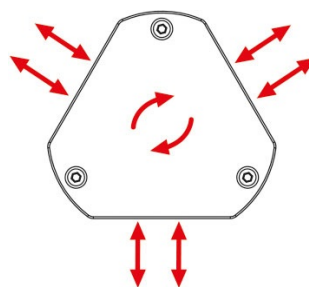

WE CONTROL COMPONENTS

[Bestel direct online @ CC Nederland »](#)

[Voor aanvragen uit België klik hier »](#)

Met de verdeelbox kunnen kabels (met en zonder connectoren) 360° in alle gewenste richtingen worden verdeeld.

Kabels (met en zonder connectoren) met een diameter van 1 tot 15 mm kunnen volgens EN 62444 worden geleid, afgedicht en trekontlast.

De verdeelbox is geschikt voor metrische uitsparingen M32 - M75 en kan worden vastgezet met een meegeleverde borgmoer.

Bij gebruik van multi-doorvoertules kunnen tot 48 kabels worden geleid en wordt een hoge kabeldichtheid bereikt.

Dankzij de schroefdeksel en het gebruik van gesplitste kabeldoorvoeren kunnen retrofits, reparaties en onderhoud veel gemakkelijker en sneller worden uitgevoerd.

**53 mm**  
**39,4 mm**  
**M75**  
**75,5 mm**  
**M75 x 1,5**  
**13,6 mm**  
**12 x KT klein**