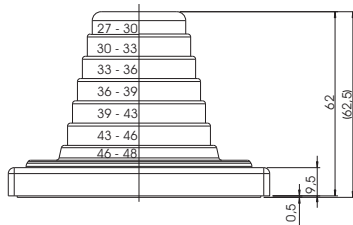

# KEL-Jumbo-Flex

**für Leitungen bis 68 mm  
for cables up to 68 mm**

KEL-Jumbo-Flex 27-48 Best.-Nr. / order # 42614

KEL-Jumbo-Flex 47-68 Best.-Nr. / order # 42616

KEL-Jumbo-Flex			
Bezeichnung type	Klemmbereich in mm clamping range mm	Best.-Nr. order #	VE packing unit
KEL-Jumbo-Flex 27-48	27 - 48	42614	1
KEL-Jumbo-Flex 47-68	47 - 68	42616	1