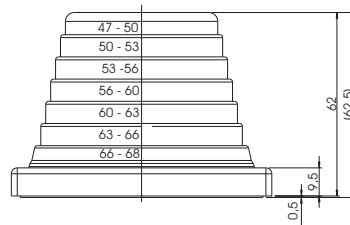

# KEL-Jumbo-Flex

**für Leitungen bis 68 mm  
for cables up to 68 mm**

KEL-Jumbo-Flex 27-48 Best.-Nr. / order # 42614

KEL-Jumbo-Flex 47-68 Best.-Nr. / order # 42616

KEL-Jumbo-Flex			
Bezeichnung type	Klemmbereich in mm clamping range mm	Best.-Nr. order #	VE packing unit
KEL-Jumbo-Flex 27-48	27 - 48	42614	1
KEL-Jumbo-Flex 47-68	47 - 68	42616	1