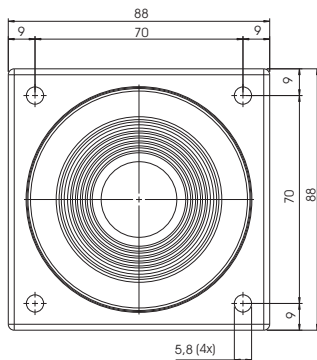

# KEL-Jumbo-Flex

**für Leitungen bis 68 mm  
for cables up to 68 mm**

KEL-Jumbo-Flex 27-48 Best.-Nr. / order # 42614

KEL-Jumbo-Flex 47-68 Best.-Nr. / order # 42616

KEL-Jumbo-Flex			
Bezeichnung type	Klemmbereich in mm clamping range mm	Best.-Nr. order #	VE packing unit
KEL-Jumbo-Flex 27-48	27 - 48	42614	1
KEL-Jumbo-Flex 47-68	47 - 68	42616	1

**Spezifikation :** Werkstoff: KEL-Jumbo-Flex Rahmen = Polyamid  
 KEL-Jumbo-Flex Tüllen = Elastomer  
 Schutzart IP 54  
 UL 94 VO - selbstverlöschend  
 halogenfrei, silikonfrei

**Specification :** Material: KEL-Jumbo-Flex frame = polyamide  
 KEL-Jumbo-Flex inserts = elastomer  
 Ingress protection IP 54  
 UL 94 VO - self-extinguishing  
 Free of halogen and silicone