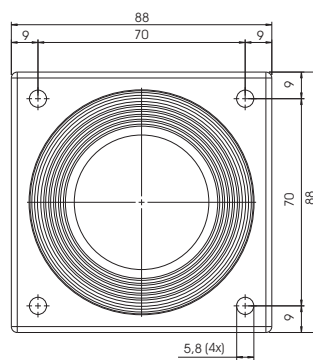

# KEL-Jumbo-Flex

**für Leitungen bis 68 mm  
for cables up to 68 mm**

KEL-Jumbo-Flex 27-48 Best.-Nr. / order # 42614

KEL-Jumbo-Flex 47-68 Best.-Nr. / order # 42616

KEL-Jumbo-Flex			
Bezeichnung type	Klemmbereich in mm clamping range mm	Best.-Nr. order #	VE packing unit
KEL-Jumbo-Flex 27-48	27 - 48	42614	1
KEL-Jumbo-Flex 47-68	47 - 68	42616	1

**Spezifikation :** Werkstoff: KEL-Jumbo-Flex Rahmen = Polyamid  
 KEL-Jumbo-Flex Tüllen = Elastomer  
 Schutzart IP 54  
 UL 94 VO - selbstverlöschend  
 halogenfrei, silikonfrei

**Specification :** Material: KEL-Jumbo-Flex frame = polyamide  
 KEL-Jumbo-Flex inserts = elastomer  
 Ingress protection IP 54  
 UL 94 VO - self-extinguishing  
 Free of halogen and silicone