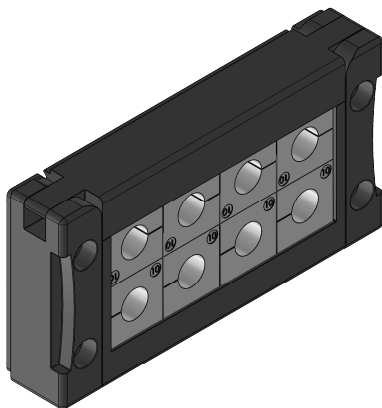

Tuellen sind im Lieferumfang nicht enthalten.  
Grommets are not included in delivery.

	Bischof-von-Lipp-Straße 1 73569 Eschach   Germany	.	.	.	.
	Tel: +49 (0)7175 92380-0 www.icotek.com	Ind:	Änderungen	Datum	Name
Zeichnungsvermerke Maßstab / scale: - Material / material: -	Benennung <b>DOKU_KEL-FA 16/8</b>				
Ident-Nr.: 0000013448	Rohabmessung: .	Zeichnungsnummer .	Artikelnummer <b>55168</b>	Datum	Name
				Erstellt 15.06.2020	ab
		Format A4		Blatt / von 1 / 1	
Weitergabe sowie Vervielfältigung dieses Dokuments, Verwertung und Mitteilung seines Inhalts sind verboten, soweit nicht ausdrücklich gestattet. Zuwiderhandlungen verpflichten zu Schadenersatz. Alle Rechte für den Fall der Patent-, Gebrauchsmuster-, oder Geschmacksmustereintragung vorbehalten.					