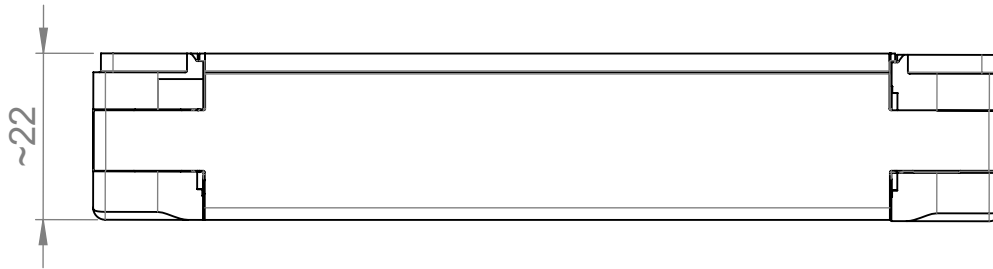

Tuellen sind im Lieferumfang nicht enthalten.  
Grommets are not included in delivery.

	Bischof-von-Lipp-Straße 1 73569 Eschach   Germany	.	.	.	.
	Tel: +49 (0)7175 92380-0 www.icotek.com	Ind:	Änderungen	Datum	Name
Zeichnungsvermerke Maßstab / scale: - Material / material: -	Benennung <b>DOKU_KEL-FA 16/8</b>				
Ident-Nr.: 0000013448	Rohabmessung: .	Zeichnungsnummer .	Artikelnummer <b>55168</b>	Datum	Name
				Erstellt 15.06.2020	ab
		Format A4		Blatt / von 1 / 1	
Weitergabe sowie Vervielfältigung dieses Dokuments, Verwertung und Mitteilung seines Inhalts sind verboten, soweit nicht ausdrücklich gestattet. Zuwiderhandlungen verpflichten zu Schadenersatz. Alle Rechte für den Fall der Patent-, Gebrauchsmuster-, oder Geschmacksmustereintragung vorbehalten.					