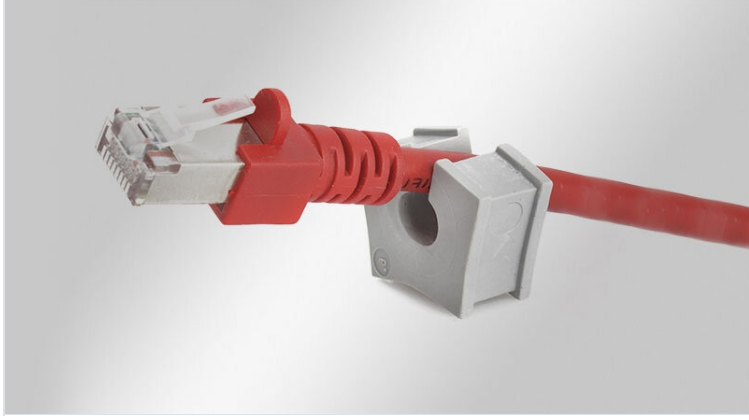

# QT | QUICK-Sistemi için kablo insertleri

kablo çapı 1 - 15 mm arası için / IP54

QT insert modelleri aşağıda belirtilen kablo giriş sistemlerinde kullanılır:

- [KEL-QUICK](#)
- [QVT](#)
- [QVT-CLICK](#)
- [KEL-QTA](#)

Bu model çapları 1 ile 15 mm arasını kapsamaktadır. Çok amaçlı insert kullanıldığında kablo girişlerindeki yoğunluk yükseltilir. Bir çok özel insertler örn: ASI kabloları için, kablo giriş imkanlarını genişletmektedir, kör insertler ile kullanılmayan geçişler kapatılır.

Montaj esnasında insertlerin düz kısmı, çerçeve ortasına bakması gerektiğine dikkat edilmesi gerekir.

IP54

C<sub>RU</sub>US

RIIA

HL3  
EN 45545-2

ECOLAB  
certified

RoHS  
compliant

REACH  
COMPLIANCE