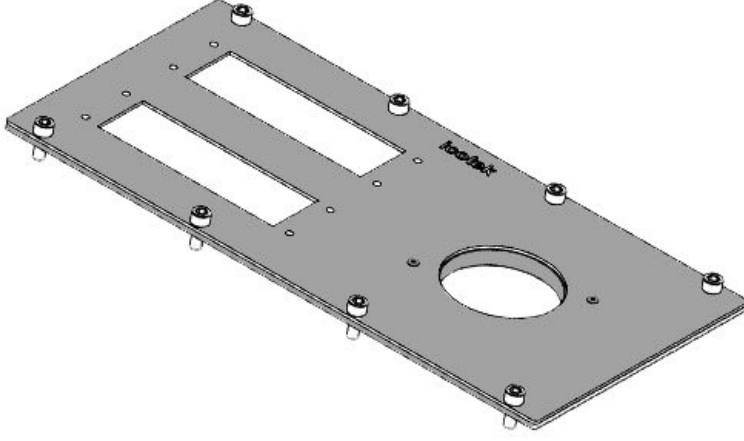

Sipariş No.	43896	Boşaltma	63,4 mm
EAN	4251269320	büyüklüğü,	
	422	yuvarlak	
Paket içi miktarı	1	Bu pano uygun	Rittal TS 8, Lohmeier
Uzunluk	338 mm	İçin uygun:	2 x KEL 24 /
Genişlik	168 mm		KEL-U 24 /
Yükseklik	2 mm		KEL-FA 24 /
Boşaltma	112 x 36 mm		KEL-QUICK
			24, 1 x KEL-
			DPZ 63 /
			KEL-DPZ-
			CLICK 63 /
			KEL-DPF 63