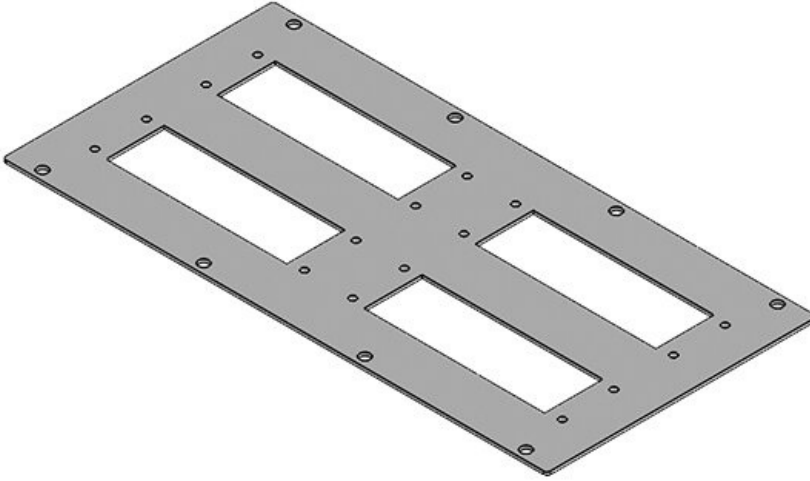

Sipariş No.	43890	Bu pano uygun	Rittal TS 8,
EAN	4251269310		Lohmeier
Paket içi miktarı	959	İçin uygun:	4 × KEL 24 /
Uzunluk	1		KEL-U 24 /
Genişlik	338 mm		KEL-FA 24 /
Yükseklik	168 mm		KEL-QUICK
Boşaltma	2 mm		24
	112 × 36 mm