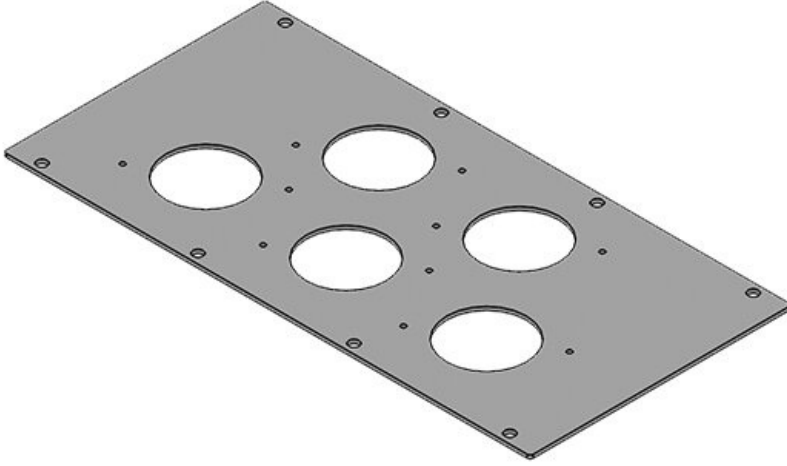

MP 4

Sipariş No. **43888**
EAN **4251269310**
935

İçin uygun:

2 x KEL-
JUMBO 1

Paket içi
miktarı **1**
Uzunluk **338 mm**
Genişlik **168 mm**
Yükseklik **2 mm**
Bu pano uygun **Rittal TS 8,**
Lohmeier

Sipariş No. **43887**
EAN **4251269310**
Paket içi miktarı **1**
Uzunluk **338 mm**
Genişlik **168 mm**
Yükseklik **2 mm**
Boşaltma **112 x 36 mm**

Bu pano uygun **Rittal TS 8, Lohmeier**
İçin uygun: **2 x KEL 24 / KEL-U 24 / KEL-FA 24 / KEL-QUICK 24, 1 x KEL-JUMBO 1**

Sipariş No. **43883**
EAN **4251269310**
Paket içi miktarı **1**
Uzunluk **338 mm**
Genişlik **168 mm**
Yükseklik **2 mm**
Boşaltma büyüklüğü, yuvarlak **50,4 mm**