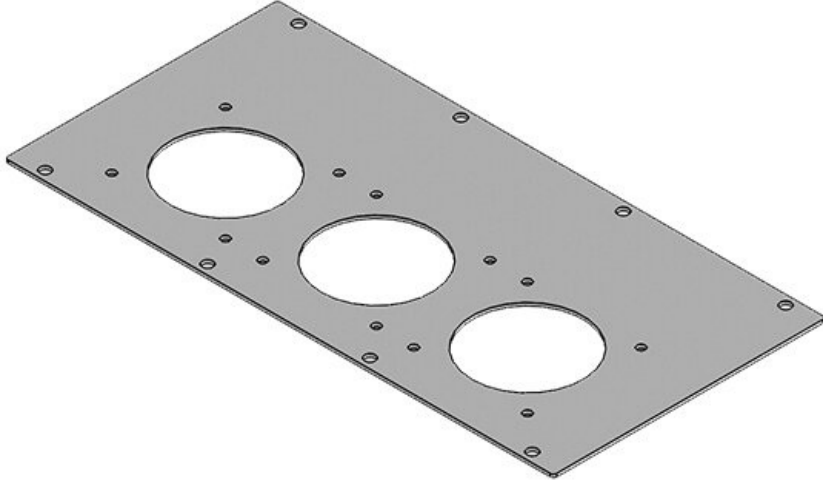

MP 7

Sipariş No.
EAN

43889
4251269310
942

Bu pano uygun **Rittal TS 8,**
Lohmeier
İçin uygun: **3 × KEL-**
JUMBO flex

Paket içi
miktarı
Uzunluk
Genişlik
Yükseklik
Boşaltma
büyüklüğü,
yuvarlak

1
338 mm
168 mm
2 mm
75,5 mm