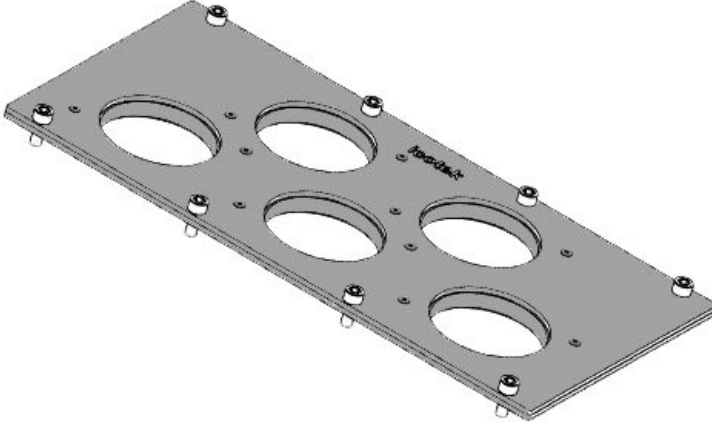

Sipariş No.	43899	Bu pano uygun	Rittal TS 8, Lohmeier
EAN	4251269319	İçin uygun:	5 x KEL-DPZ
	020		63 / KEL-
Paket içi miktarı	1		DPZ-HD 63 /
Uzunluk	338 mm		KEL-DPZ-
Genişlik	168 mm		CLICK 63 /
Yükseklik	2 mm		KEL-SCDP-TR
Boşaltma	63,4 mm		63 / KEL-DPF
büyüklüğü,			63
yuvarlak