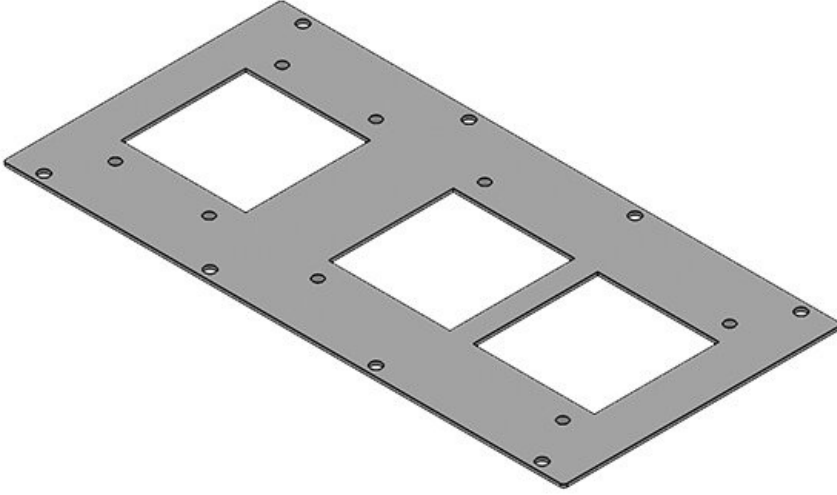

MP 3

Sipariş No. **43886**
EAN **4251269310**
911

İçin uygun:

1 x KEL-
JUMBO 1, 1 x
KEL-JUMBO 2

Paket içi
miktarı **1**
Uzunluk **338 mm**
Genişlik **168 mm**
Yükseklik **2 mm**
Bu pano uygun **Rittal TS 8,**
Lohmeier