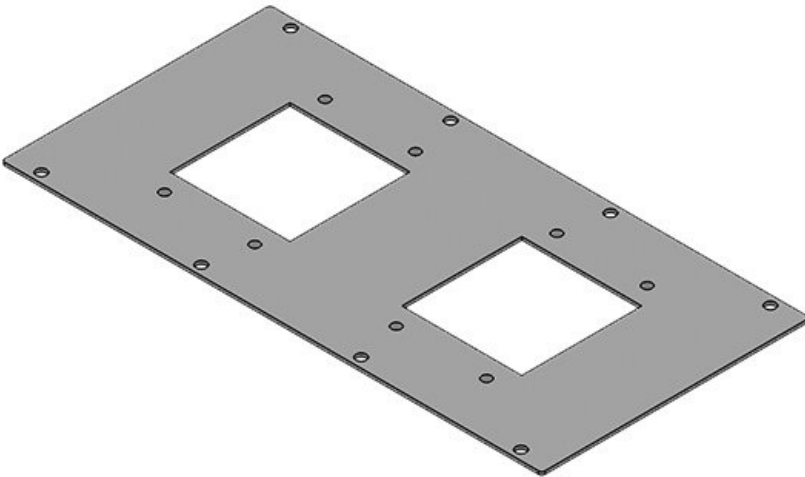

MP 3

Sipariş No. **43886**
EAN **4251269310**
911

İçin uygun:

1 x KEL-
JUMBO 1, 1 x
KEL-JUMBO 2

Paket içi
miktarı **1**
Uzunluk **338 mm**
Genişlik **168 mm**
Yükseklik **2 mm**
Bu pano uygun **Rittal TS 8,**
Lohmeier

MP 4

Sipariş No. **43888**
EAN **4251269310**
935

İçin uygun:

2 x KEL-
JUMBO 1

Paket içi
miktarı **1**
Uzunluk **338 mm**
Genişlik **168 mm**
Yükseklik **2 mm**
Bu pano uygun **Rittal TS 8,**
Lohmeier

Sipariş No. **43887**
EAN **4251269310**
Paket içi miktarı **1**
Uzunluk **338 mm**
Genişlik **168 mm**
Yükseklik **2 mm**
Boşaltma **112 x 36 mm**