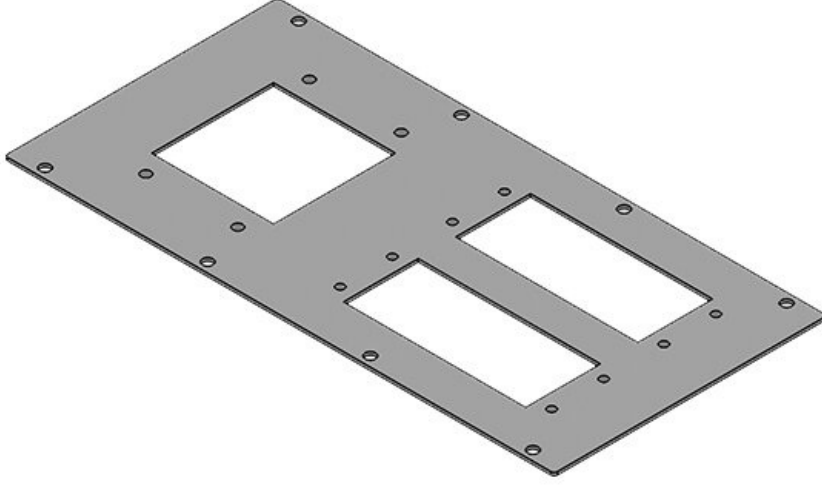

MP 4

Sipariş No. **43888**
EAN **4251269310**
935

İçin uygun:

2 x KEL-
JUMBO 1

Paket içi
miktarı **1**
Uzunluk **338 mm**
Genişlik **168 mm**
Yükseklik **2 mm**
Bu pano uygun **Rittal TS 8,**
Lohmeier

Sipariş No. **43887**
EAN **4251269310**
Paket içi miktarı **1**
Uzunluk **338 mm**
Genişlik **168 mm**
Yükseklik **2 mm**
Boşaltma **112 x 36 mm**