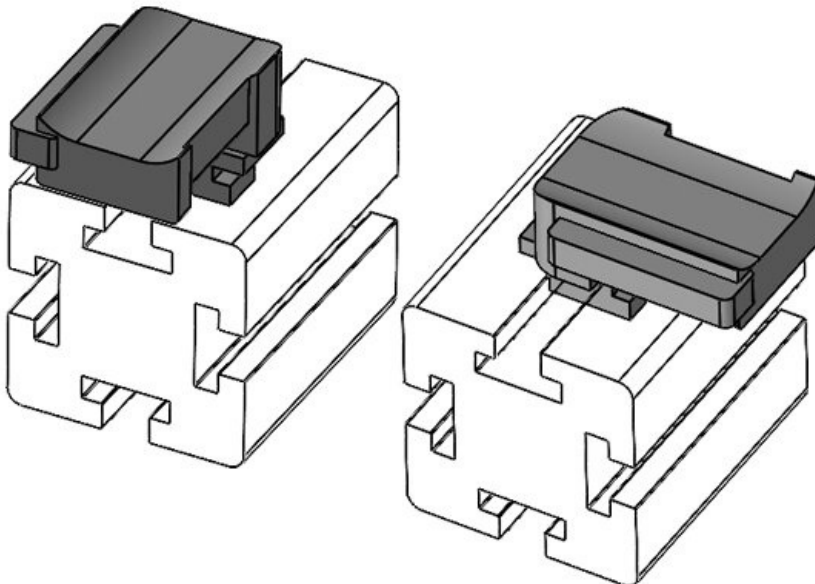

KBH-R 24 Bosch Rexroth G10

Sipariş No. **61058.9005** Montaj **18 mm**
EAN **4251269331** yüksekliği
763
Paket içi **50**
miktarı
KLKB | KLB **KLKB 200 x**
uyumlu: **13, KLB 10,**
KLB 15, KLB
20
Uzunluk **38 mm**
Genişlik **24,5 mm**
Yükseklik **26 mm**