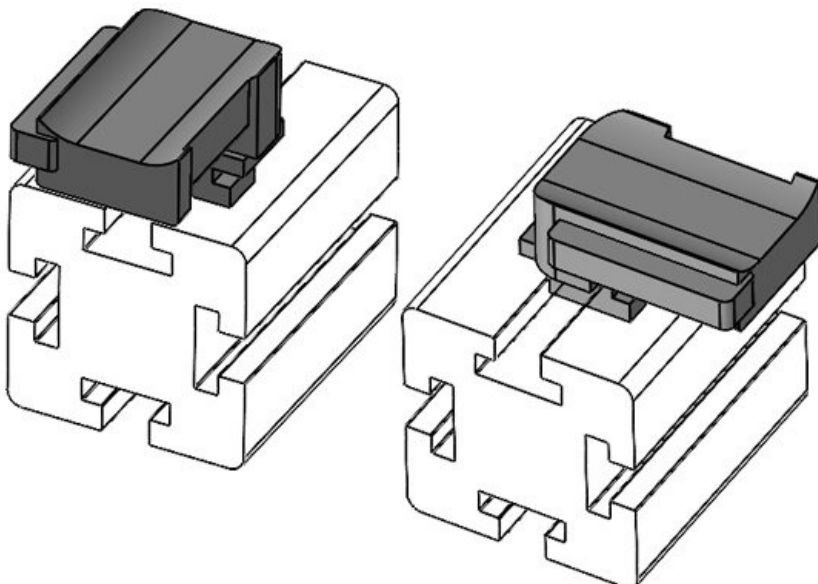

KBH-R 24 MiniTec G8

Sipariş No. **61049.9005** Montaj **18 mm**
EAN **4251269331** yüksekliği
671
Paket içi **50**
miktarı
KLKB | KLB **KLKB 200 x**
uyumlu: **13, KLB 10,**
KLB 15, KLB
20
Uzunluk **38 mm**
Genişlik **24,5 mm**
Yükseklik **24 mm**