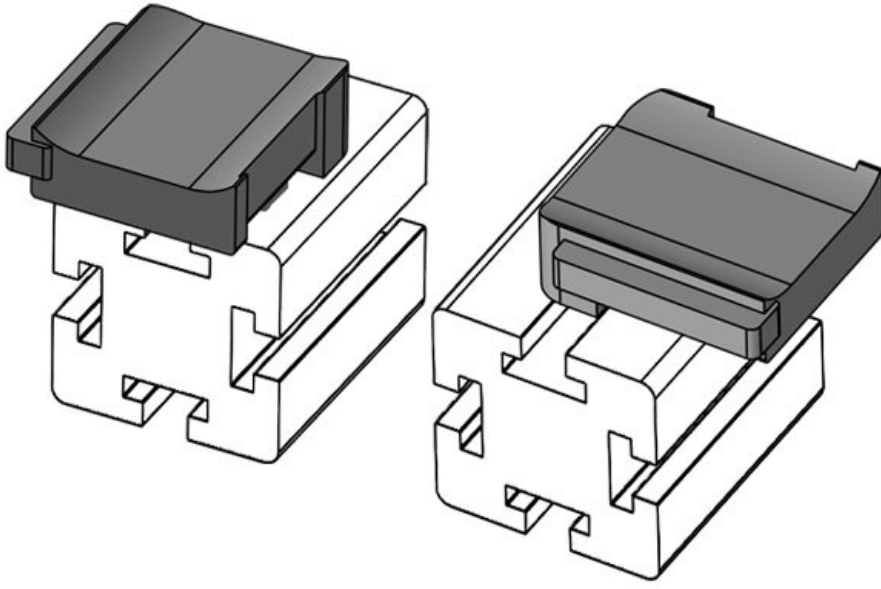

KBH-R 36 80/20 (25 x 25 mm)

Sipariş No.
EAN

61086
4251269334
955

Montaj
yükseklği

19 mm

Paket içi
miktarı
KLKB | KLB
uyumlu:

10
KLKB 300 x
17, KLB 15,
KLB 20, KLB
25

Uzunluk
Genişlik
Yükseklik

43 mm
36,5 mm
24 mm