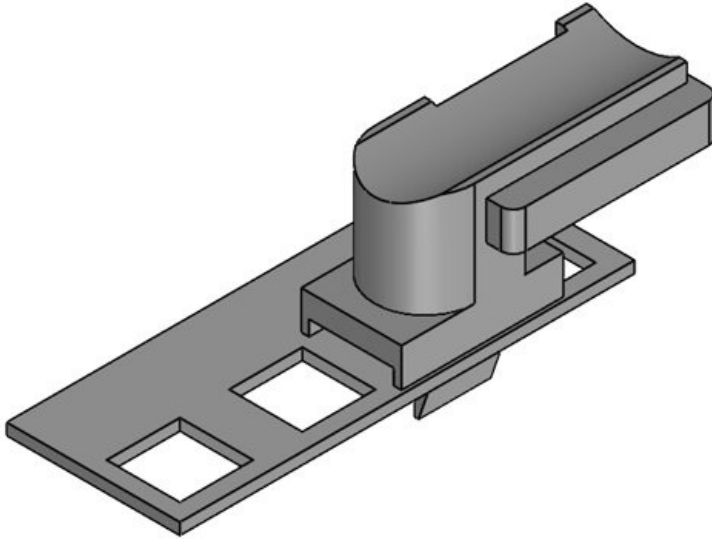

Sipariş No. **61073** Montaj **16,5 mm**
EAN **4251269333** yüksekliği
750
Paket içi miktarı **10**
KLKB | KLB **KLKB 200 x**
uyumlu: **13, KLB 10,**
KLB 15
Uzunluk **34 mm**
Genişlik **13,5 mm**
Yükseklik **24,5 mm**