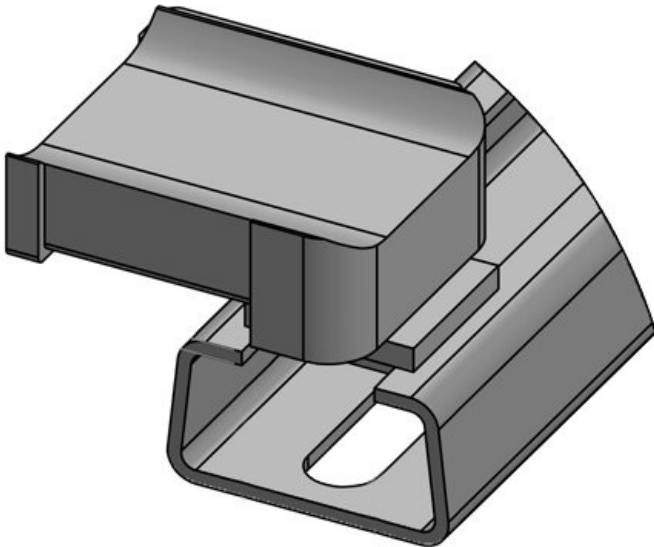

Sipariş No. **61078.9005** Montaj **19 mm**
EAN **4251269334** yüksekliği
832
Paket içi **50**
miktarı
KLKB | KLB **KLKB 200 x**
uyumlu: **13, KLB 10,**
KLB 15, KLB
20
Uzunluk **47,5 mm**
Genişlik **20 mm**
Yükseklik **23,5 mm**