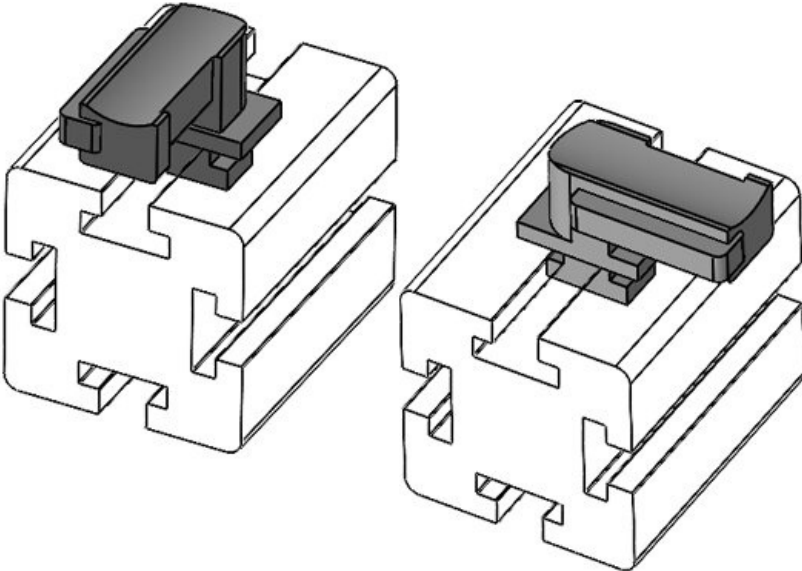

Sipariş No. **61074.9005** Montaj **18 mm**
EAN **4251269333** yüksekliği
798
Paket içi **50**
miktarı
KLKB | KLB **KLKB 200 x**
uyumlu: **13, KLB 10,**
KLB 15, KLB
20
Uzunluk **38 mm**
Genişlik **24,5 mm**
Yükseklik **26 mm**

KBH-R 12 80/20 (25 x 25 mm)