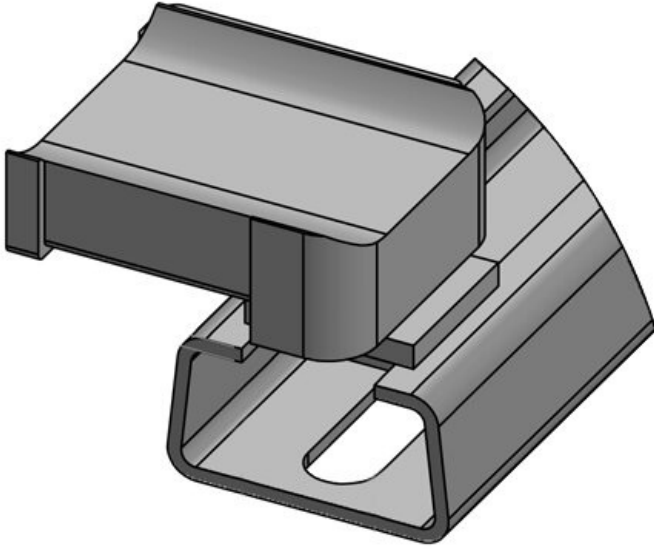

Sipariş No. **61078** Montaj **19 mm**
EAN **4251269334** yüksekliği
795
Paket içi **10**
miktarı
KLKB | KLB **KLKB 200 x**
uyumlu: **13, KLB 10,**
KLB 15, KLB
20
Uzunluk **47,5 mm**
Genişlik **20 mm**
Yükseklik **23,5 mm**