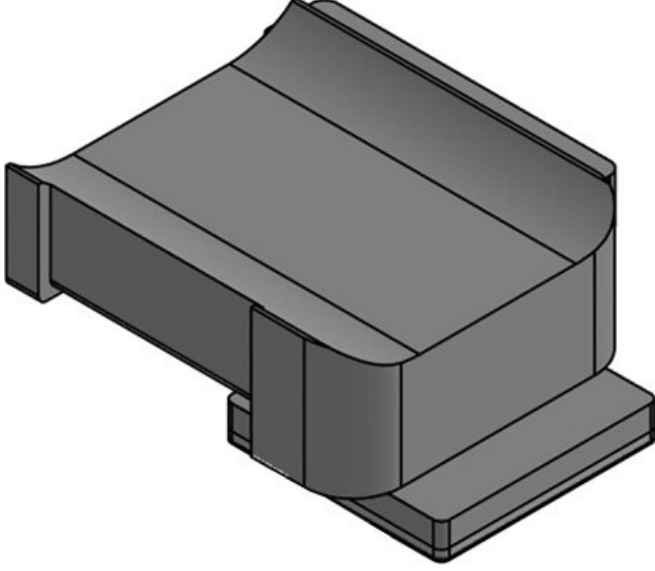

KBH-KS 36

Sipariş No. **61082**
EAN **4251269334**
870
Paket içi
miktarı **10**
KLKB | KLB **KLKB 300 x**
uyumlu: **17, KLB 15,**
KLB 20, KLB
25
Uzunluk **50,5 mm**
Genişlik **27 mm**
Yükseklik **20 mm**