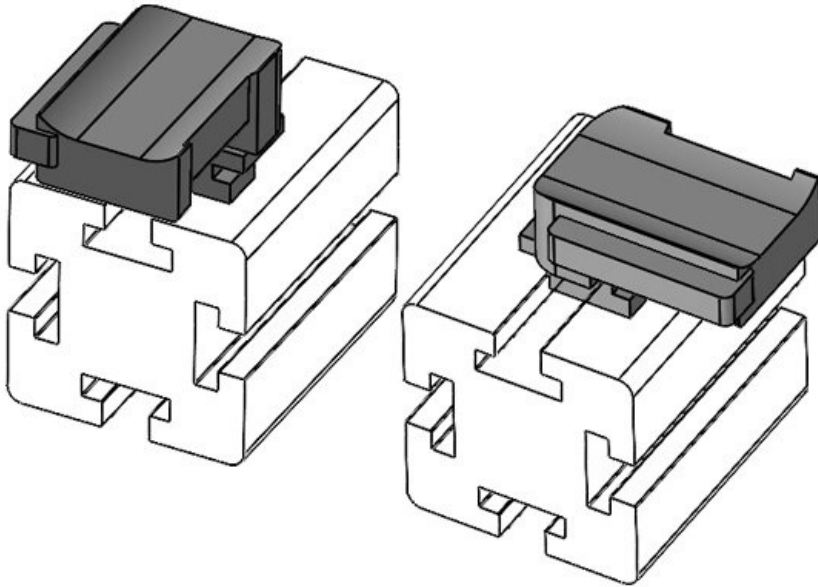

KBH-R 24 80/20 (25 x 25 mm)

Sipariş No. **61085** Montaj **18 mm**
EAN **4251269334** yüksekliği
948
Paket içi **10**
miktarı
KLKB | KLB **KLKB 200 x**
uyumlu: **13, KLB 10,**
KLB 15, KLB
20
Uzunluk **38 mm**
Genişlik **24,5 mm**
Yükseklik **23 mm**