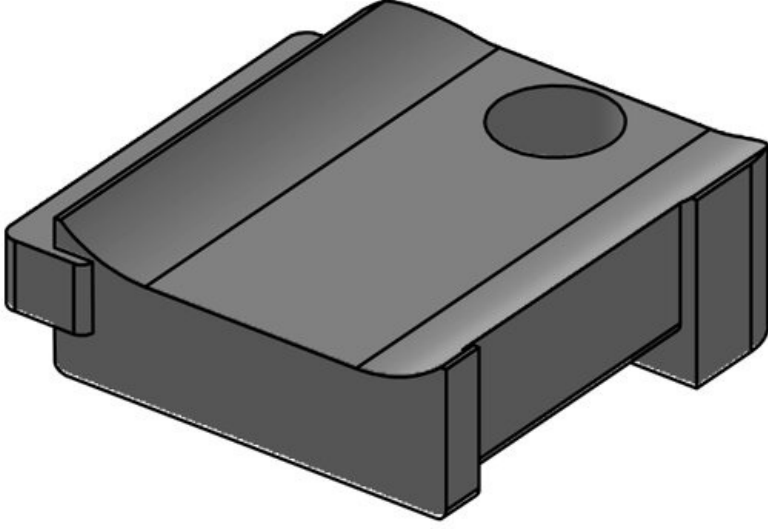

Sipariş No.	61032	Çivata delik	1
EAN	4251269331	adetleri	
	374	Çivata delik	5,3 mm
Paket içi miktarı	10	çapları	
KLKB | KLB uyumlu:	KLKB 300 x 17, KLB 15, KLB 20, KLB 25		
Uzunluk	43 mm		
Genişlik	36,5 mm		
Yükseklik	16 mm