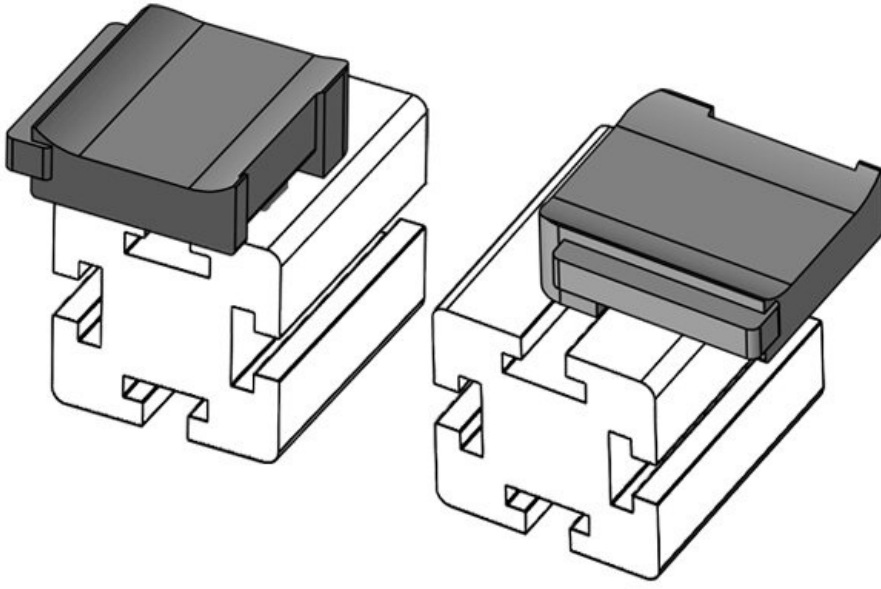

KBH-R 36 MiniTec G8

Sipariş No.	61050	Montaj	19 mm
EAN	4251269331	yükseklği	
	497		
Paket içi miktarı	10		
KLKB | KLB uyumlu:	KLKB 300 x 17, KLB 15, KLB 20, KLB 25		
Uzunluk	43 mm		
Genişlik	36,5 mm		
Yükseklik	23 mm