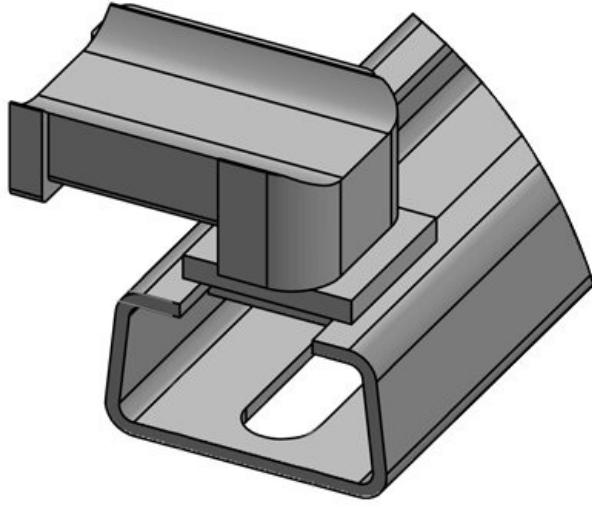

Sipariş No. **61077.9005** Montaj **17,8 mm**
EAN **4251269334** yüksekliği
825
Paket içi **50**
miktarı
KLKB | KLB **KLKB 200 x**
uyumlu: **13, KLB 10,**
KLB 15, KLB
20
Uzunluk **42,5 mm**
Genişlik **20 mm**
Yükseklik **22,3 mm**