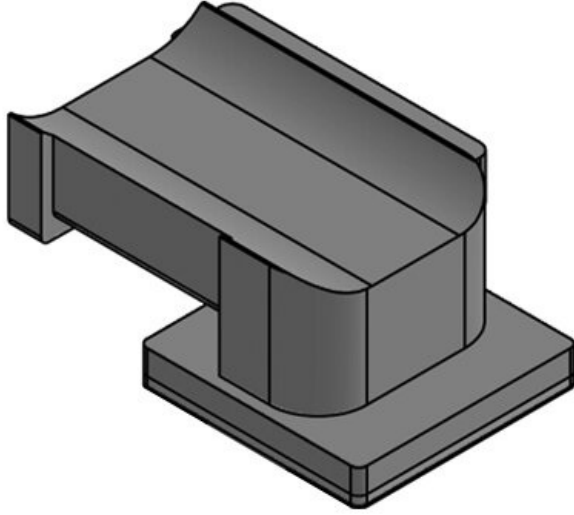

Sipariş No. **61081.9005**
EAN **4251269334**
900
Paket içi
miktarı **50**
KLKB | KLB **KLKB 200 x**
uyumlu: **13, KLB 10,**
KLB 15, KLB
20
Uzunluk **45,5 mm**
Genişlik **27 mm**
Yükseklik **19 mm**