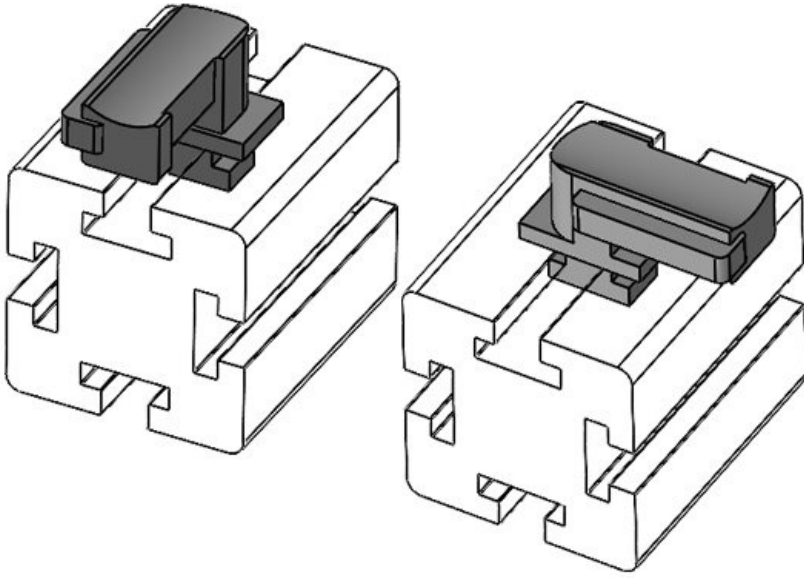

KBH-R 12 80/20 (40 x 40 mm)

Sipariş No. **61088.9005** Montaj **16,5 mm**
EAN **4251269335** yüksekliği
051
Paket içi **50**
miktarı
KLKB | KLB **KLKB 200 x**
uyumlu: **13, KLB 10,**
KLB 15
Uzunluk **34 mm**
Genişlik **13,5 mm**
Yükseklik **21 mm**