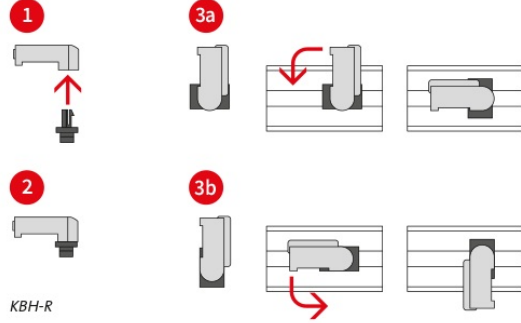

Teknik datalar

Malzeme	Poliamid
Isı	-40 C° - 140 C°
Özellikler	silikonsuz, halojensiz

Avantajlar

- Güvenli sabitleme
- Çok yönlü kullanım
- Çirt band KLB ve Çirt kablo bağı KLKB için uygun
- Üç farklı genişliği mevcut
- İletkenlerin dört farklı yönlendirme yönü mümkün
- Sonradan kablo çıkarmak veya eklemek oldukça kolay yapılmaktadır
- Birçok Alüminyum ve yapı profillerine uygun
- Çok hızlı montaj

Ürün tipleri ve boyutları