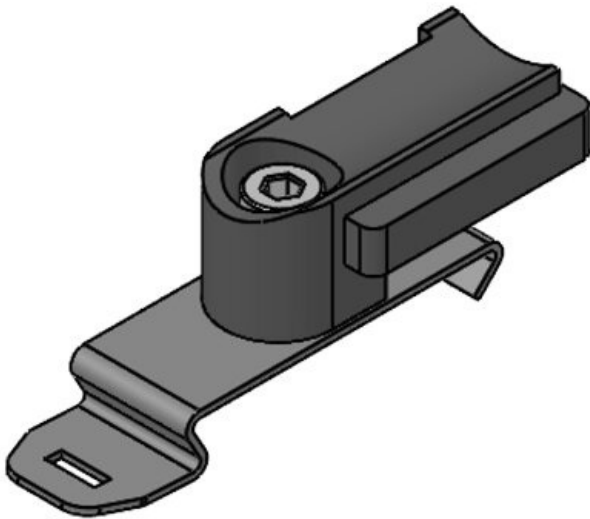

Sipariş No. **61068** Montaj yüksekliği **13,5 mm**
EAN **4251269333**
637
Paket içi miktarı **10**
KLKB | KLB uyumlu: **KLKB 200 x 13, KLB 10, KLB 15**
Uzunluk **57,3 mm**
Genişlik **14 mm**
Yükseklik **20,4 mm**