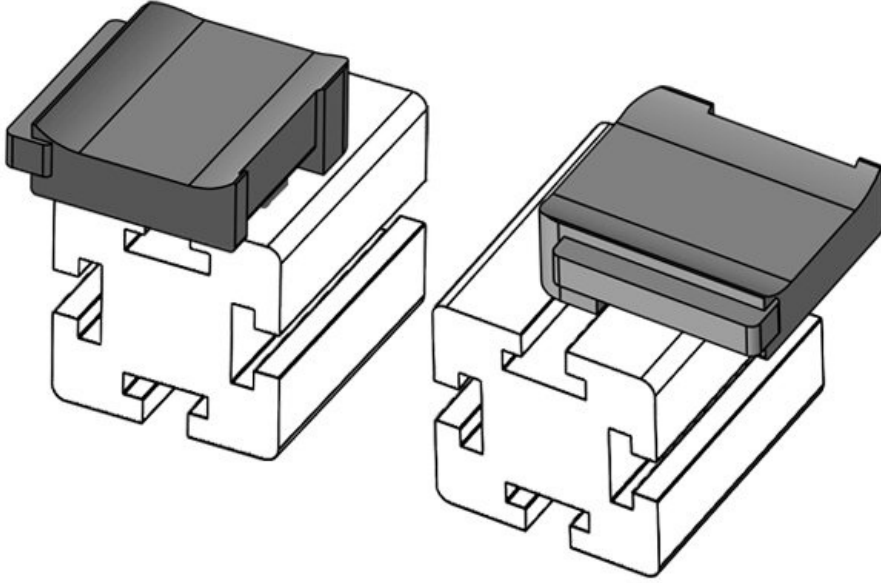

KBH-R 36 MiniTec G8

Sipariş No.	61050.9005	Montaj	19 mm
EAN	4251269331	yükseklği	
	688		
Paket içi miktarı	50		
KLKB | KLB uyumlu:	KLKB 300 x 17, KLB 15, KLB 20, KLB 25		
Uzunluk	43 mm		
Genişlik	36,5 mm		
Yükseklik	23 mm