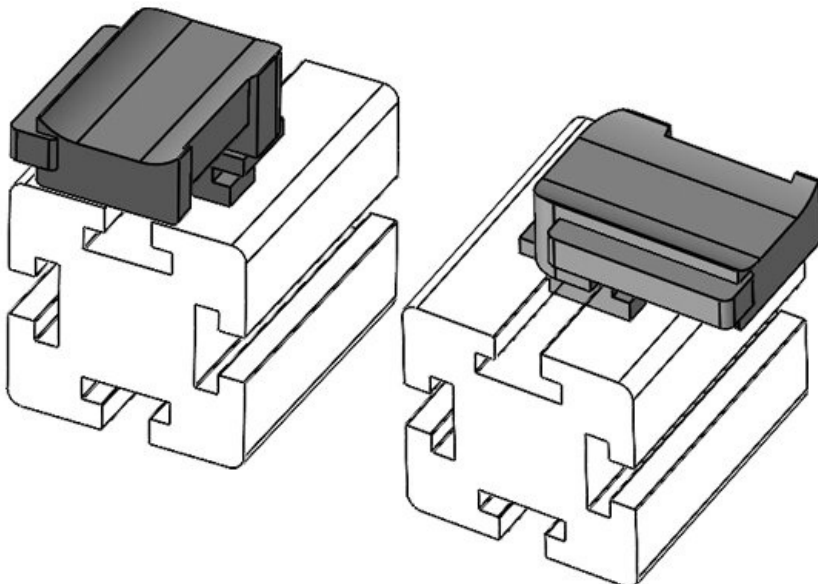

KBH-R 24 80/20 (25 x 25 mm)

Sipariş No. **61085.9005** Montaj **18 mm**
EAN **4251269334** yüksekliği
986
Paket içi **50**
miktarı
KLKB | KLB **KLKB 200 x**
uyumlu: **13, KLB 10,**
KLB 15, KLB
20
Uzunluk **38 mm**
Genişlik **24,5 mm**
Yükseklik **23 mm**