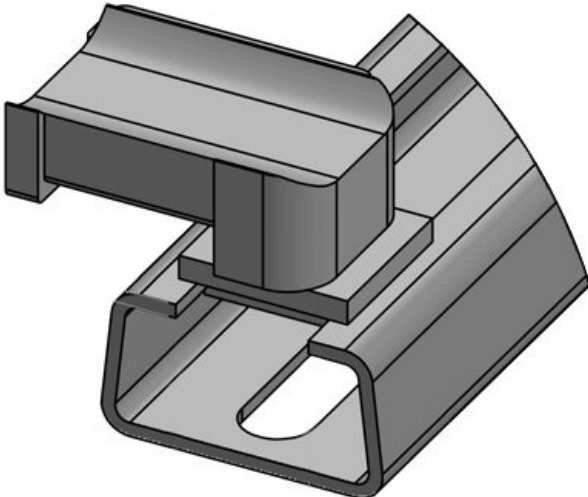

Sipariş No. **61077** Montaj **17,8 mm**
EAN **4251269334** yüksekliği
788
Paket içi **10**
miktarı
KLKB | KLB **KLKB 200 x**
uyumlu: **13, KLB 10,**
KLB 15, KLB
20
Uzunluk **42,5 mm**
Genişlik **20 mm**
Yükseklik **22,3 mm**