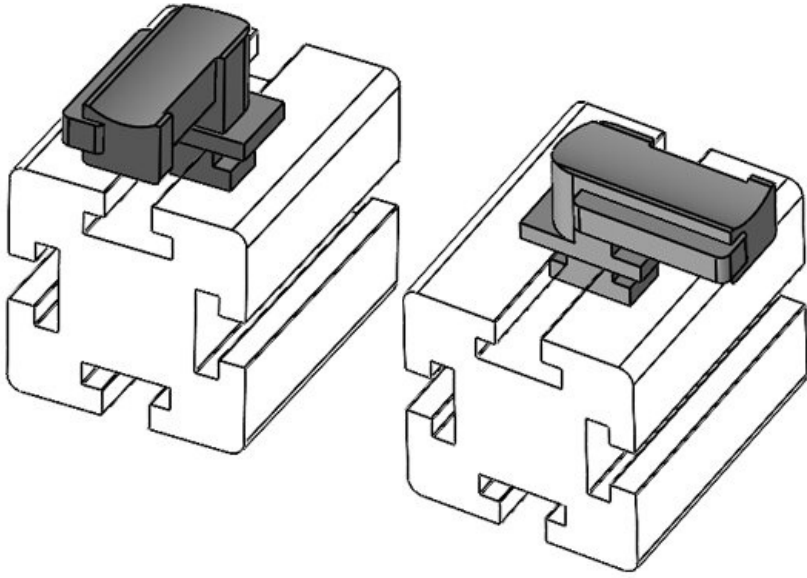

KBH-R 12 MiniTec G8

Sipariş No. **61048.9005** Montaj **16,5 mm**
EAN **4251269331** yüksekliği
664
Paket içi **50**
miktarı
KLKB | KLB **KLKB 200 x**
uyumlu: **13, KLB 10,**
KLB 15
Uzunluk **34 mm**
Genişlik **13,5 mm**
Yükseklik **23 mm**