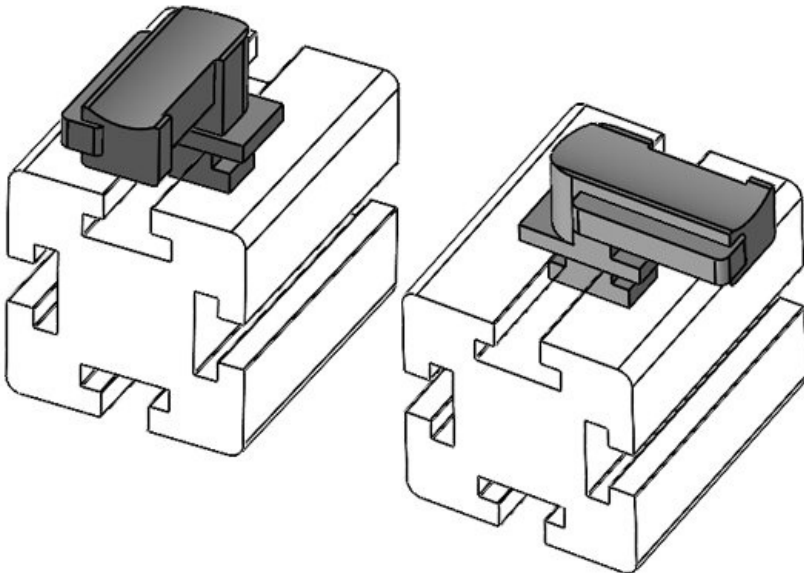

KBH-R 12 MiniTec G8

Sipariş No.	61048	Montaj	16,5 mm
EAN	4251269331	yüksekliği	
	473		
Paket içi miktarı	10		
KLKB | KLB uyumlu:	KLKB 200 x 13, KLB 10, KLB 15		
Uzunluk	34 mm		
Genişlik	13,5 mm		
Yükseklik	23 mm