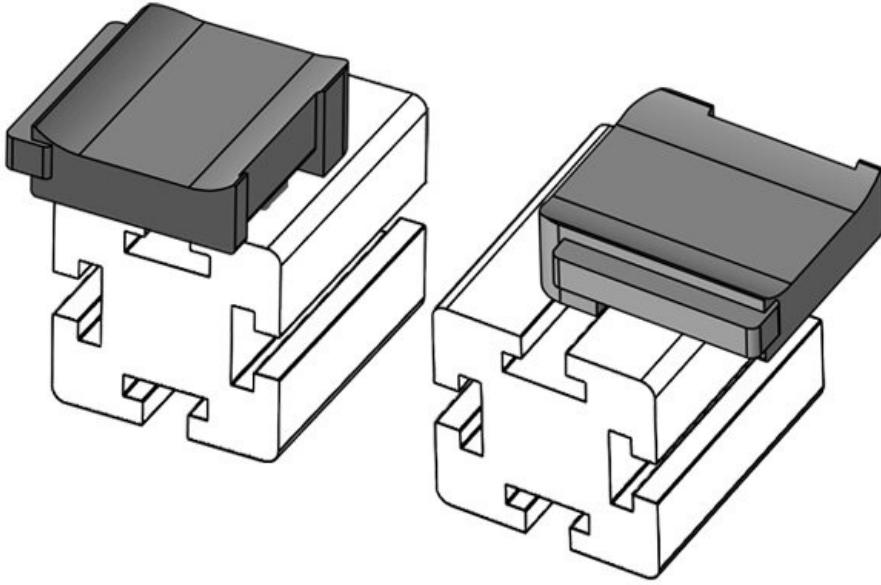

KBH-R 36 80/20 (25 x 25 mm)

Sipariş No.
EAN

61086.9005
4251269334
993

Montaj
yükseklği

19 mm

Paket içi
miktarı
KLKB | KLB
uyumlu:

50
KLKB 300 x
17, KLB 15,
KLB 20, KLB
25

Uzunluk
Genişlik
Yükseklik

43 mm
36,5 mm
24 mm