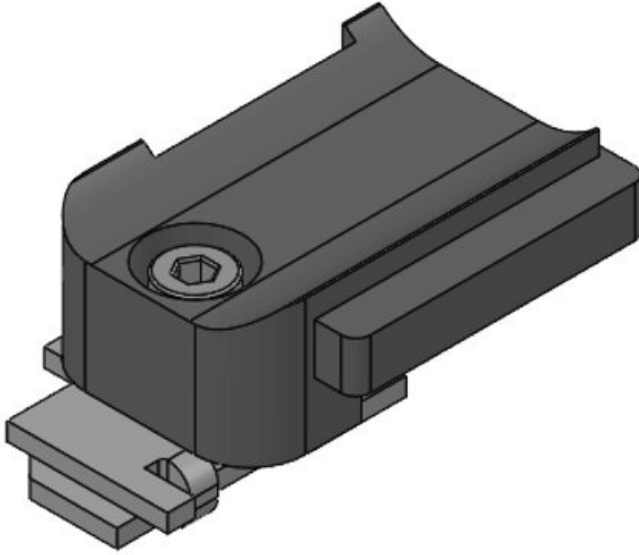

Sipariş No. **61071** Montaj **14,8 mm**
EAN **4251269333** yüksekliği
682
Paket içi **10**
miktarı
KLKB | KLB **KLKB 200 x**
uyumlu: **13, KLB 10,**
KLB 15, KLB
20
Uzunluk **46 mm**
Genişlik **22,5 mm**
Yükseklik **21,3 mm**