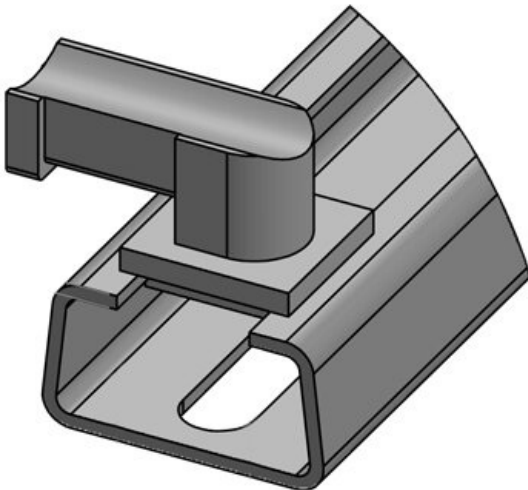

Sipariş No. **61076** Montaj **16,5 mm**
EAN **4251269334** yüksekliği
771
Paket içi **10**
miktarı
KLKB | KLB **KLKB 200 x**
uyumlu: **13, KLB 10,**
KLB 15
Uzunluk **38 mm**
Genişlik **20 mm**
Yükseklik **21 mm**