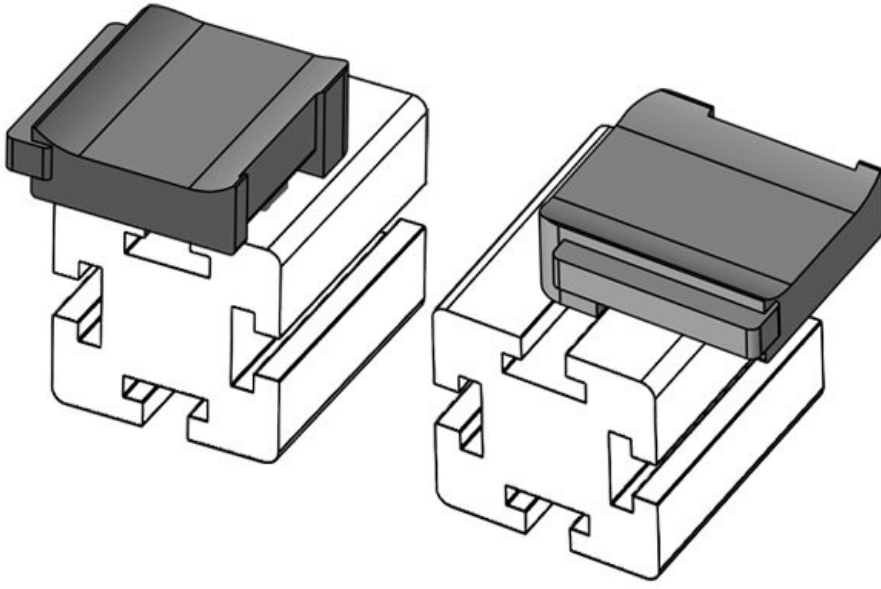

KBH-R 36 80/20 (40 x 40 mm)

Sipariş No.	61090	Montaj	19 mm
EAN	4251269335	yüksekliği	
	037		
Paket içi miktarı	10		
KLKB | KLB uyumlu:	KLKB 300 x 17, KLB 15, KLB 20, KLB 25		
Uzunluk	43 mm		
Genişlik	36,5 mm		
Yükseklik	26 mm