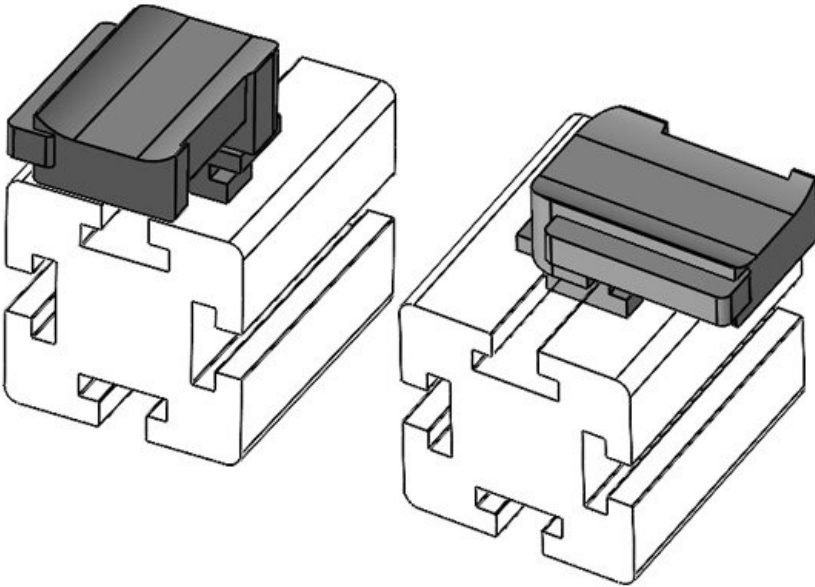

Sipariş No. **61062.9005** Montaj **18 mm**
EAN **4251269333** yüksekliği
538
Paket içi **50**
miktarı
KLKB | KLB **KLKB 200 x**
uyumlu: **13, KLB 10,**
KLB 15, KLB
20
Uzunluk **38 mm**
Genişlik **24,5 mm**
Yükseklik **26 mm**