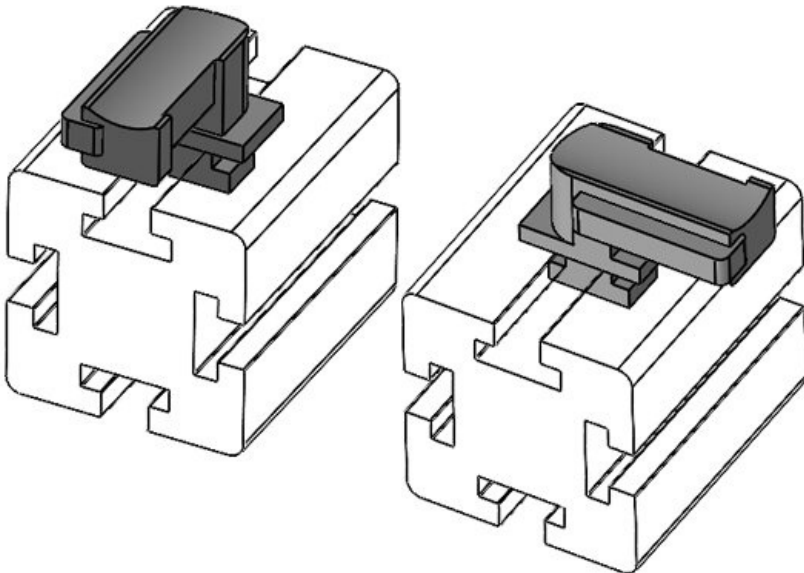

KBH-R 12 80/20 (40 x 40 mm)

Sipariş No.
EAN

61088
4251269335
013

Montaj
yükseklği

16,5 mm

Paket içi
miktarı
KLKB | KLB
uyumlu:

10
KLKB 200 x
13, KLB 10,
KLB 15

Uzunluk
Genişlik
Yükseklik

34 mm
13,5 mm
21 mm