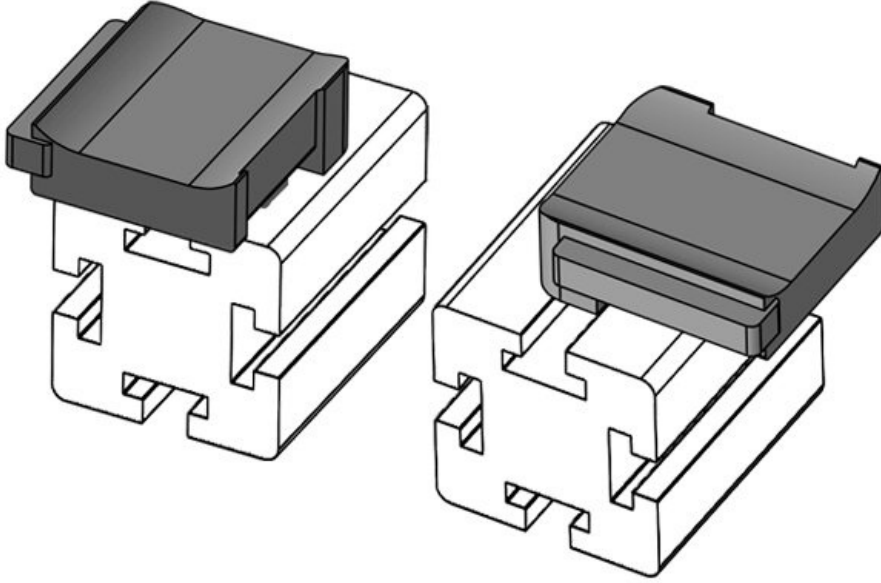

KBH-R 36 80/20 (40 x 40 mm)

Sipariş No.	61090.9005	Montaj	19 mm
EAN	4251269335	yüksekliği	
	075		
Paket içi miktarı	50		
KLKB | KLB uyumlu:	KLKB 300 x 17, KLB 15, KLB 20, KLB 25		
Uzunluk	43 mm		
Genişlik	36,5 mm		
Yükseklik	26 mm