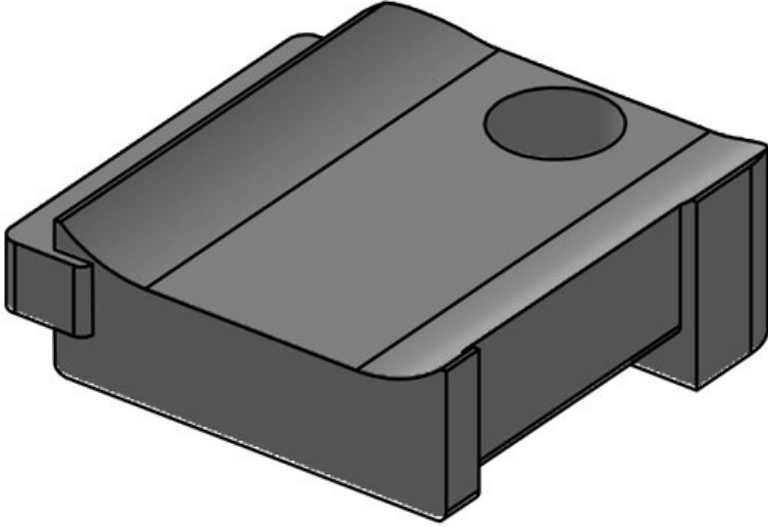

Sipariş No.	61032.9005	Çivata delik	1
EAN	4251269331	adetleri	
	619	Çivata delik	5,3 mm
Paket içi miktarı	50	çapları	
KLKB | KLB uyumlu:	KLKB 300 x 17, KLB 15, KLB 20, KLB 25		
Uzunluk	43 mm		
Genişlik	36,5 mm		
Yükseklik	16 mm