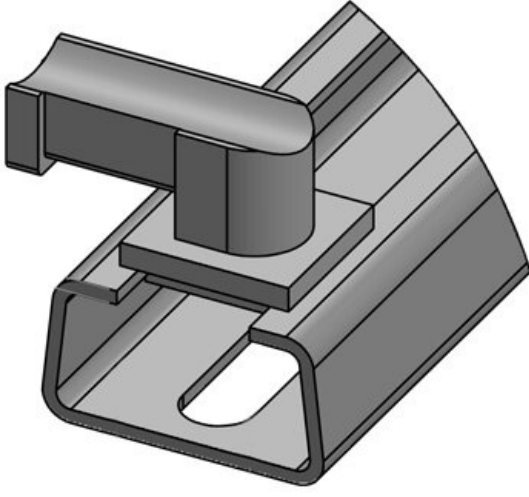

Sipariş No. **61076.9005** Montaj **16,5 mm**
EAN **4251269334** yüksekliği
818
Paket içi **50**
miktarı
KLKB | KLB **KLKB 200 x**
uyumlu: **13, KLB 10,**
KLB 15
Uzunluk **38 mm**
Genişlik **20 mm**
Yükseklik **21 mm**