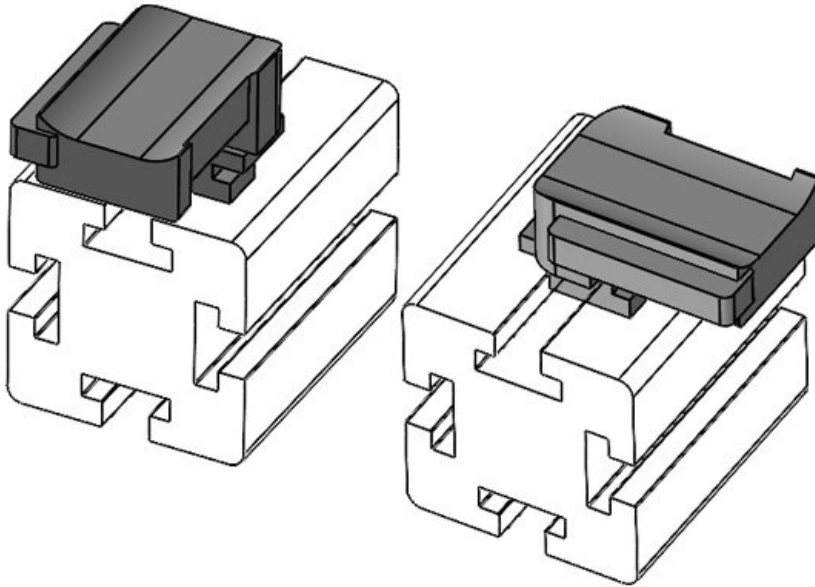

KBH-R 24 Bosch Rexroth G10

Sipariş No. **61058** Montaj **18 mm**
EAN **4251269331** yüksekliği
572
Paket içi **10**
miktarı
KLKB | KLB **KLKB 200 x**
uyumlu: **13, KLB 10,**
KLB 15, KLB
20
Uzunluk **38 mm**
Genişlik **24,5 mm**
Yükseklik **26 mm**