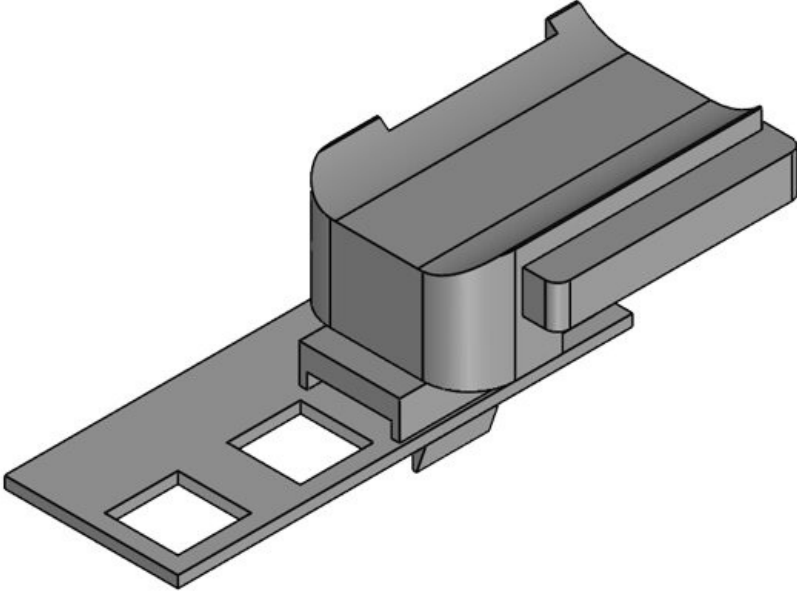

Sipariş No. **61074** Montaj **18 mm**
EAN **4251269333** yüksekliği
767
Paket içi **10**
miktarı
KLKB | KLB **KLKB 200 x**
uyumlu: **13, KLB 10,**
KLB 15, KLB
20
Uzunluk **38 mm**
Genişlik **24,5 mm**
Yükseklik **26 mm**

Sipariş No. **61074.9005** Montaj **18 mm**
EAN **4251269333** yüksekliği
798
Paket içi **50**
miktarı
KLKB | KLB **KLKB 200 x**
uyumlu: **13, KLB 10,**
KLB 15, KLB
20
Uzunluk **38 mm**
Genişlik **24,5 mm**
Yükseklik **26 mm**

Sipariş No. **61084** Montaj **16,5 mm**
EAN **4251269334** yüksekliği
931
Paket içi **10**
miktarı
KLKB | KLB **KLKB 200 x**
uyumlu: **13, KLB 10,**
KLB 15
Uzunluk **34 mm**
Genişlik **13,5 mm**
Yükseklik **19 mm**