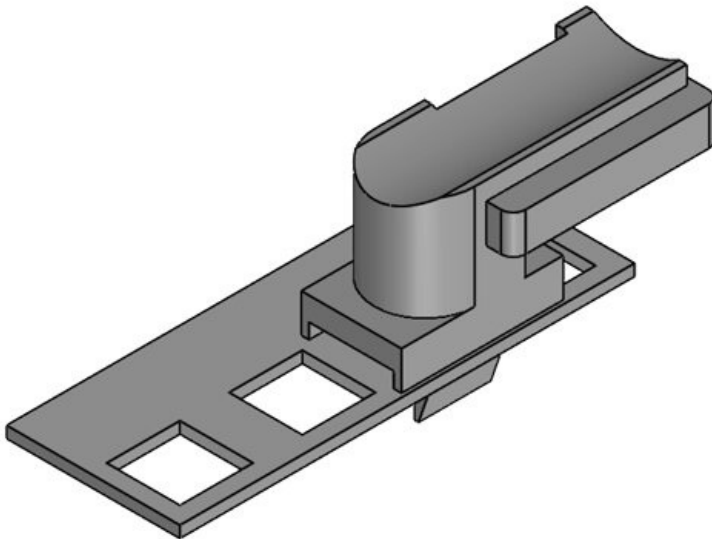

Sipariş No. **61018**
EAN **4251269315**
893
Paket içi miktarı **100**
KLKB | KLB **KLKB 200 x**
uyumlu: **7, KLKB 200**
x 13, KLB 10

Sipariş No. **61073** Montaj **16,5 mm**
EAN **4251269333** yüksekliği
750
Paket içi miktarı **10**
KLKB | KLB **KLKB 200 x**
uyumlu: **13, KLB 10,**
KLB 15
Uzunluk **34 mm**
Genişlik **13,5 mm**
Yükseklik **24,5 mm**