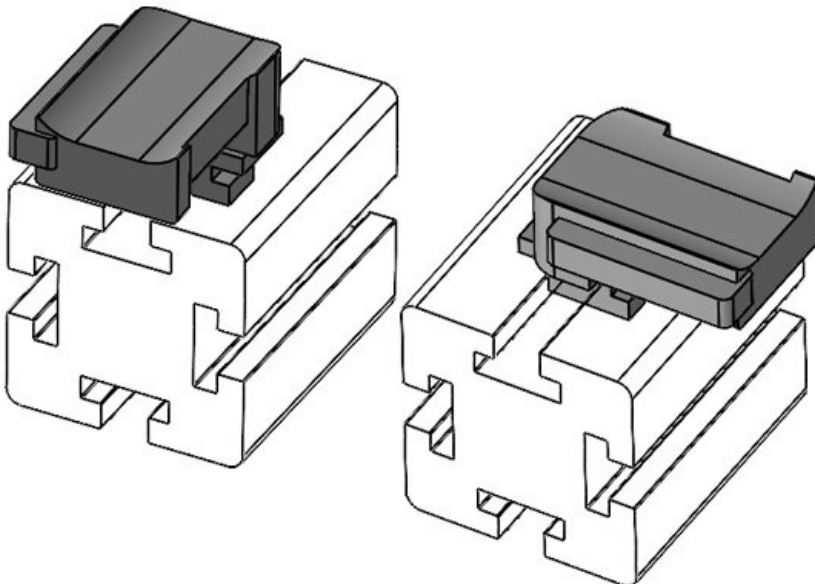

KBH-R 24 80/20 (40 x 40 mm)

Sipariş No. **61089.9005** Montaj **18 mm**
EAN **4251269335** yüksekliği
068
Paket içi **50**
miktarı
KLKB | KLB **KLKB 200 x**
uyumlu: **13, KLB 10,**
KLB 15, KLB
20
Uzunluk **38 mm**
Genişlik **24,5 mm**
Yükseklik **25 mm**