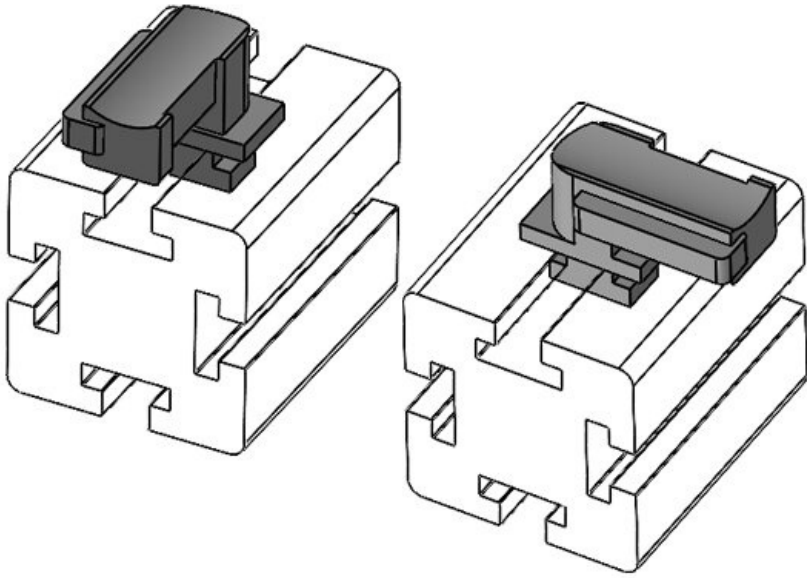

KBH-R 12 80/20 (25 x 25 mm)

Sipariş No. **61084.9005** Montaj **16,5 mm**
EAN **4251269334** yüksekliği
979
Paket içi **50**
miktarı
KLKB | KLB **KLKB 200 x**
uyumlu: **13, KLB 10,**
KLB 15
Uzunluk **34 mm**
Genişlik **13,5 mm**
Yükseklik **19 mm**