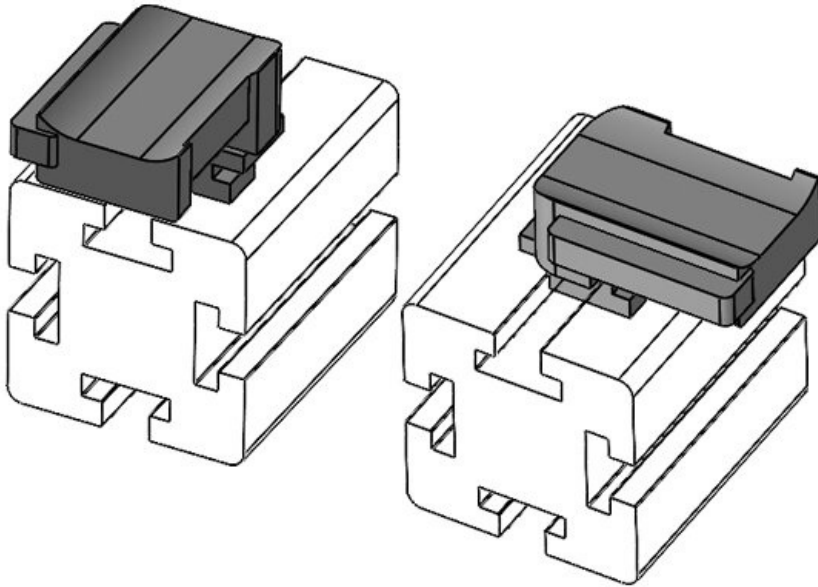

KBH-R 24 MiniTec G8

Sipariş No. **61049** Montaj **18 mm**
EAN **4251269331** yüksekliği
480
Paket içi **10**
miktarı
KLKB | KLB **KLKB 200 x**
uyumlu: **13, KLB 10,**
KLB 15, KLB
20
Uzunluk **38 mm**
Genişlik **24,5 mm**
Yükseklik **24 mm**