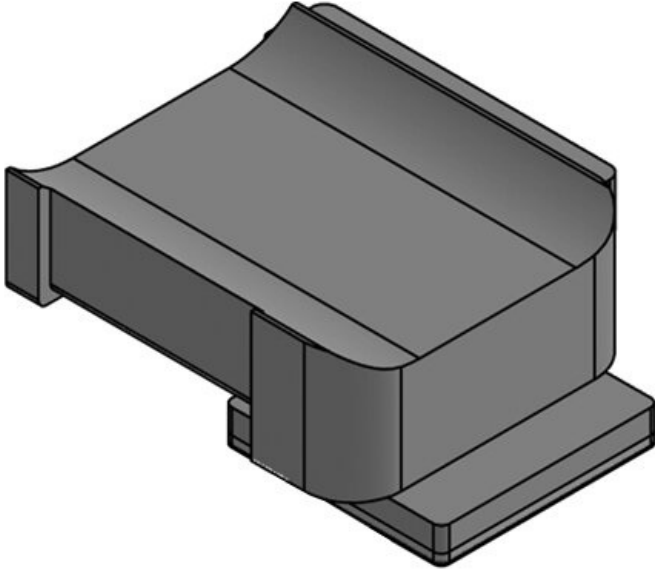

KBH-KS 36

Sipariş No. **61082.9005**
EAN **4251269334**
917
Paket içi
miktarı **10**
KLKB | KLB **KLKB 300 x**
uyumlu: **17, KLB 15,**
KLB 20, KLB
25
Uzunluk **50,5 mm**
Genişlik **27 mm**
Yükseklik **20 mm**