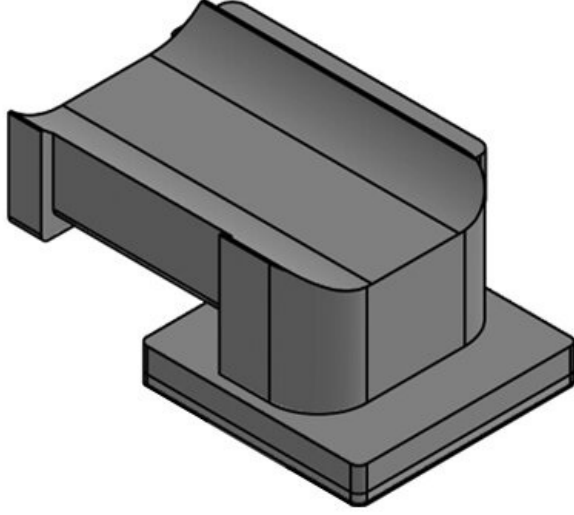

Sipariş No. **61081**
EAN **4251269334**
863
Paket içi
miktarı **10**
KLKB | KLB **KLKB 200 x**
uyumlu: **13, KLB 10,**
KLB 15, KLB
20
Uzunluk **45,5 mm**
Genişlik **27 mm**
Yükseklik **19 mm**