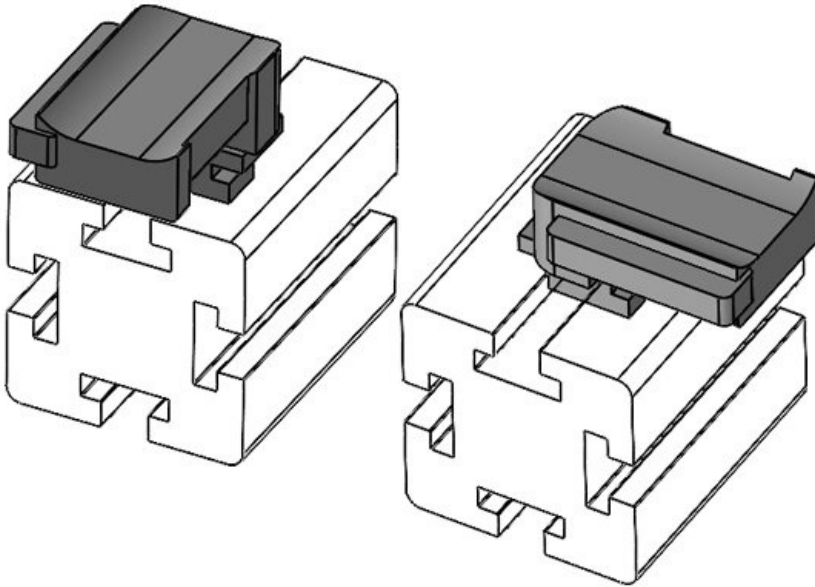

KBH-R 24 80/20 (40 x 40 mm)

Sipariş No. **61089** Montaj **18 mm**
EAN **4251269335** yüksekliği
020
Paket içi **10**
miktarı
KLKB | KLB **KLKB 200 x**
uyumlu: **13, KLB 10,**
KLB 15, KLB
20
Uzunluk **38 mm**
Genişlik **24,5 mm**
Yükseklik **25 mm**