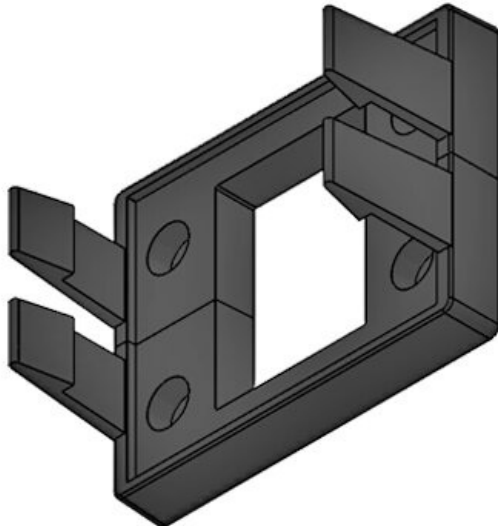

KEL-SNAP-S-B

Sipariş No.
EAN

42063
4251269323
751

Çivata delik
adetleri
Çivata delik
çapları
İçin uygun:

4
5,5 mm
**KEL-B, KEL-
U-B, KEL-
QUICK-B**

Paket içi
miktarı
Uzunluk
Genişlik
Yükseklik
Montaj
yükseklği

10
81 mm
64 mm
38 mm
38 mm