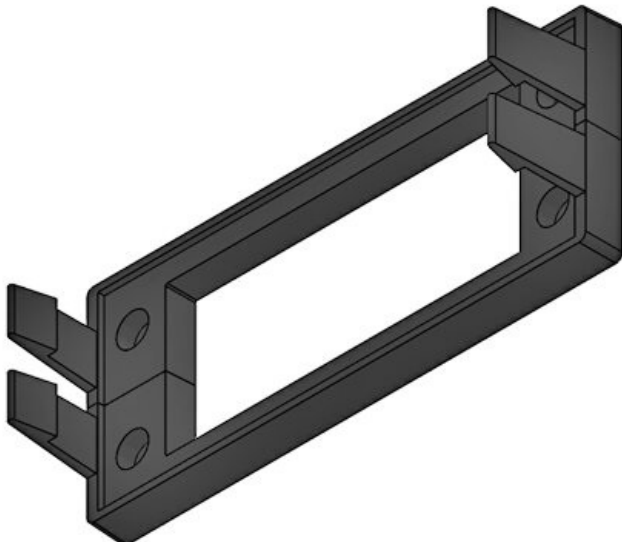

KEL-SNAP-S 24

Sipariş No.
EAN

42060
4251269323
720
10

Paket içi
miktarı
Uzunluk
Genişlik
Yükseklik
Montaj
yükseklği

155 mm
64 mm
38 mm
38 mm

Çivata delik
adetleri
Çivata delik
çapları
İçin uygun:

4
5,5 mm
**KEL 24, KEL-
U 24, KEL-
QUICK 24,
KEL-FA 24,
KEL-FG-A**