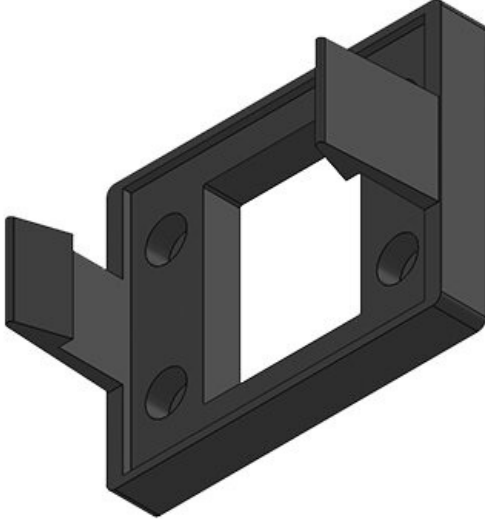

KEL-SNAP-B

Sipariş No.
EAN

42038
4251269307
621
10

Paket içi
miktarı
Uzunluk
Genişlik
Yükseklik
Montaj
yükseklği

81 mm
64 mm
38 mm
38 mm

Çivata delik
adetleri
Çivata delik
çapları
İçin uygun:

4
5,5 mm
**KEL-B, KEL-
U-B, KEL-
QUICK-B**