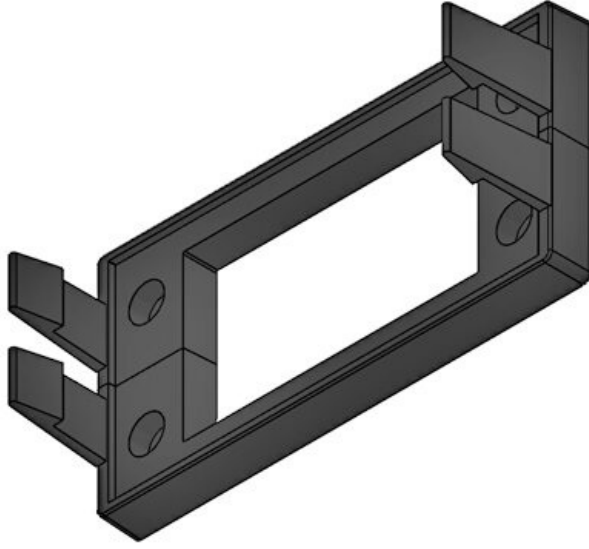

KEL-SNAP-S 16

Sipariş No.
EAN

42061
4251269323
737

Çivata delik
adetleri
Çivata delik
çapları
İçin uygun:

4
5,5 mm
**KEL 16, KEL-
U 16, KEL-FA
16, KEL-
QUICK 16**

Paket içi
miktarı
Uzunluk
Genişlik
Yükseklik
Montaj
yükseklği

10
128 mm
64 mm
38 mm
38 mm