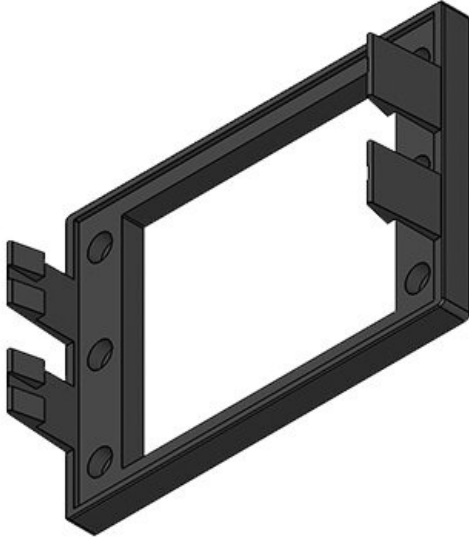

Ürün tipleri ve boyutları

KEL-SNAP 24

Sipariş No.
EAN

42042
4251269307
652

Paket içi
miktarı
Uzunluk
Genişlik
Yükseklik
Montaj
yüksekliği

10
155 mm
64 mm
38 mm
38 mm

Çivata delik
adetleri
Çivata delik
çapları
İçin uygun:

4
5,5 mm
KEL 24, KEL-U 24, KEL-QUICK 24, KEL-FA 24, KEL-FG-A

KEL-SNAP 24-ESipariş No.
EAN**42044**
4251269307
669Çivata delik
adetleri
Çivata delik
çapları
İçin uygun:**4**
5,5 mm
KEL 24-EPaket içi
miktarı
Uzunluk
Genişlik
Yükseklik
Montaj
yüksekliği**1**
155 mm
89 mm
38 mm
38 mm**KEL-SNAP 24-MT**Sipariş No.
EAN**42046**
4251269307
676Çivata delik
adetleri
Çivata delik
çapları
İçin uygun:**6**
5,5 mm
KEL 24-MTPaket içi
miktarı
Uzunluk
Genişlik
Yükseklik
Montaj
yüksekliği**1**
155 mm
108 mm
38 mm
38 mm**KEL-SNAP 16**Sipariş No.
EAN**42040**
4251269307
645Çivata delik
adetleri
Çivata delik
çapları
İçin uygun:**4**
5,5 mm
**KEL 16, KEL-
U 16, KEL-FA
16, KEL-
QUICK 16**Paket içi
miktarı
Uzunluk
Genişlik
Yükseklik
Montaj
yüksekliği**10**
128 mm
64 mm
38 mm
38 mm