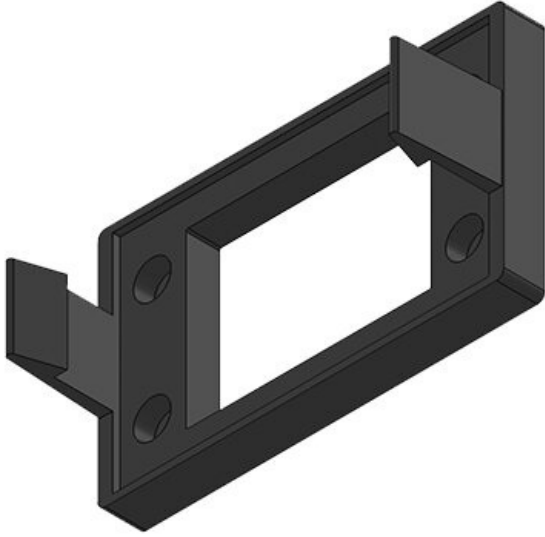

KEL-SNAP 10

Sipariş No.
EAN

42039
4251269307
638
10

Paket içi
miktarı
Uzunluk
Genişlik
Yükseklik
Montaj
yükseklği

108 mm
64 mm
38 mm
38 mm

Çivata delik
adetleri
Çivata delik
çapları
İçin uygun:

4
5,5 mm
**KEL 10, KEL-
U 10, KEL-FA
10, KEL-
QUICK 10**