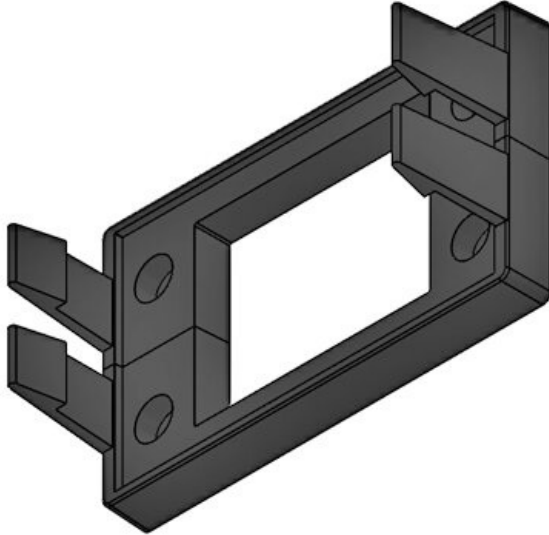

KEL-SNAP-S 10

Sipariş No.
EAN

42062
4251269323
744

Çivata delik
adetleri
Çivata delik
çapları
İçin uygun:

4
5,5 mm
**KEL 10, KEL-
U 10, KEL-FA
10, KEL-
QUICK 10**

Paket içi
miktarı
Uzunluk
Genişlik
Yükseklik
Montaj
yükseklği

10
108 mm
64 mm
38 mm
38 mm