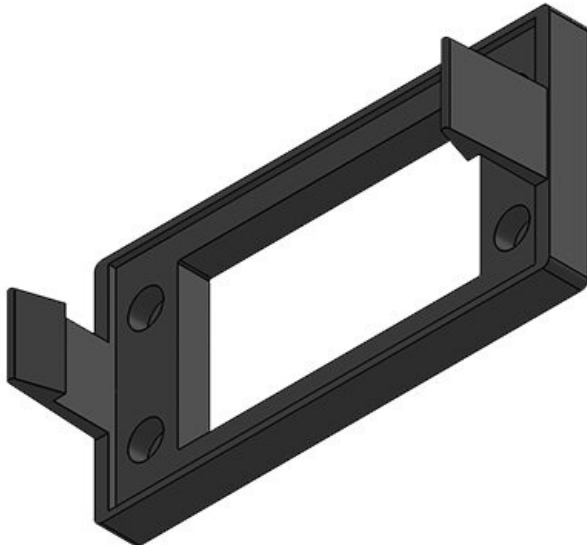

Avantajlar

- Demontaj (örnek: bakım) esnasında kablo giriş çerçevelerini civata ile sök tak işlemi gerekmez
- Boşaltma ebatları kablo giriş çerçeveleri ile aynı (KEL-SNAP-B hariç)
- Entegre edilmiş conta
- Hazırlanmış kablo takımları geçirilir
- Sonradan montaj mümkün (KEL-SNAP-S)

Ürün tipleri ve boyutları

KEL-SNAP 24

Sipariş No.
EAN

42042
4251269307
652

Paket içi
miktarı
Uzunluk
Genişlik
Yükseklik
Montaj
yüksekliği

10
155 mm
64 mm
38 mm
38 mm

Çivata delik
adetleri
Çivata delik
çapları
İçin uygun:

4
5,5 mm
KEL 24, KEL-U 24, KEL-QUICK 24, KEL-FA 24, KEL-FG-A

KEL-SNAP 24-ESipariş No.
EAN**42044**
4251269307
669Çivata delik
adetleri
Çivata delik
çapları
İçin uygun:**4**
5,5 mm
KEL 24-EPaket içi
miktarı
Uzunluk
Genişlik
Yükseklik
Montaj
yüksekliği**1**
155 mm
89 mm
38 mm
38 mm**KEL-SNAP 24-MT**Sipariş No.
EAN**42046**
4251269307
676Çivata delik
adetleri
Çivata delik
çapları
İçin uygun:**6**
5,5 mm
KEL 24-MTPaket içi
miktarı
Uzunluk
Genişlik
Yükseklik
Montaj
yüksekliği**1**
155 mm
108 mm
38 mm
38 mm**KEL-SNAP 16**Sipariş No.
EAN**42040**
4251269307
645Çivata delik
adetleri
Çivata delik
çapları
İçin uygun:**4**
5,5 mm
**KEL 16, KEL-
U 16, KEL-FA
16, KEL-
QUICK 16**Paket içi
miktarı
Uzunluk
Genişlik
Yükseklik
Montaj
yüksekliği**10**
128 mm
64 mm
38 mm
38 mm