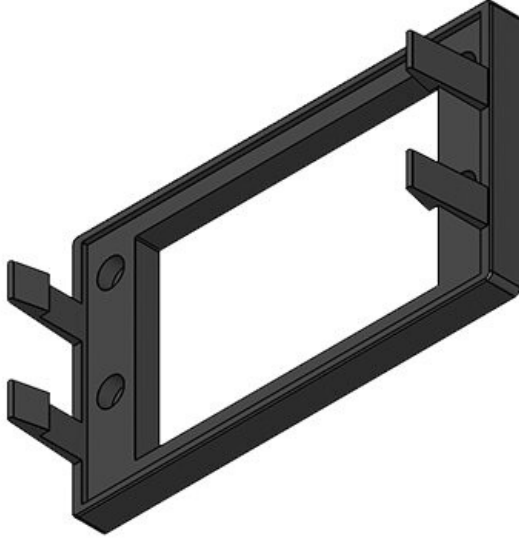

Ürün tipleri ve boyutları

KEL-SNAP 24

Sipariş No.
EAN

42042
4251269307
652

Paket içi
miktarı
Uzunluk
Genişlik
Yükseklik
Montaj
yüksekliği

10
155 mm
64 mm
38 mm
38 mm

Çivata delik
adetleri
Çivata delik
çapları
İçin uygun:

4
5,5 mm
KEL 24, KEL-U 24, KEL-QUICK 24, KEL-FA 24, KEL-FG-A

KEL-SNAP 24-ESipariş No.
EAN**42044**
4251269307
669Çivata delik
adetleri
Çivata delik
çapları
İçin uygun:**4**
5,5 mm
KEL 24-EPaket içi
miktarı
Uzunluk
Genişlik
Yükseklik
Montaj
yüksekliği**1**
155 mm
89 mm
38 mm
38 mm**KEL-SNAP 24-MT**Sipariş No.
EAN**42046**
4251269307
676Çivata delik
adetleri
Çivata delik
çapları
İçin uygun:**6**
5,5 mm
KEL 24-MTPaket içi
miktarı
Uzunluk
Genişlik
Yükseklik
Montaj
yüksekliği**1**
155 mm
108 mm
38 mm
38 mm**KEL-SNAP 16**Sipariş No.
EAN**42040**
4251269307
645Çivata delik
adetleri
Çivata delik
çapları
İçin uygun:**4**
5,5 mm
**KEL 16, KEL-
U 16, KEL-FA
16, KEL-
QUICK 16**Paket içi
miktarı
Uzunluk
Genişlik
Yükseklik
Montaj
yüksekliği**10**
128 mm
64 mm
38 mm
38 mm