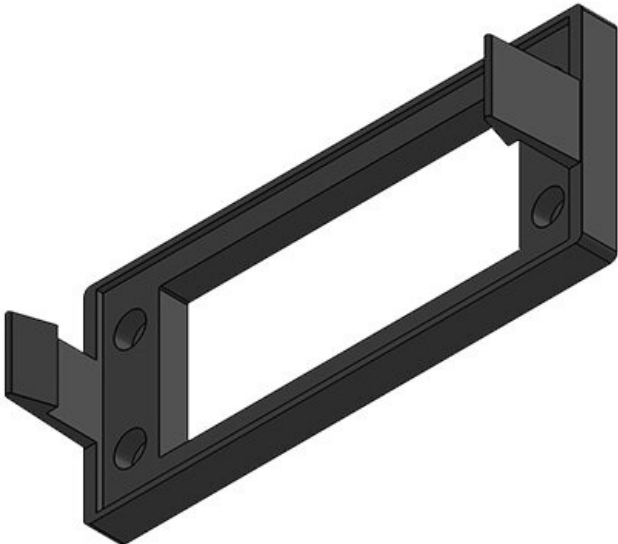

Boşaltma genişliği 36 mm yerine 46 mm kadar seçilebilir. Böylelikle büyük soketli kablolar da rahatlıkla geçirilir.

[BPK-SNAP kapakları](#) ile KEL-SNAP montaj çerçevesinin boşaltmaları kapatılmaktadır.

Teknik datalar

Koruma türü IP (EN 60529)	IP54
UL Type (UL 50E)	UL Type 12
Malzeme	Poliamit
Yangın sınıfı	UL94-V0, kendi söner
Isı	-40 C° - 140 C°
Özellikler	silikonsuz, halojensiz
Montaj şekli	Civata
Montaj yüksekliği	38 mm

Avantajlar

- Demontaj (örnek: bakım) esnasında kablo giriş çerçevelerini civata ile sök tak işlemi gerekmez
- Boşaltma ebatları kablo giriş çerçeveleri ile aynı (KEL-SNAP-B hariç)
- Entegre edilmiş conta
- Hazırlanmış kablo takımları geçirilir
- Sonradan montaj mümkün (KEL-SNAP-S)

Ürün tipleri ve boyutları

KEL-SNAP 24

Sipariş No.
EAN

42042
4251269307
652

Paket içi
miktarı
Uzunluk
Genişlik
Yükseklik
Montaj
yüksekliği

10
155 mm
64 mm
38 mm
38 mm

Çivata delik
adetleri
Çivata delik
çapları
İçin uygun: