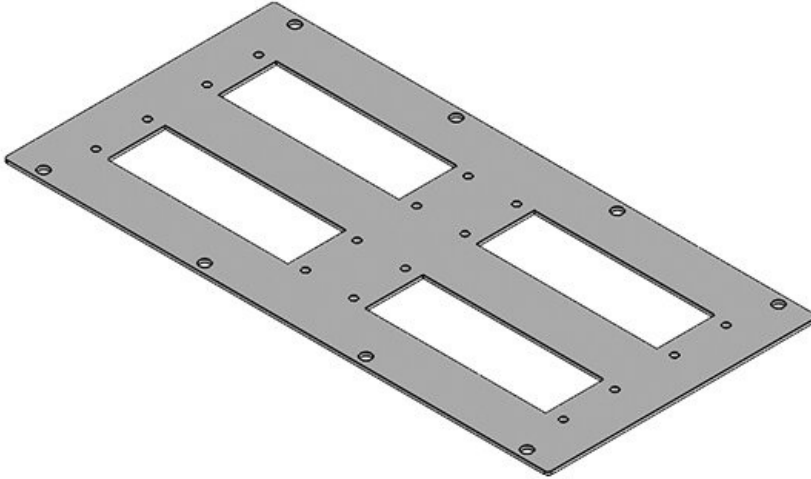

MP 2

ArtNr.	43890	Lämplig för	Rittal TS 8,
EAN	4251269310	kapsling	Lohmeier
	959	Lämplig för:	4 × KEL 24 /
Antal	1		KEL-U 24 /
Längd	338 mm		KEL-FA 24 /
Bredd	168 mm		KEL-QUICK
Höjd	2 mm		24
Utskäring	112 × 36 mm