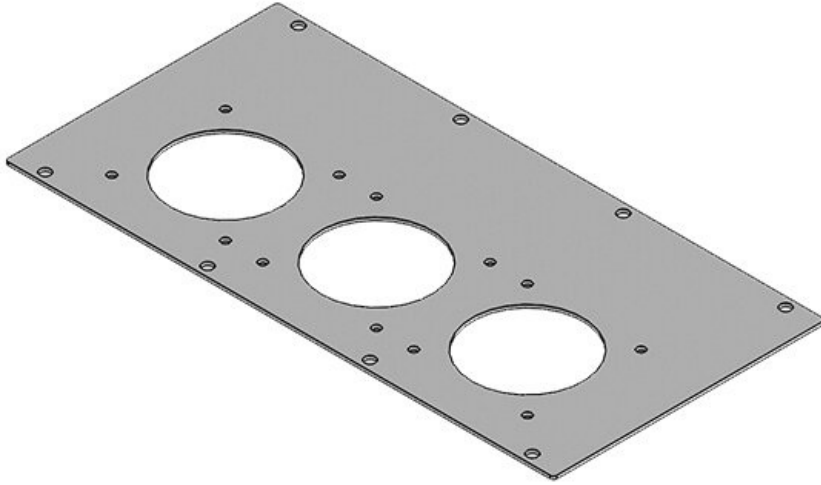

MP 7

ArtNr.	43889	Lämplig för	Rittal TS 8,
EAN	4251269310	kapsling	Lohmeier
	942	Lämplig för:	3 × KEL-
Antal	1		JUMBO flex
Längd	338 mm		
Bredd	168 mm		
Höjd	2 mm		
Utskäring,	75,5 mm		
rund