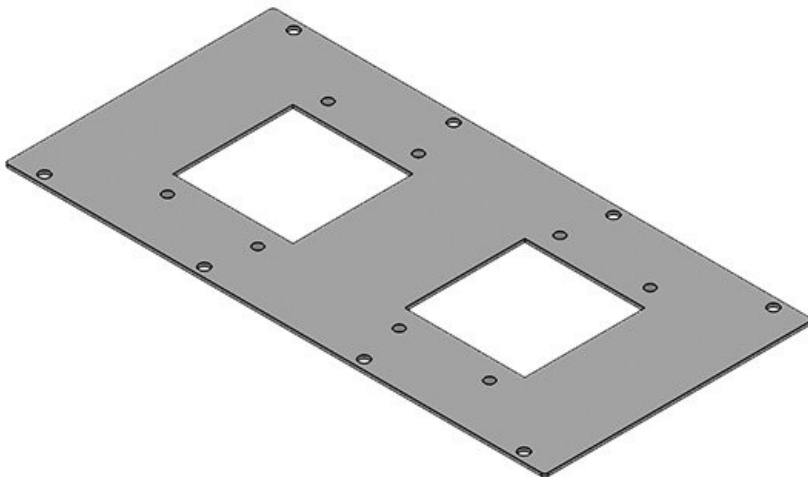

ArtNr.
EAN

43888
4251269310
935

Lämplig för:

**2 × KEL-
JUMBO 1**

Antal
Längd
Bredd
Höjd
Lämplig för
kapsling

1
338 mm
168 mm
2 mm
**Rittal TS 8,
Lohmeier**

MP 5

ArtNr.	43887	Lämplig för	Rittal TS 8,
EAN	4251269310	kapsling	Lohmeier
	928	Lämplig för:	2 × KEL 24 /
Antal	1		KEL-U 24 /
Längd	338 mm		KEL-FA 24 /
Bredd	168 mm		KEL-QUICK
Höjd	2 mm		24, 1 × KEL-
Utskäring	112 × 36 mm		JUMBO 1