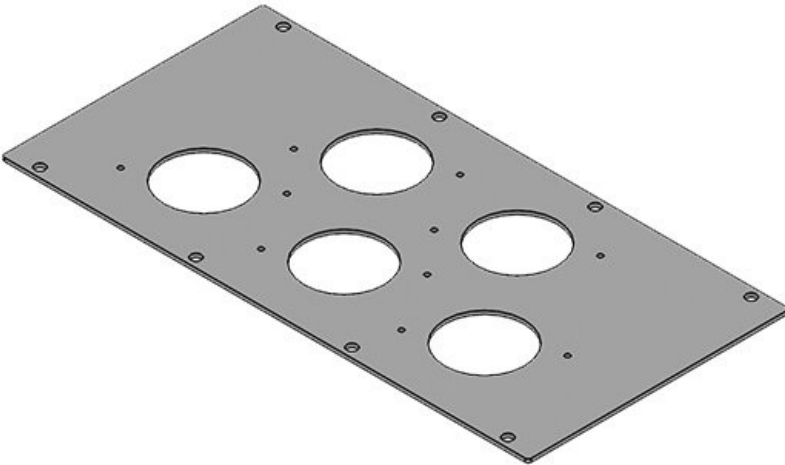

MP 6

ArtNr.	43883	Lämplig för	Rittal TS 8,
EAN	4251269310	kapsling	Lohmeier
	904	Lämplig för:	5 × KEL-DPZ
Antal	1		50 / KEL-
Längd	338 mm		DPZ-HD 50 /
Bredd	168 mm		KEL-DPZ-
Höjd	2 mm		CLICK 50 /
Utskäring,	50,4 mm		KEL-SCDP-TR
rund			50 / KEL-DPF
			50