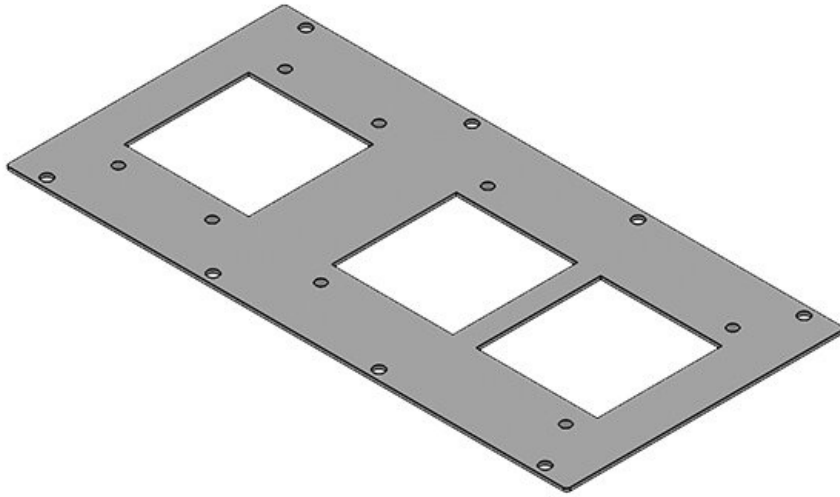

MP 3

ArtNr.
EAN

43886
4251269310
911

Lämplig för:

**1 × KEL-
JUMBO 1, 1 ×
KEL-JUMBO 2**

Antal
Längd
Bredd
Höjd
Lämplig för
kapsling

1
338 mm
168 mm
2 mm
**Rittal TS 8,
Lohmeier**