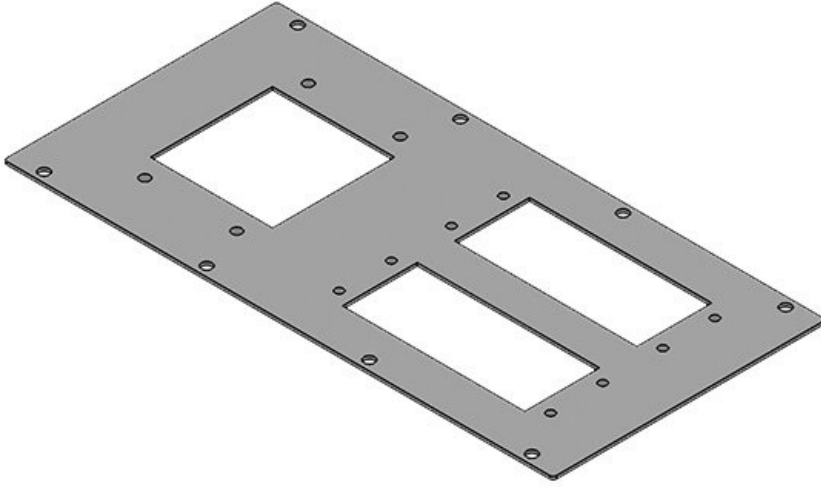

ArtNr.
EAN

43888
4251269310
935

Lämplig för:

**2 × KEL-
JUMBO 1**

Antal
Längd
Bredd
Höjd
Lämplig för
kapsling

1
338 mm
168 mm
2 mm
**Rittal TS 8,
Lohmeier**

MP 5

ArtNr.	43887	Lämplig för	Rittal TS 8,
EAN	4251269310	kapsling	Lohmeier
	928	Lämplig för:	2 × KEL 24 /
Antal	1		KEL-U 24 /
Längd	338 mm		KEL-FA 24 /
Bredd	168 mm		KEL-QUICK
Höjd	2 mm		24, 1 × KEL-
Utskäring	112 × 36 mm		JUMBO 1