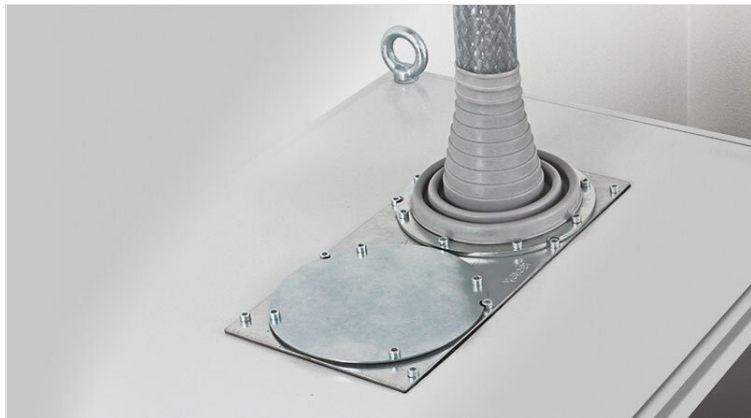

MP modulplattor

för Rittal och Lohmeier styrskop / IP54

IP54

RoHS
compliant

REACH
COMPLIANCE

Made in
Germany

Modulplattorna har utskärningar att ta upp kabelgenomföringssystemen [KEL 24](#), [KEL-U 24](#), [KEL-QUICK 24](#), [KEL-JUMBO](#), [KEL-DPF](#), [KEL-JUMBO flex](#) och [KEL-ULTRA flex](#).

Modulplattorna kan fixeras vid:

separationsväggar från Rittal, stängda styrskåpsbottnar och -tak från diverse tillverkare, styrskåpsbottar från Lohmeier, styrskåpsbottar från Rittal med hjälp av bottenplattorna KDR-BMP.

Den stängda modulplattan (täckplattor) kan försegla oanvända utskärningar. Den har beställnumret 43882. En passende tätning är ingår i sändningen.

Specifikationer

IP-Klass (EN 60529)	IP54
Material	Stål, galvaniskt förzinkat Aluminium