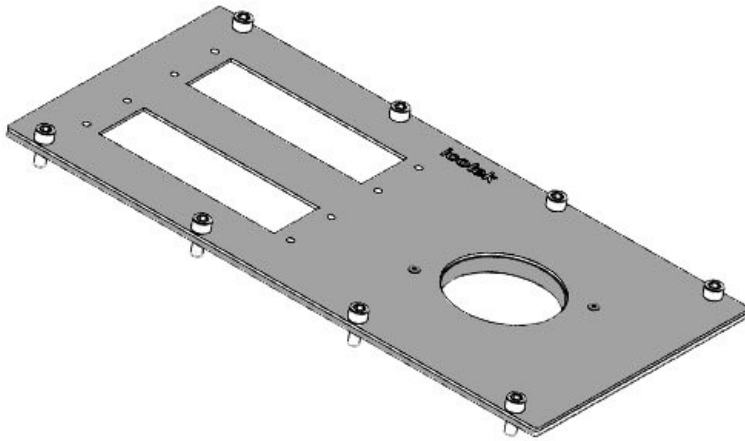

MP 7

ArtNr.	43889	Lämplig för	Rittal TS 8,
EAN	4251269310	kapsling	Lohmeier
	942	Lämplig för:	3 × KEL-
Antal	1		JUMBO flex
Längd	338 mm		
Bredd	168 mm		
Höjd	2 mm		
Utskäring,	75,5 mm		
rund			

MP 8

ArtNr.	43894	Lämplig för	Rittal TS 8,
EAN	4251269310	kapsling	Lohmeier
	973	Lämplig för:	2 × KEL-
Antal	1		ULTRA flex
Längd	338 mm		
Bredd	168 mm		
Höjd	2 mm		
Utskäring,	140 mm		
rund			