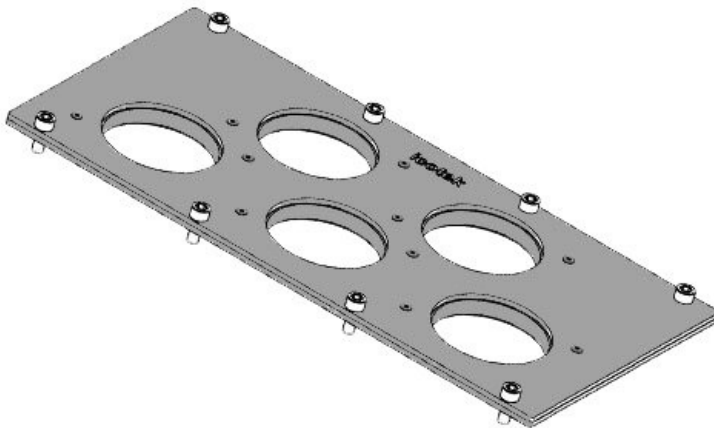

ArtNr.	43899	Lämplig för	Rittal TS 8,
EAN	4251269319	kapsling	Lohmeier
	020	Lämplig för:	5 × KEL-DPZ
Antal	1		63 / KEL-
Längd	338 mm		DPZ-HD 63 /
Bredd	168 mm		KEL-DPZ-
Höjd	2 mm		CLICK 63 /
Utskärning,	63,4 mm		KEL-SCDP-TR
rund			63 / KEL-DPF
			63