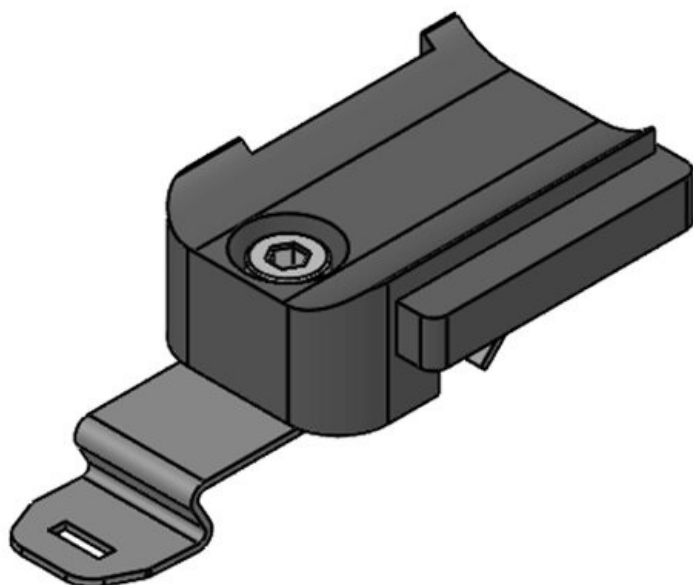

ArtNr. **61069** Monteringshøj **14,8 mm**
EAN **4251269333** d
644
Antal **10**
Fits KLKB | **KLKB 200 x**
KLB: **13, KLB 10,**
KLB 15, KLB
20
Längd **62,3 mm**
Bredd **27,1 mm**
Höjd **21,7 mm**