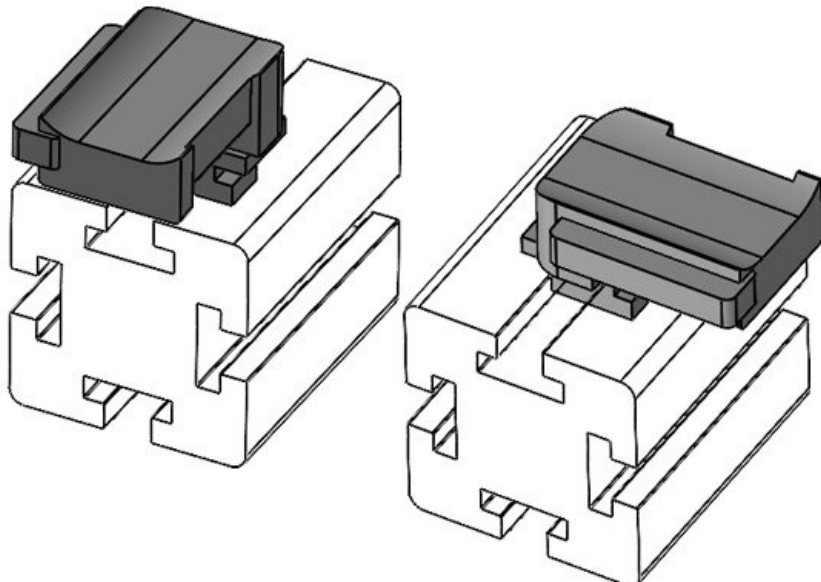

KBH-R 24 80/20 (40 x 40 mm)

ArtNr. **61089** Monteringshøj **18 mm**
EAN **4251269335** d
020
Antal **10**
Fits KLKB | **KLKB 200 x**
KLB: **13, KLB 10,**
KLB 15, KLB
20
Längd **38 mm**
Bredd **24,5 mm**
Höjd **25 mm**