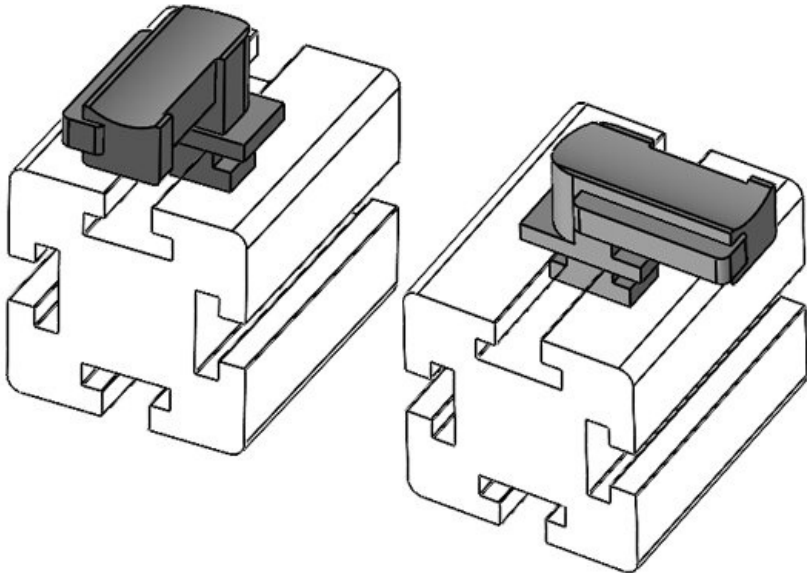

ArtNr. **61061.9005** Monteringshøj **16,5 mm**
EAN **4251269333** d
521
Antal **50**
Fits KLKB | **KLKB 200 x**
KLB: **13, KLB 10,**
KLB 15
Längd **34 mm**
Bredd **13,5 mm**
Höjd **24,5 mm**