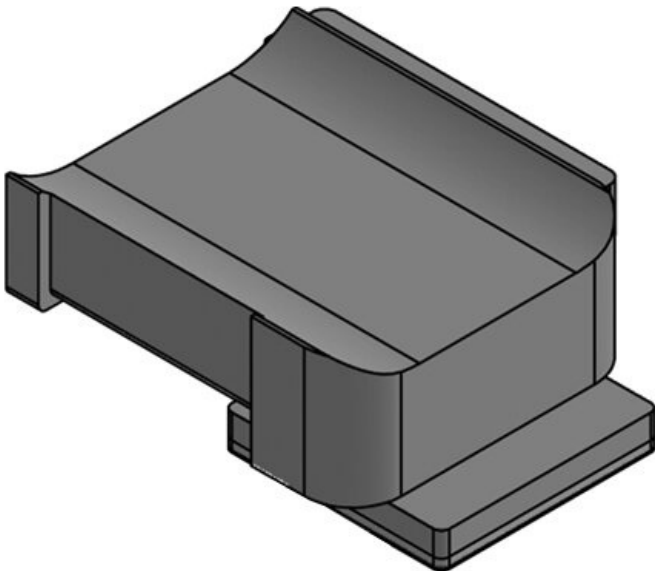

ArtNr. **61081.9005**
EAN **4251269334**
900
Antal **50**
Fits KLKB | **KLKB 200 x**
KLB: **13, KLB 10,**
KLB 15, KLB
20
Längd **45,5 mm**
Bredd **27 mm**
Höjd **19 mm**

KBH-KS 36