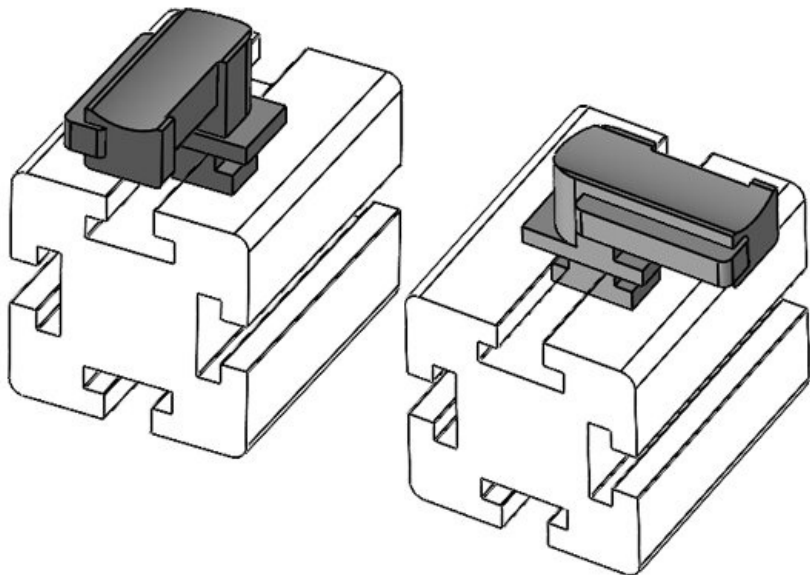

KBH-R 12 80/20 (40 x 40 mm)

ArtNr. **61088** Monteringshøj **16,5 mm**
EAN **4251269335** d
013
Antal **10**
Fits KLKB | **KLKB 200 x**
KLB: **13, KLB 10,**
KLB 15
Längd **34 mm**
Bredd **13,5 mm**
Höjd **21 mm**