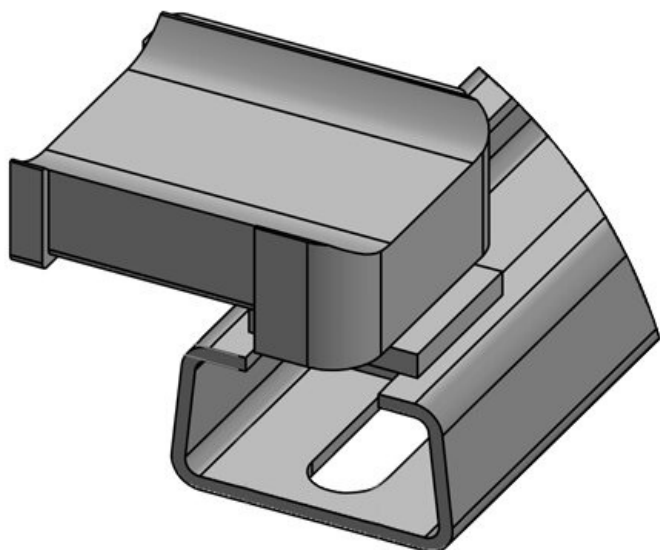

ArtNr. **61078** Monteringshøj **19 mm**
EAN **4251269334** d
795
Antal **10**
Fits KLKB | **KLKB 200 x**
KLB: **13, KLB 10,**
KLB 15, KLB
20
Längd **47,5 mm**
Bredd **20 mm**
Höjd **23,5 mm**