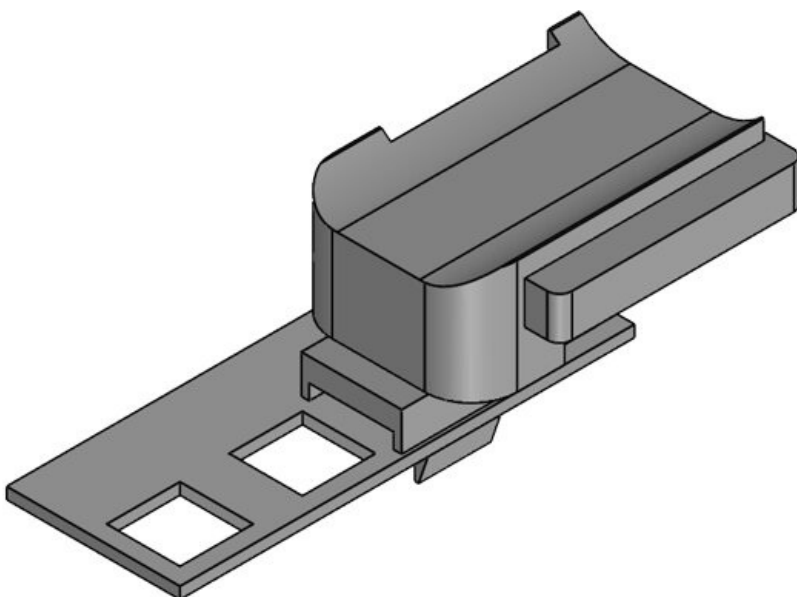

ArtNr. **61074.9005** Monteringshøj **18 mm**
EAN **4251269333** d
798
Antal **50**
Fits KLKB | **KLKB 200 x**
KLB: **13, KLB 10,**
KLB 15, KLB
20
Längd **38 mm**
Bredd **24,5 mm**
Höjd **26 mm**