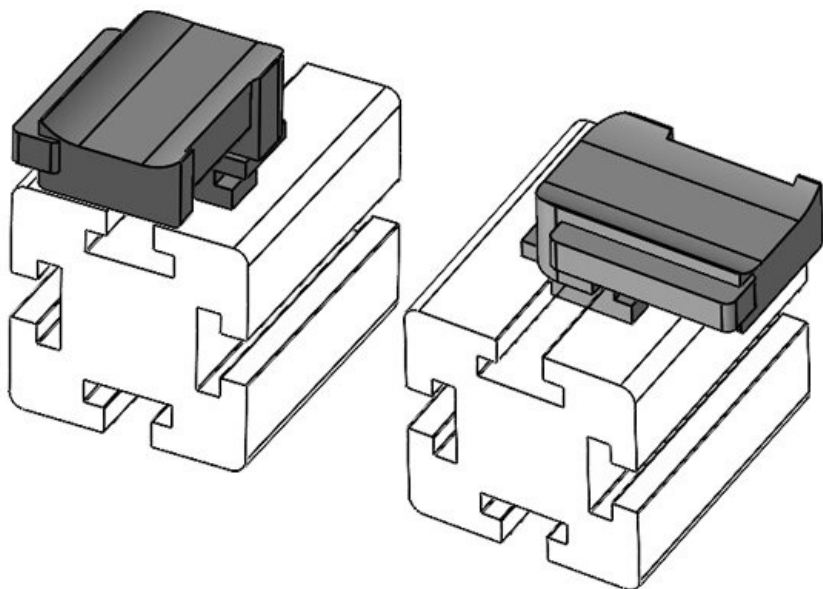

KBH-R 24 80/20 (40 x 40 mm)

ArtNr. **61089.9005** Monteringshøj **18 mm**
EAN **4251269335** d
068
Antal **50**
Fits KLKB | **KLKB 200 x**
KLB: **13, KLB 10,**
KLB 15, KLB
20
Längd **38 mm**
Bredd **24,5 mm**
Höjd **25 mm**