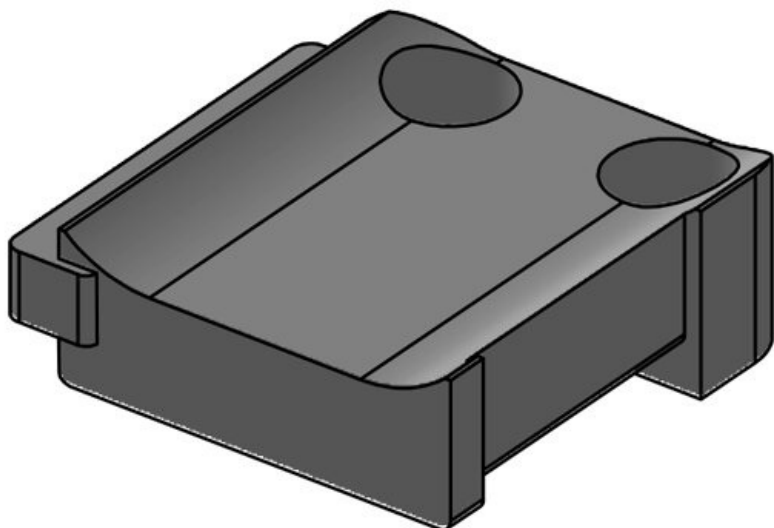

KBH-S 36-2 M5

ArtNr.	61033	Antal skruvhål	2
EAN	4251269331	Skruvhålens diameter	5,3 mm
Antal	10		
Fits KLKB |	KLKB 300 x		
KLB:	17, KLB 15, KLB 20, KLB 25		
Längd	43 mm		
Bredd	36,5 mm		
Höjd	16 mm