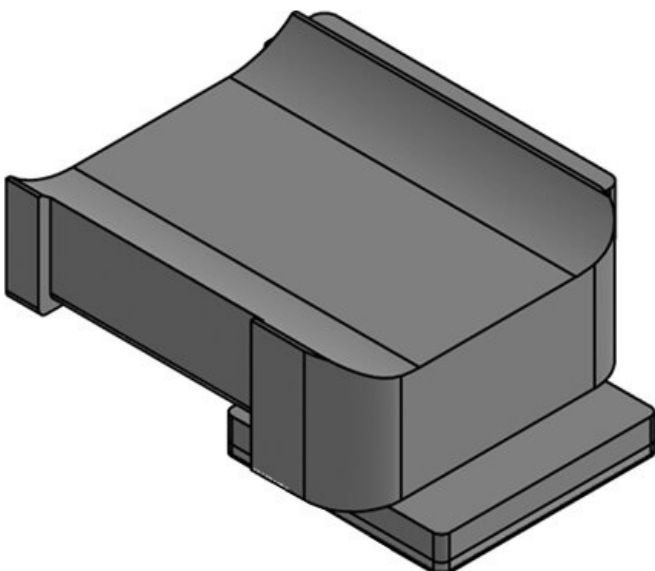

ArtNr. **61082**
EAN **4251269334**
870
Antal **10**
Fits KLKB | **KLKB 300 x**
KLB: **17, KLB 15,**
KLB 20, KLB
25
Längd **50,5 mm**
Bredd **27 mm**
Höjd **20 mm**

KBH-KS 36