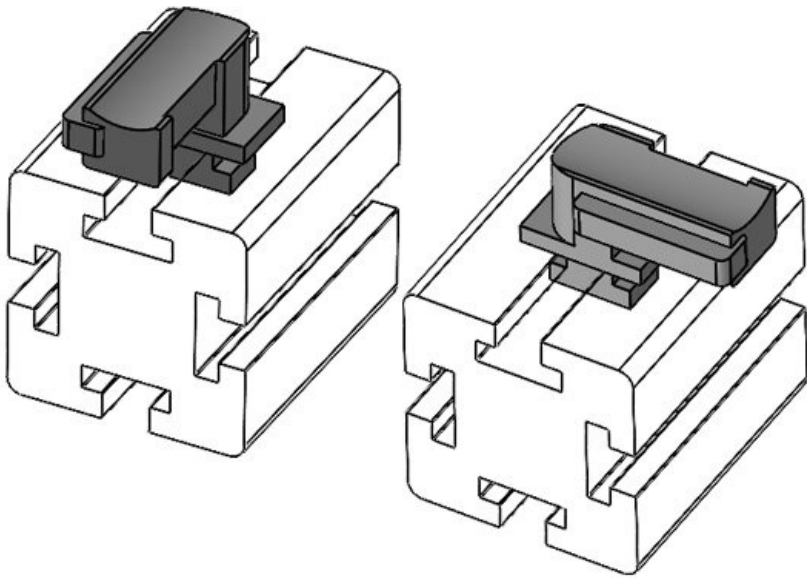

ArtNr. **61065** Monteringshøj **16,5 mm**
EAN **4251269333** d
569
Antal **10**
Fits KLKB | **KLKB 200 x**
KLB: **13, KLB 10,**
KLB 15
Längd **34 mm**
Bredd **13,5 mm**
Höjd **24,5 mm**