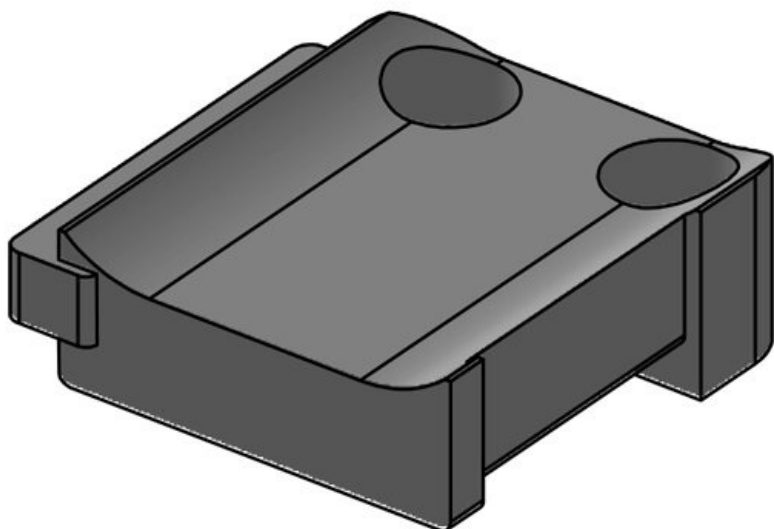

KBH-S 36-2 M5

ArtNr.	61033.9005	Antal skruvhål	2
EAN	4251269331	Skruvhålens diameter	5,3 mm
Antal	50		
Fits KLKB |	KLKB 300 x		
KLB:	17, KLB 15, KLB 20, KLB 25		
Längd	43 mm		
Bredd	36,5 mm		
Höjd	16 mm		

KBH-S