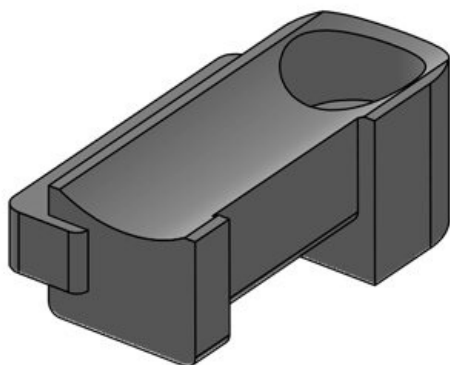

KBH-S 12 M5

ArtNr. **61030.9005** Antal skruvhål **1**
EAN **4251269331** Skruvhålens diameter **5,3 mm**
596
Antal **50**
Fits KLKB | **KLKB 200 x**
KLB: **13, KLB 10,**
KLB 15
Längd **34 mm**
Bredd **13,5 mm**
Höjd **13,5 mm**