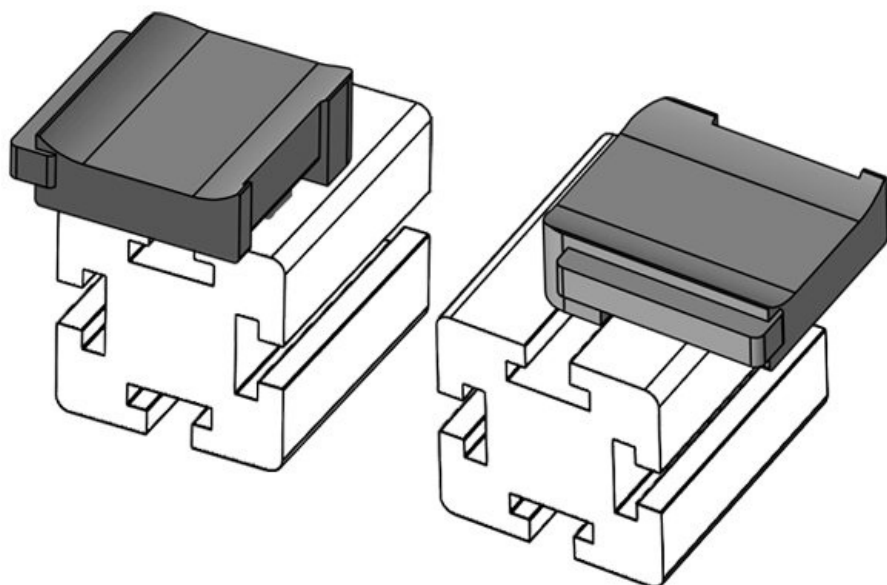

KBH-R 36 MiniTec / item G8

ArtNr. **61053** Monteringshøj **19 mm**
EAN **4251269331** d
527
Antal **10**
Fits KLKB | **KLKB 300 x**
KLB: **17, KLB 15,**
KLB 20, KLB
25
Längd **43 mm**
Bredd **36,5 mm**
Höjd **24,5 mm**