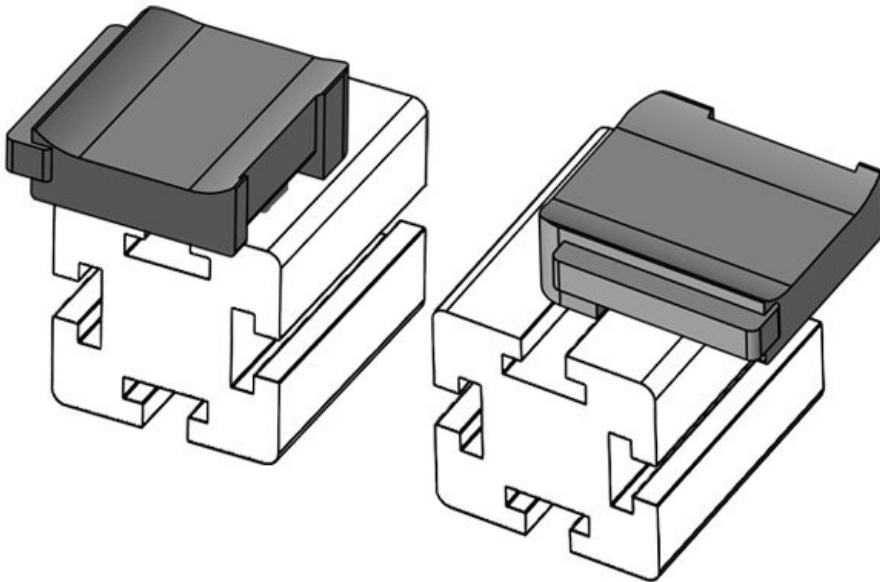

ArtNr. **61067** Monteringshøj **19 mm**
EAN **4251269333** d
583
Antal **10**
Fits KLKB | **KLKB 300 x**
KLB: **17, KLB 15,**
KLB 20, KLB
25
Längd **43 mm**
Bredd **36,5 mm**
Höjd **24,5 mm**