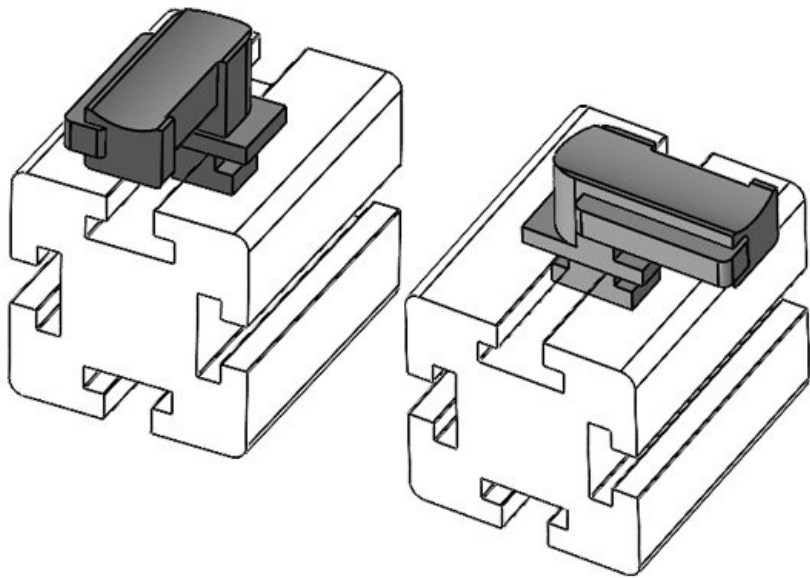

KBH-R 12 MiniTec G8

ArtNr.	61048	Monteringshøj	16,5 mm
EAN	4251269331	d	
	473		
Antal	10		
Fits KLKB |	KLKB 200 x		
KLB:	13, KLB 10,		
	KLB 15		
Längd	34 mm		
Bredd	13,5 mm		
Höjd	23 mm