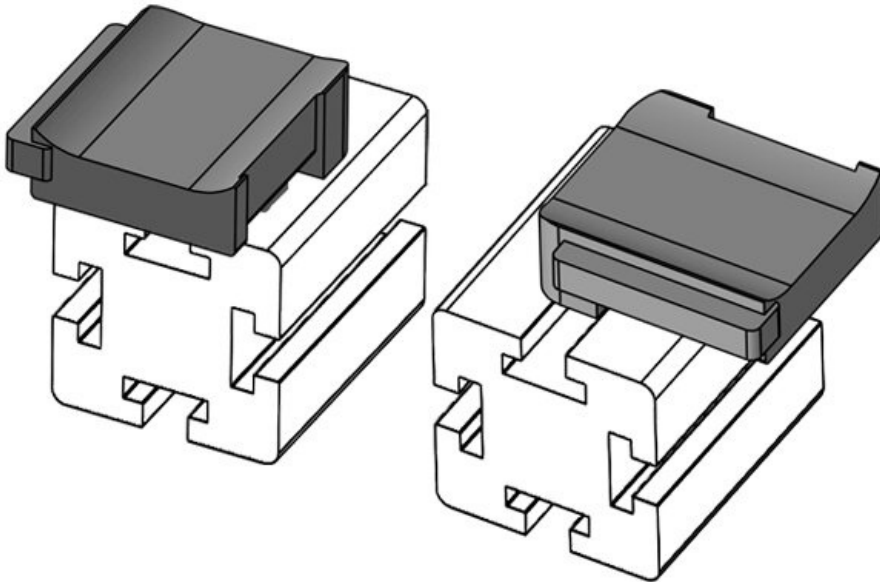

KBH-R 36-1 Bosch Rexroth G8

ArtNr. **61056** Monteringshøj **19 mm**
EAN **4251269331** d
558
Antal **10**
Fits KLKB | **KLKB 300 x**
KLB: **17, KLB 15,**
KLKB 20, KLB
25
Längd **43 mm**
Bredd **36,5 mm**
Höjd **22,5 mm**