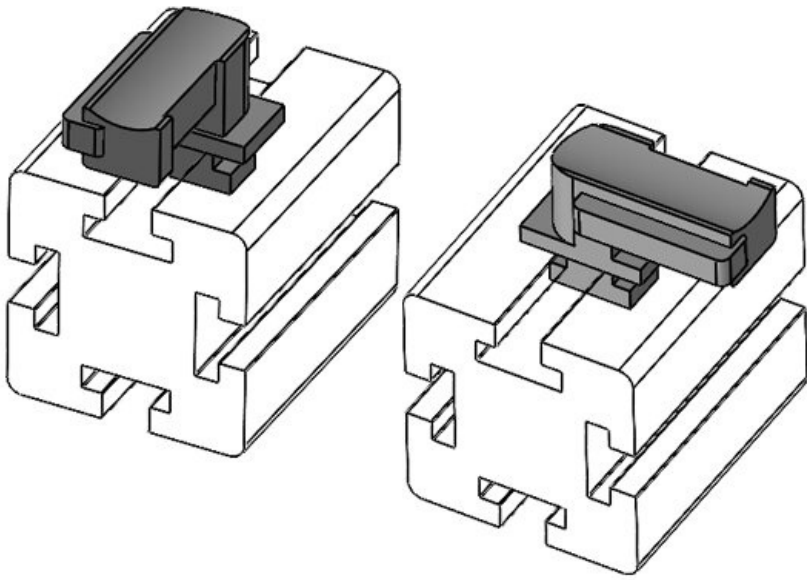

ArtNr. **61061** Monteringshøj **16,5 mm**
EAN **4251269333** d
484
Antal **10**
Fits KLKB | **KLKB 200 x**
KLB: **13, KLB 10,**
KLB 15
Längd **34 mm**
Bredd **13,5 mm**
Höjd **24,5 mm**