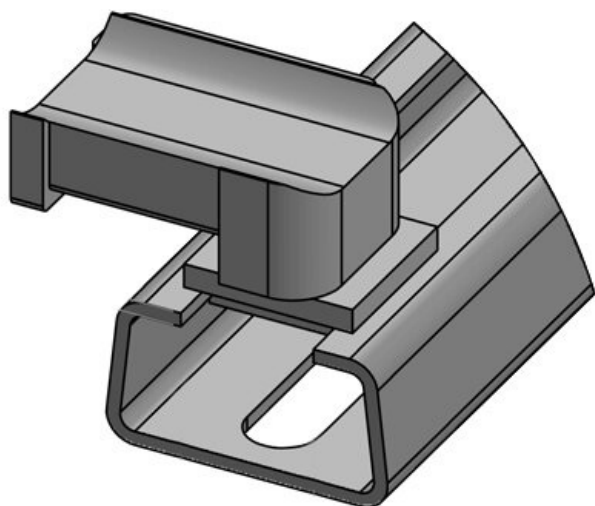

ArtNr. **61077.9005** Monteringshøj **17,8 mm**
EAN **4251269334** d
825
Antal **50**
Fits KLKB | **KLKB 200 x**
KLB: **13, KLB 10,**
KLB 15, KLB
20
Längd **42,5 mm**
Bredd **20 mm**
Höjd **22,3 mm**