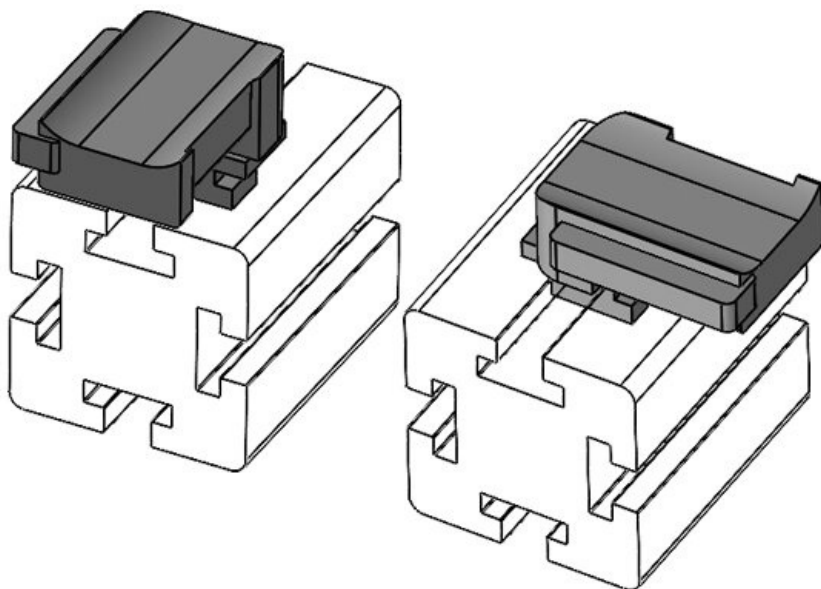

KBH-R 24 MiniTec / item G8

ArtNr. **61052.9005** Monteringshøj **18 mm**
EAN **4251269331** d
701
Antal **50**
Fits KLKB | **KLKB 200 x**
KLB: **13, KLB 10,**
KLB 15, KLB
20
Längd **38 mm**
Bredd **24,5 mm**
Höjd **26 mm**