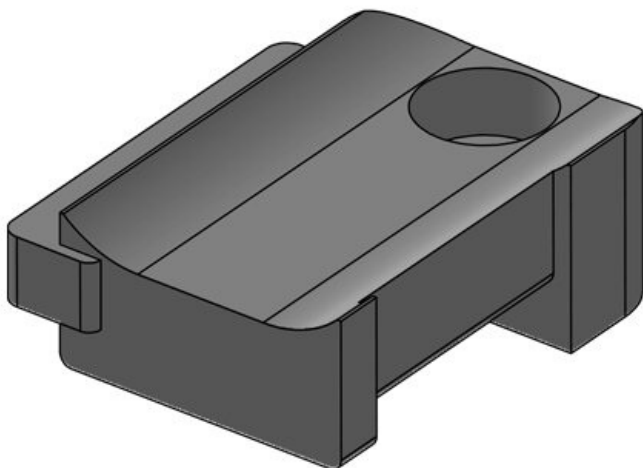

KBH-S 24 M5

ArtNr. **61031** Antal skruvhål **1**
EAN **4251269331** Skruvhålens diameter **5,3 mm**
367
Antal **10**
Fits KLKB | **KLKB 200 x**
KLB: **13, KLB 10,**
KLB 15, KLB
20
Längd **38 mm**
Bredd **24,5 mm**
Höjd **14,8 mm**