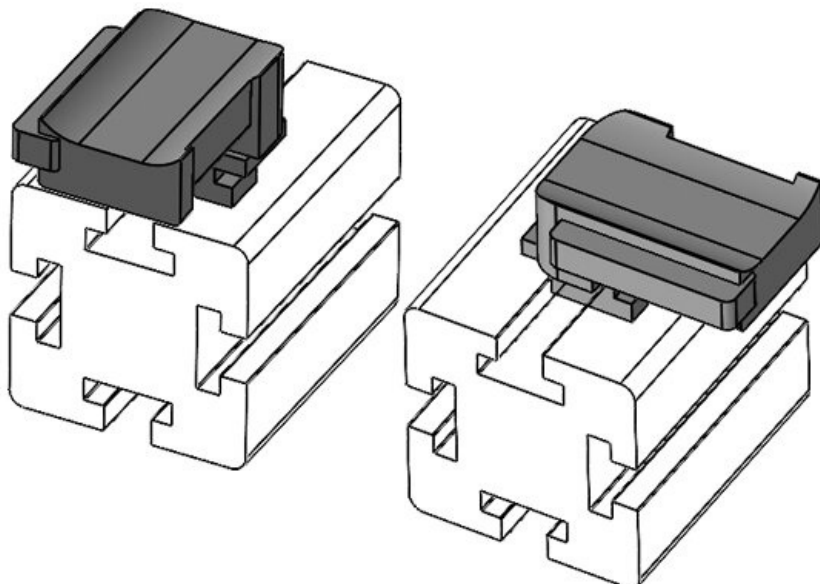

KBH-R 24 MiniTec G8

ArtNr.	61049	Monteringshøj	18 mm
EAN	4251269331	d	
	480		
Antal	10		
Fits KLKB |	KLKB 200 x		
KLB:	13, KLB 10,		
	KLB 15, KLB		
	20		
Längd	38 mm		
Bredd	24,5 mm		
Höjd	24 mm