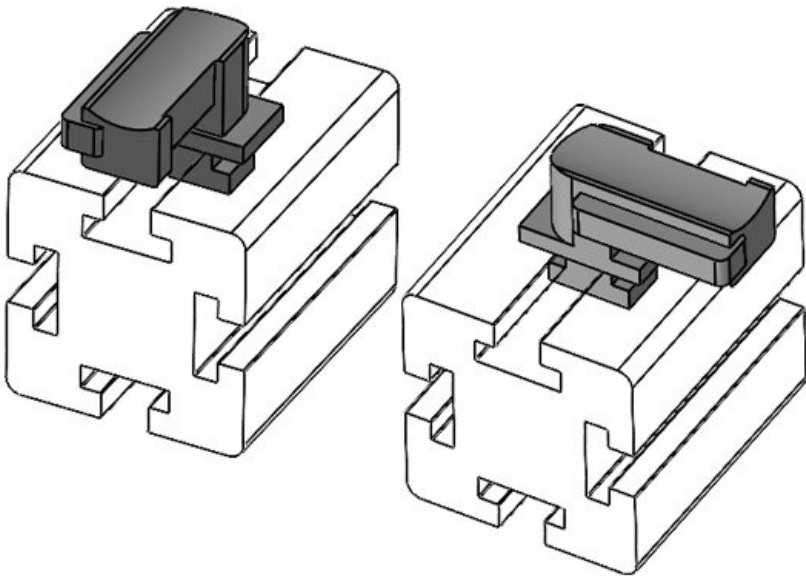

KBH-R 12 Bosch Rexroth G10

ArtNr. **61057.9005** Monteringshøj **16,5 mm**
EAN **4251269331** d
756
Antal **50**
Fits KLKB | **KLKB 200 x**
KLB: **13, KLB 10,**
KLB 15
Längd **34 mm**
Bredd **13,5 mm**
Höjd **26 mm**