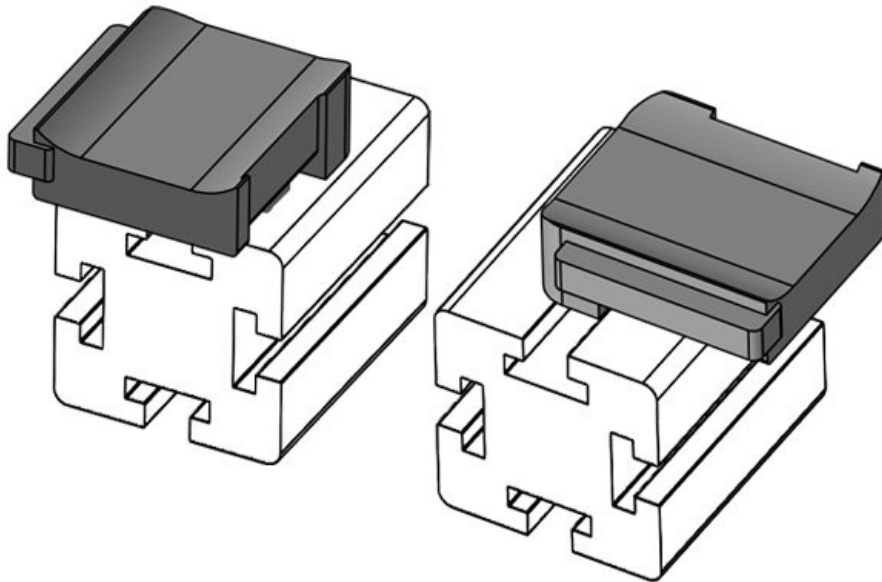

ArtNr. **61063** Monteringshøj **19 mm**
EAN **4251269333** d
507
Antal **10**
Fits KLKB | **KLKB 300 x**
KLB: **17, KLB 15,**
KLB 20, KLB
25
Längd **43 mm**
Bredd **36,5 mm**
Höjd **24,5 mm**