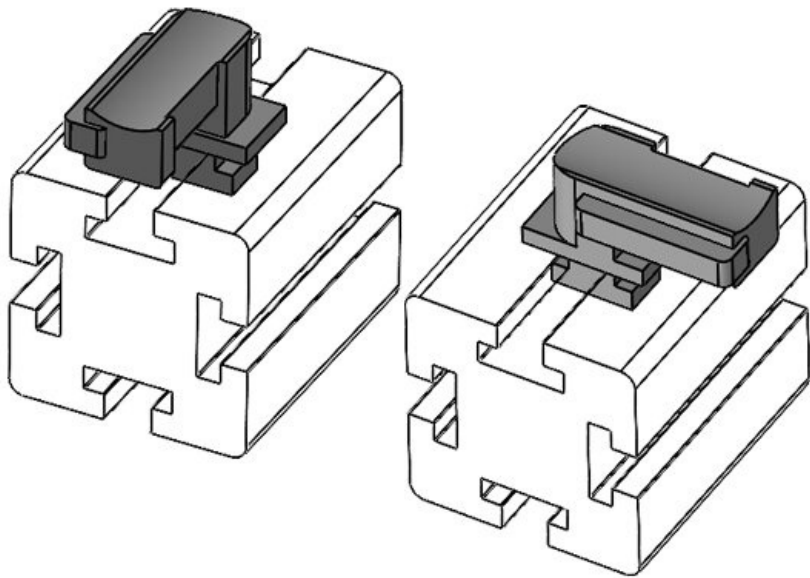

KBH-R 12 MiniTec / item G8

ArtNr. **61051** Monteringshøj **16,5 mm**
EAN **4251269331** d
503
Antal **10**
Fits KLKB | **KLKB 200 x**
KLB: **13, KLB 10,**
KLB 15
Längd **34 mm**
Bredd **13,5 mm**
Höjd **24,5 mm**