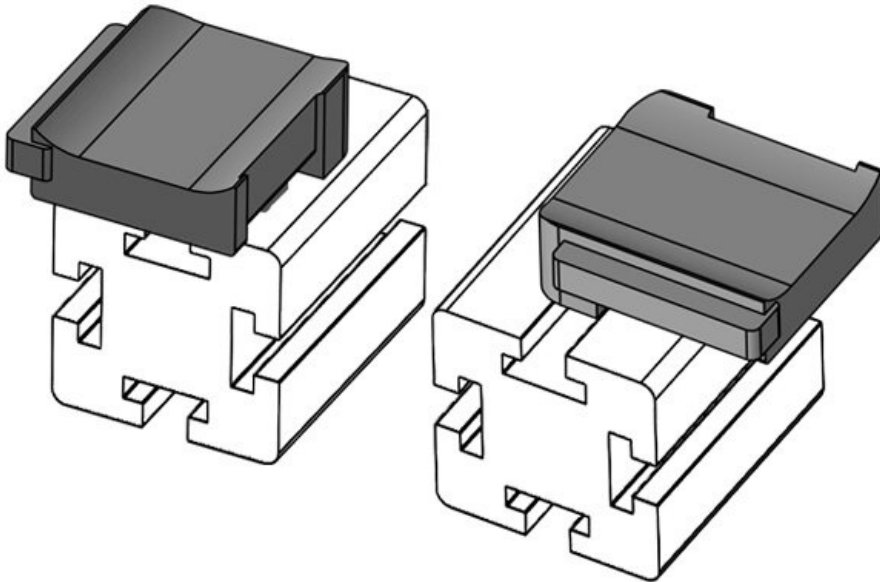

KBH-R 36 Bosch Rexroth G10

ArtNr. **61059** Monteringshøj **19 mm**
EAN **4251269331** d
589
Antal **10**
Fits KLKB | **KLKB 300 x**
KLB: **17, KLB 15,**
KLB 20, KLB
25
Längd **43 mm**
Bredd **36,5 mm**
Höjd **26 mm**