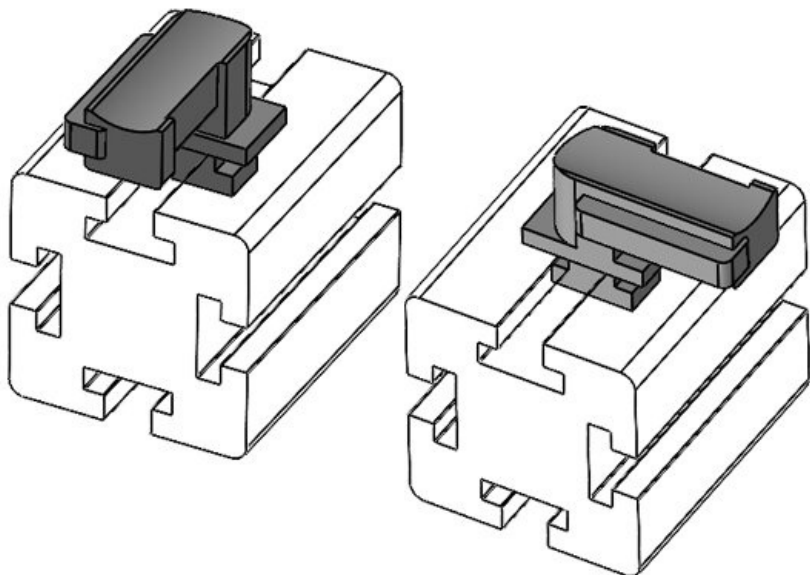

KBH-R 12 Bosch Rexroth G8

ArtNr. **61054** Monteringshøj **16,5 mm**
EAN **4251269331** d
534
Antal **10**
Fits KLKB | **KLKB 200 x**
KLB: **13, KLB 10,**
KLB 15
Längd **34 mm**
Bredd **13,5 mm**
Höjd **22,5 mm**