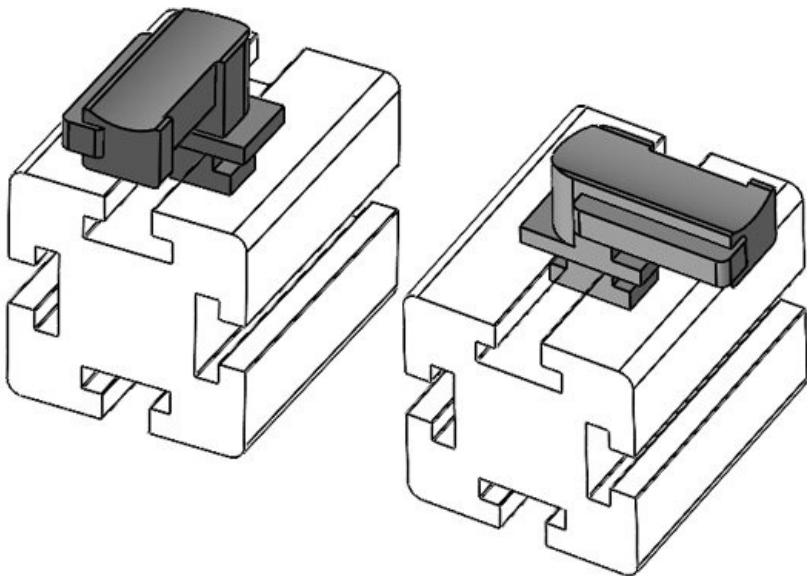

ArtNr. **61065.9005** Monteringshøj **16,5 mm**
EAN **4251269333** d
606
Antal **50**
Fits KLKB | **KLKB 200 x**
KLB: **13, KLB 10,**
KLB 15
Längd **34 mm**
Bredd **13,5 mm**
Höjd **24,5 mm**