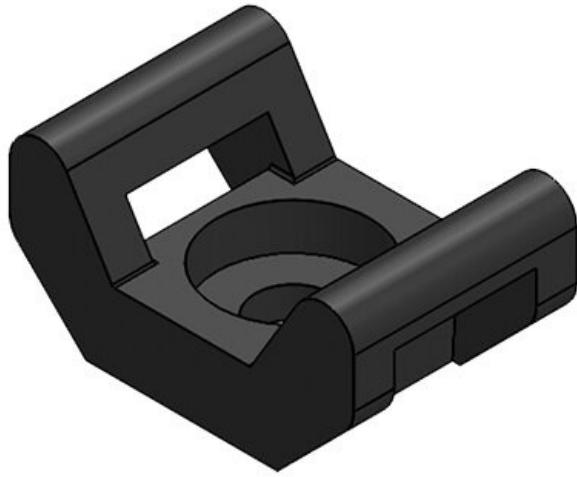

KBH-SB

ArtNr. **61002**
EAN **4251269315**
824
Antal **100**
Fits KLKB | **KLKB 200 x**
KLB: **7**
Antal skruvhål **1**
Skruvhåleens diameter **5,3 mm**

KBH-RBA