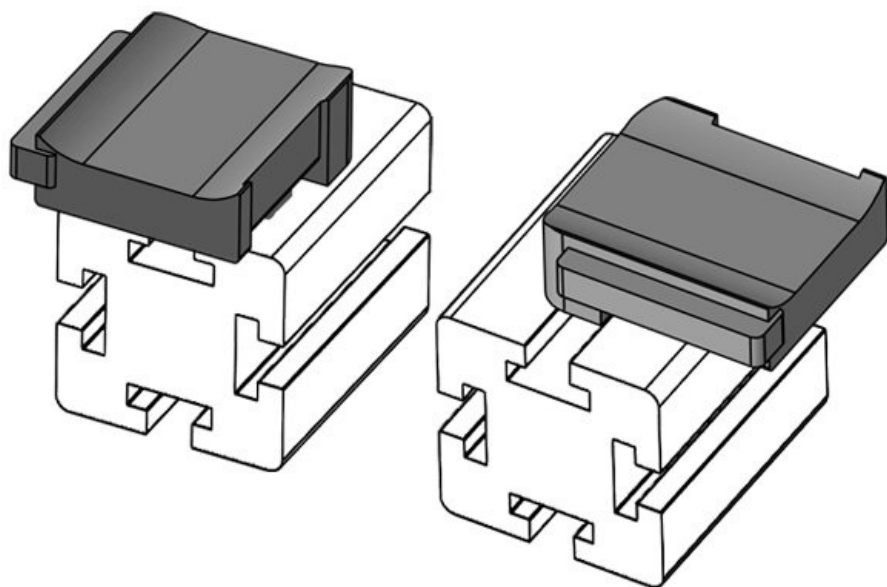

KBH-R 36 80/20 (25 x 25 mm)

ArtNr. **61086** Monteringshøj **19 mm**
EAN **4251269334** d
955
Antal **10**
Fits KLKB | **KLKB 300 x**
KLB: **17, KLB 15,**
KLB 20, KLB
25
Längd **43 mm**
Bredd **36,5 mm**
Höjd **24 mm**