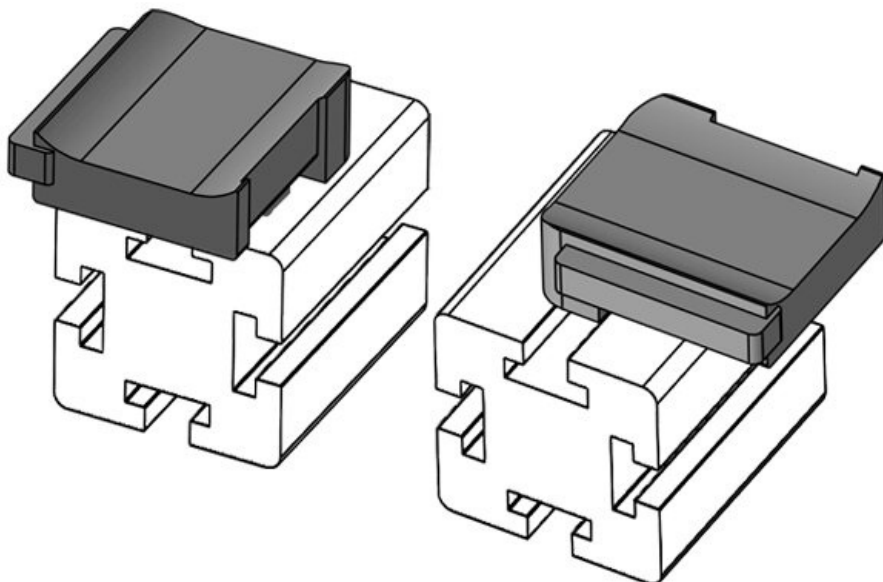

KBH-R 36 MiniTec G8

ArtNr. **61050.9005** Monteringshøj **19 mm**
EAN **4251269331** d
688
Antal **50**
Fits KLKB | **KLKB 300 x**
KLB: **17, KLB 15,**
KLB 20, KLB
25
Längd **43 mm**
Bredd **36,5 mm**
Höjd **23 mm**