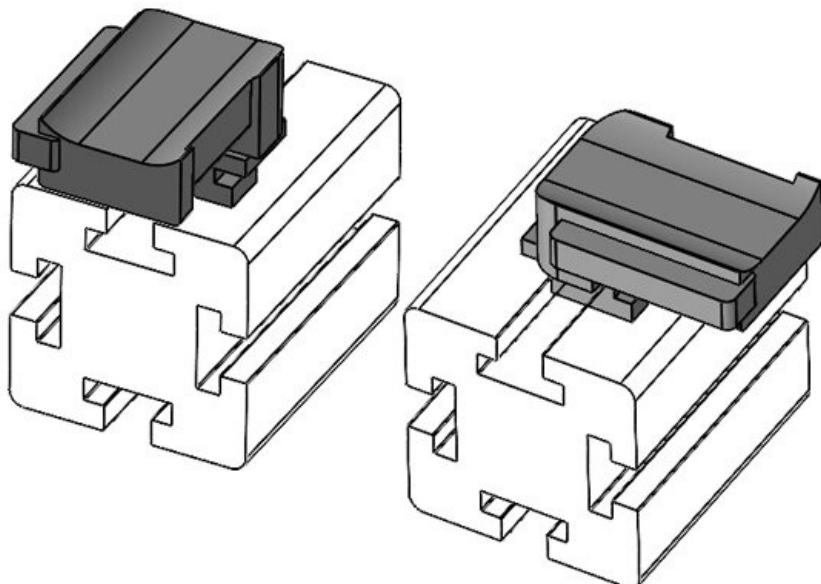

KBH-R 24 80/20 (25 x 25 mm)

ArtNr. **61085** Monteringshøj **18 mm**
EAN **4251269334** d
948
Antal **10**
Fits KLKB | **KLKB 200 x**
KLB: **13, KLB 10,**
KLB 15, KLB
20
Längd **38 mm**
Bredd **24,5 mm**
Höjd **23 mm**