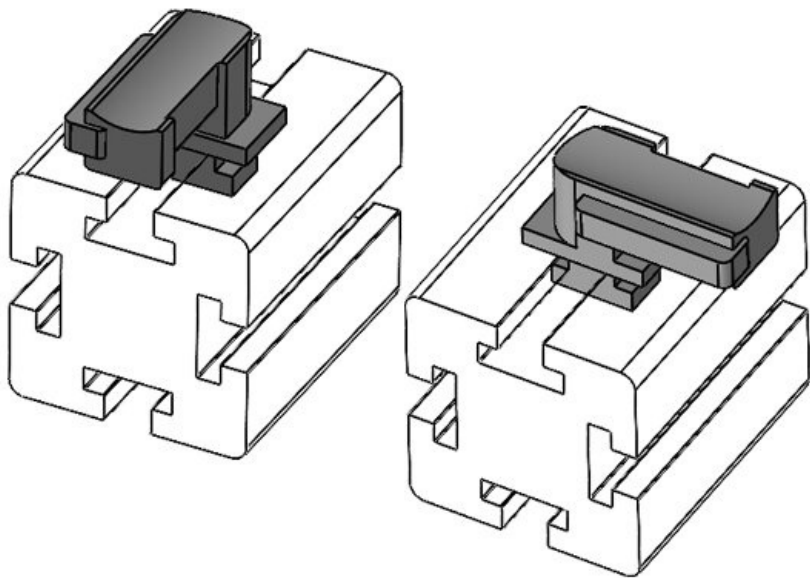

KBH-R 12 MiniTec G8

ArtNr.	61048.9005	Monteringshøj	16,5 mm
EAN	4251269331	d	
	664		
Antal	50		
Fits KLKB |	KLKB 200 x		
KLB:	13, KLB 10,		
	KLB 15		
Längd	34 mm		
Bredd	13,5 mm		
Höjd	23 mm