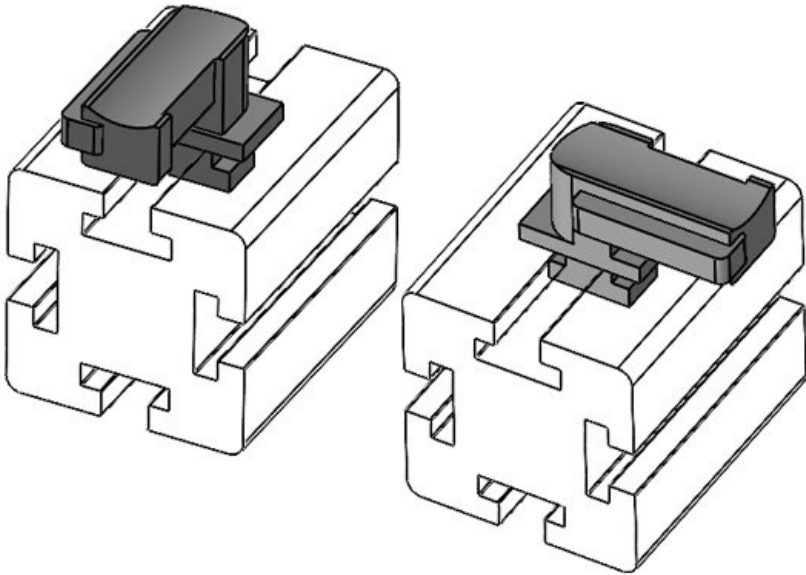

KBH-R 12 Bosch Rexroth G10

ArtNr. **61057** Monteringshøj **16,5 mm**
EAN **4251269331** d
565
Antal **10**
Fits KLKB | **KLKB 200 x**
KLB: **13, KLB 10,**
KLB 15
Längd **34 mm**
Bredd **13,5 mm**
Höjd **26 mm**