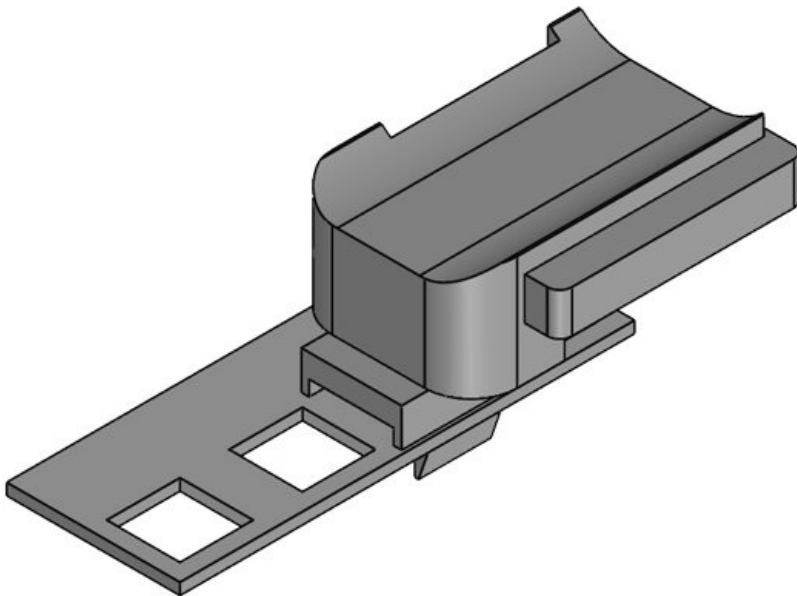

ArtNr. **61074** Monteringshøj **18 mm**
EAN **4251269333** d
767
Antal **10**
Fits KLKB | **KLKB 200 x**
KLB: **13, KLB 10,**
KLB 15, KLB
20
Längd **38 mm**
Bredd **24,5 mm**
Höjd **26 mm**