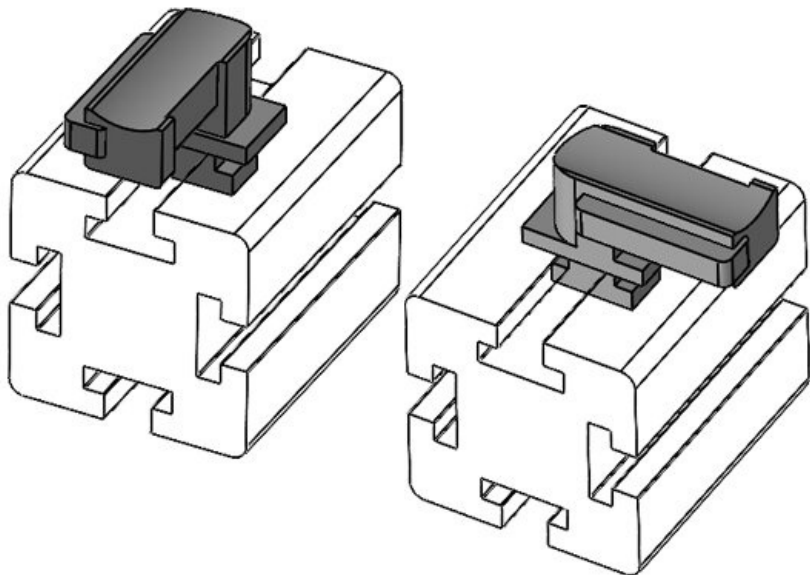

KBH-R 12 80/2080-20 (25 x 25 mm)

ArtNr. **61084** Monteringshøj **16,5 mm**
EAN **4251269334** d
931
Antal **10**
Fits KLKB | **KLKB 200 x**
KLB: **13, KLB 10,**
KLB 15
Längd **34 mm**
Bredd **13,5 mm**
Höjd **19 mm**