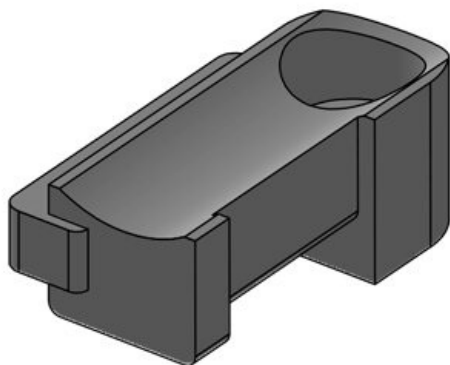

KBH-S 12 M5

ArtNr. **61030** Antal skruvhål **1**
EAN **4251269331** Skruvhålens diameter **5,3 mm**
350
Antal **10**
Fits KLKB | **KLKB 200 x**
KLB: **13, KLB 10,**
KLB 15
Längd **34 mm**
Bredd **13,5 mm**
Höjd **13,5 mm**