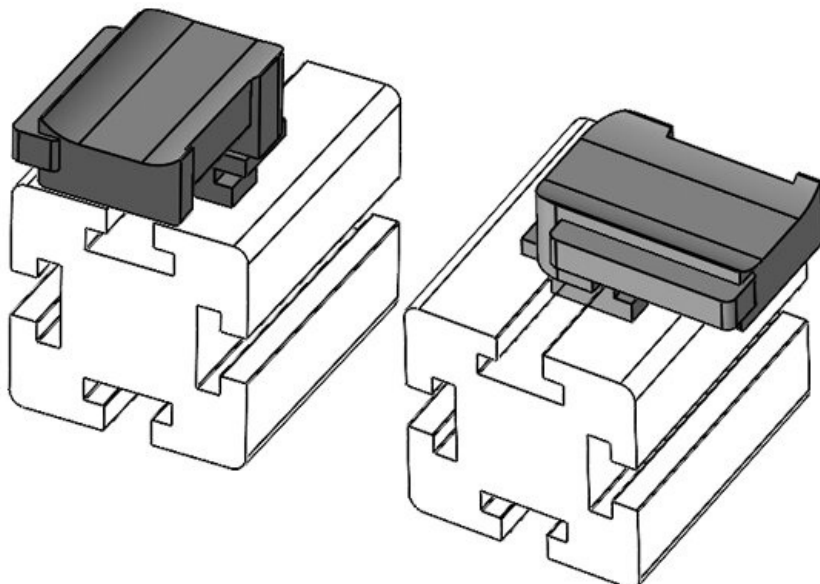

KBH-R 24 MiniTec / item G8

ArtNr. **61052** Monteringshøj **18 mm**
EAN **4251269331** d
510
Antal **10**
Fits KLKB | **KLKB 200 x**
KLB: **13, KLB 10,**
KLB 15, KLB
20
Längd **38 mm**
Bredd **24,5 mm**
Höjd **26 mm**