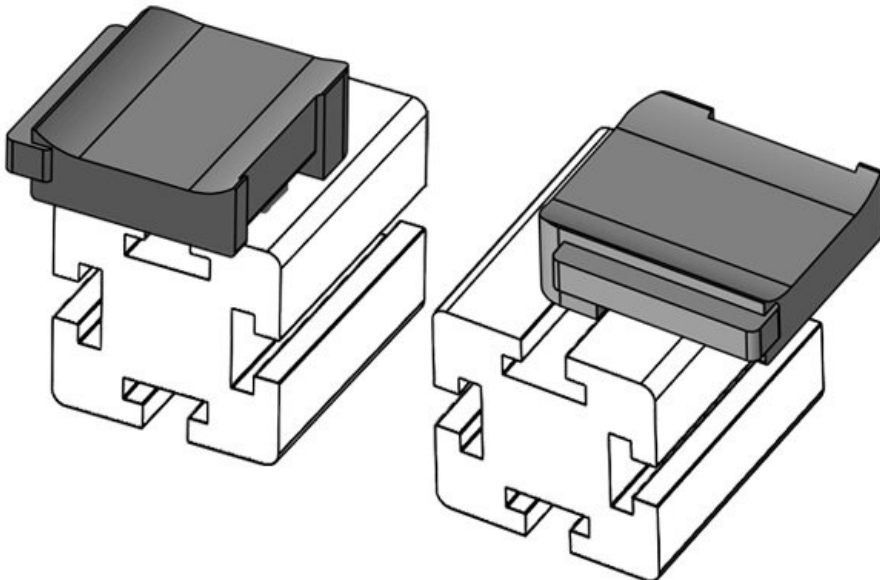

KBH-R 36 Bosch Rexroth G8

ArtNr. **61056.9005** Monteringshøj **19 mm**
EAN **4251269331** d
749
Antal **50**
Fits KLKB | **KLKB 300 x**
KLB: **17, KLB 15,**
KLKB 20, KLB
25
Längd **43 mm**
Bredd **36,5 mm**
Höjd **22,5 mm**