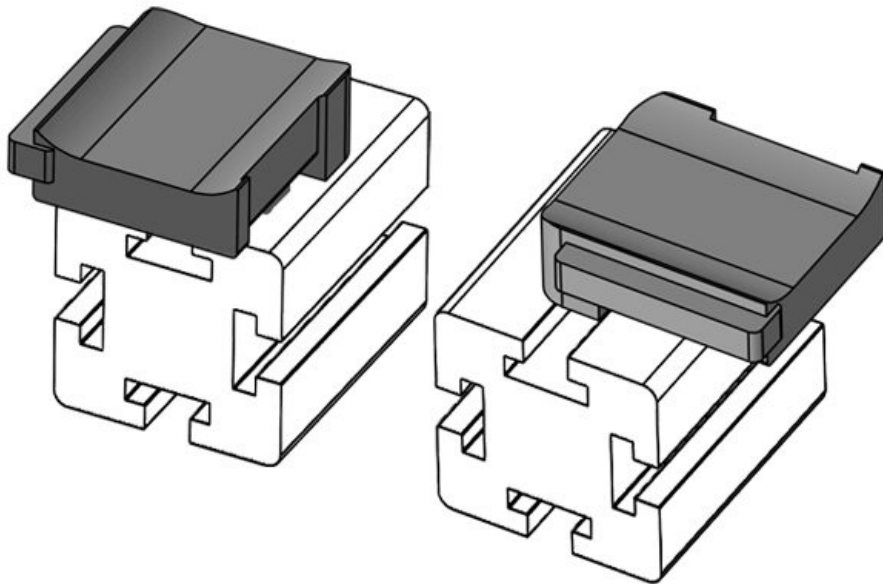

KBH-R 36 MiniTec G8

ArtNr. **61050** Monteringshøj **19 mm**
EAN **4251269331** d
497
Antal **10**
Fits KLKB | **KLKB 300 x**
KLB: **17, KLB 15,**
KLB 20, KLB
25
Längd **43 mm**
Bredd **36,5 mm**
Höjd **23 mm**