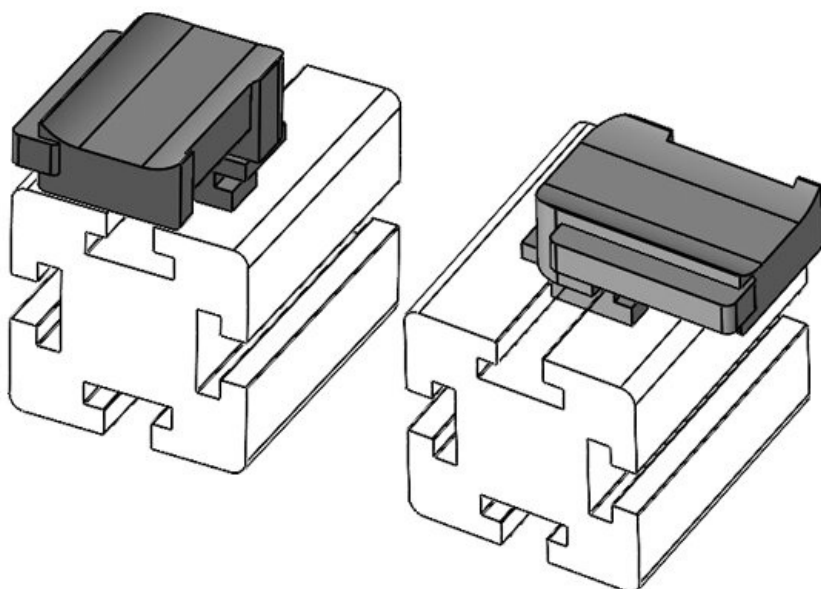

KBH-R 24 Bosch Rexroth G8

ArtNr. **61055** Monteringshøj **18 mm**
EAN **4251269331** d
541
Antal **10**
Fits KLKB | **KLKB 200 x**
KLB: **13, KLB 10,**
KLB 15, KLB
20
Längd **38 mm**
Bredd **24,5 mm**
Höjd **22,5 mm**