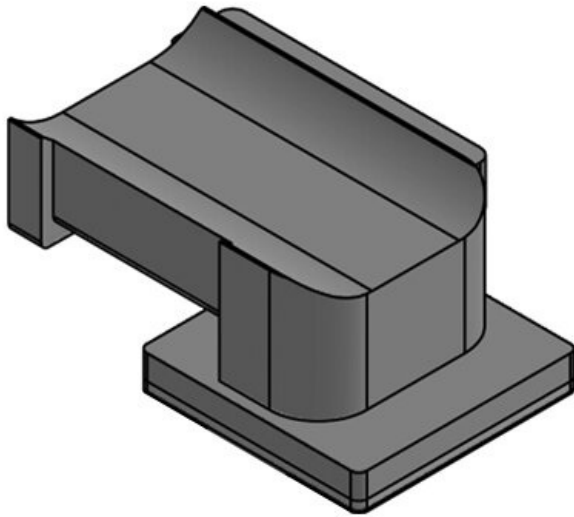

KBH-KS 24

ArtNr. **61081.9005**
EAN **4251269334**
900
Antal **50**
Fits KLKB | **KLKB 200 x**
KLB: **13, KLB 10,**
KLB 15, KLB
20
Längd **45,5 mm**
Bredd **27 mm**
Höjd **19 mm**

KBH-KS 36

ArtNr. **61082**
EAN **4251269334**
870
Antal **10**
Fits KLKB | **KLKB 300 x**
KLB: **17, KLB 15,**
KLB 20, KLB
25
Längd **50,5 mm**
Bredd **27 mm**
Höjd **20 mm**

KBH-KS 36

ArtNr. **61082.9005**
EAN **4251269334**
917
Antal **10**
Fits KLKB | **KLKB 300 x**
KLB: **17, KLB 15,**
KLB 20, KLB
25
Längd **50,5 mm**
Bredd **27 mm**
Höjd **20 mm**