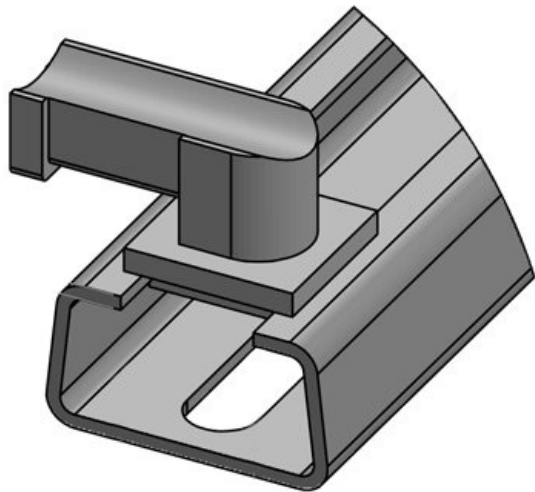

ArtNr. **61076.9005** Monteringshøj **16,5 mm**
EAN **4251269334** d
818
Antal **50**
Fits KLKB | **KLKB 200 x**
KLB: **13, KLB 10,**
KLB 15
Längd **38 mm**
Bredd **20 mm**
Höjd **21 mm**