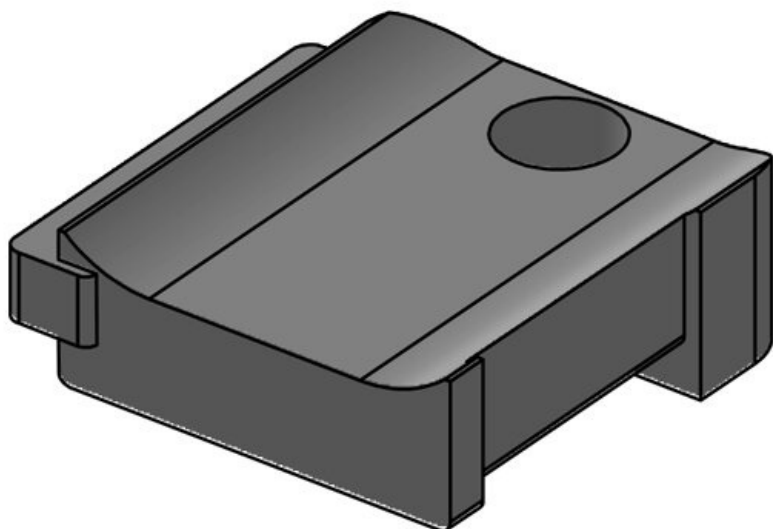

KBH-S 36-1 M5

ArtNr.	61032	Antal skruvhål	1
EAN	4251269331	Skruvhålens diameter	5,3 mm
Antal	10		
Fits KLKB |	KLKB 300 x		
KLB:	17, KLB 15, KLB 20, KLB 25		
Längd	43 mm		
Bredd	36,5 mm		
Höjd	16 mm