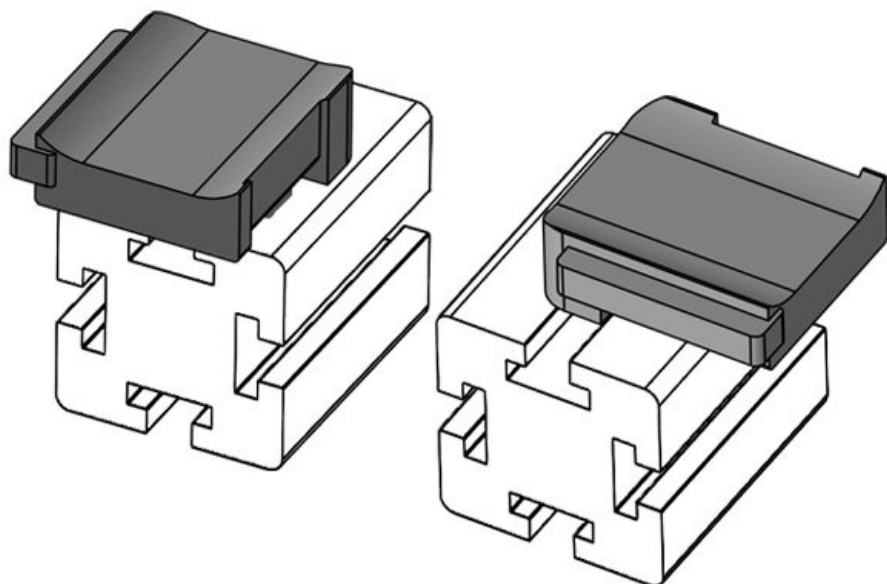

KBH-R 36 MiniTec / item G8

ArtNr. **61053.9005** Monteringshøj **19 mm**
EAN **4251269331** d
718
Antal **50**
Fits KLKB | **KLKB 300 x**
KLB: **17, KLB 15,**
KLB 20, KLB
25
Längd **43 mm**
Bredd **36,5 mm**
Höjd **24,5 mm**