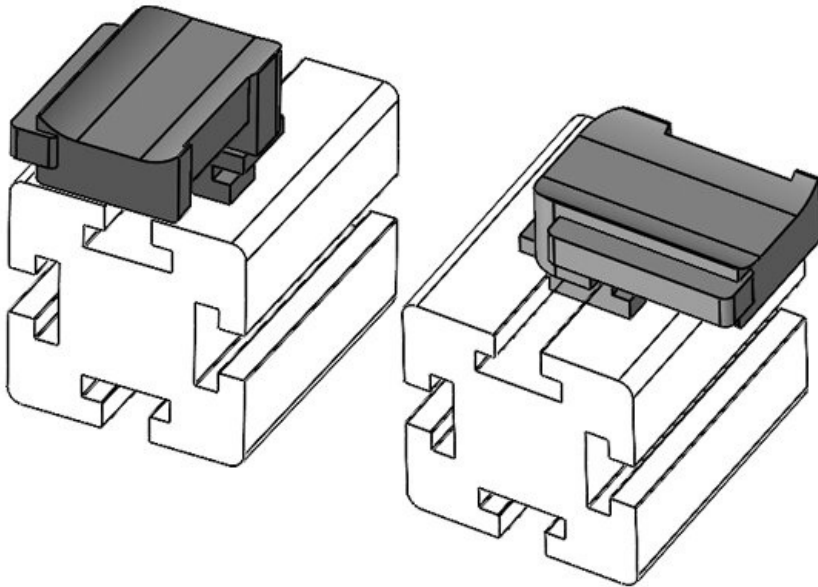

KBH-R 24 Bosch Rexroth G10

ArtNr. **61058.9005** Monteringshøj **18 mm**
EAN **4251269331** d
763
Antal **50**
Fits KLKB | **KLKB 200 x**
KLB: **13, KLB 10,**
KLB 15, KLB
20
Längd **38 mm**
Bredd **24,5 mm**
Höjd **26 mm**