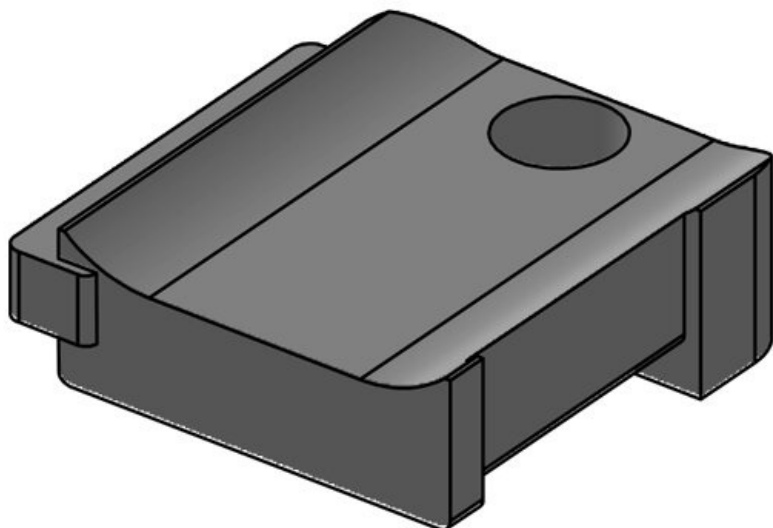

KBH-S 36-1 M5

ArtNr.	61032.9005	Antal skruvhål	1
EAN	4251269331	Skruvhålens diameter	5,3 mm
Antal	50		
Fits KLKB |	KLKB 300 x		
KLB:	17, KLB 15, KLB 20, KLB 25		
Längd	43 mm		
Bredd	36,5 mm		
Höjd	16 mm