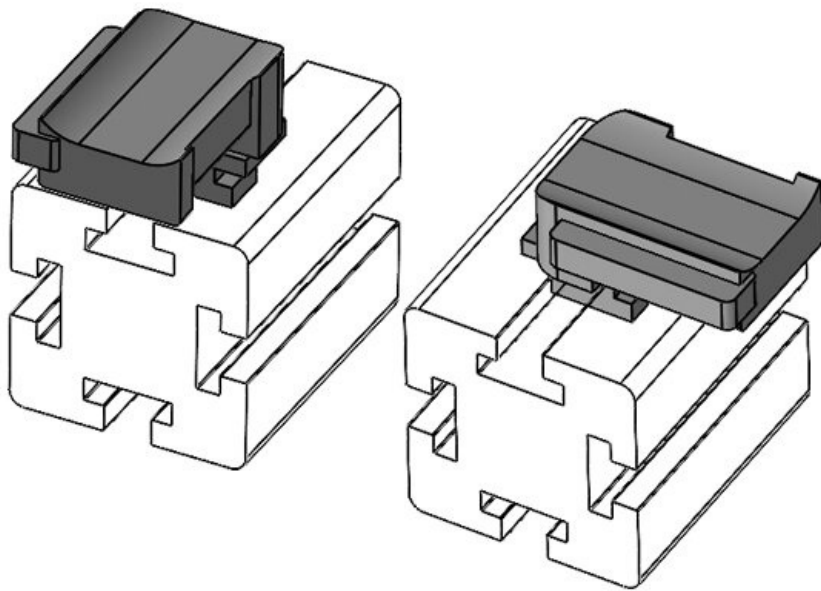

KBH-R 24 MiniTec G8

ArtNr. **61049.9005** Monteringshøj **18 mm**
EAN **4251269331** d
671
Antal **50**
Fits KLKB | **KLKB 200 x**
KLB: **13, KLB 10,**
KLB 15, KLB
20
Längd **38 mm**
Bredd **24,5 mm**
Höjd **24 mm**