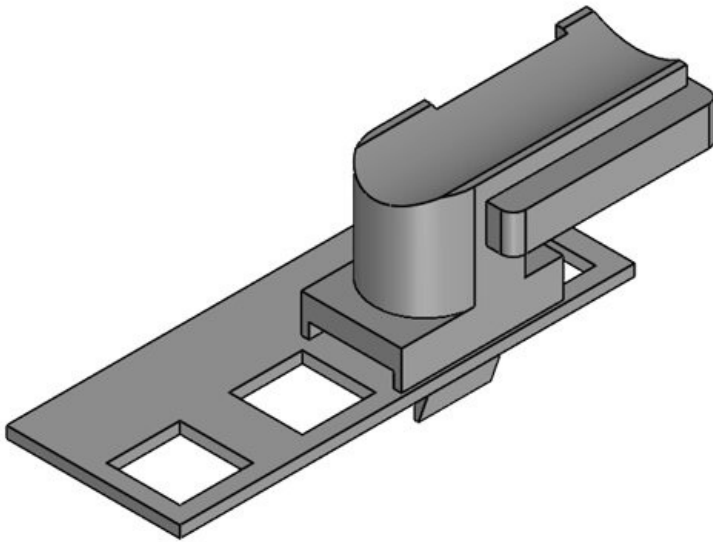

ArtNr. **61073.9005** Monteringshøj **16,5 mm**
EAN **4251269333** d
781
Antal **50**
Fits KLKB | **KLKB 200 x**
KLB: **13, KLB 10,**
KLB 15
Längd **34 mm**
Bredd **13,5 mm**
Höjd **24,5 mm**