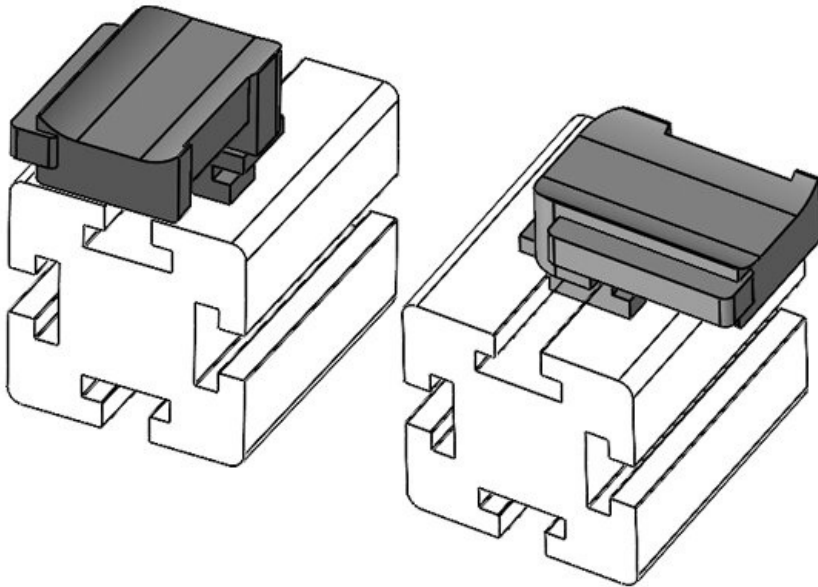

KBH-R 24 Bosch Rexroth G8

ArtNr. **61055.9005** Monteringshøj **18 mm**
EAN **4251269331** d
732
Antal **50**
Fits KLKB | **KLKB 200 x**
KLB: **13, KLB 10,**
KLKB 15, KLB
20
Längd **38 mm**
Bredd **24,5 mm**
Höjd **22,5 mm**