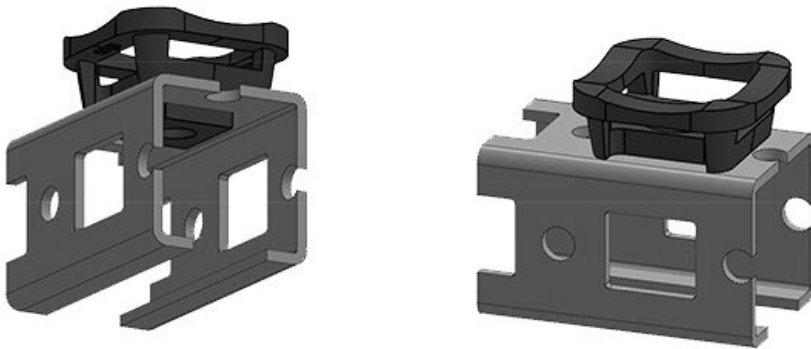

KBH-R

ArtNr. **61018**
EAN **4251269315**
893
Antal **100**
Fits KLKB | **KLKB 200 x**
KLB: **7, KLKB 200**
x 13, KLB 10