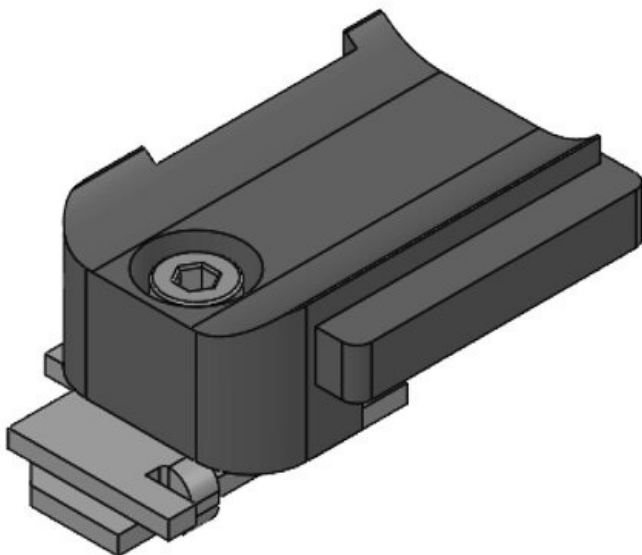

ArtNr. **61071** Monteringshøj **14,8 mm**
EAN **4251269333** d
682
Antal **10**
Fits KLKB | **KLKB 200 x**
KLB: **13, KLB 10,**
KLB 15, KLB
20
Längd **46 mm**
Bredd **22,5 mm**
Höjd **21,3 mm**