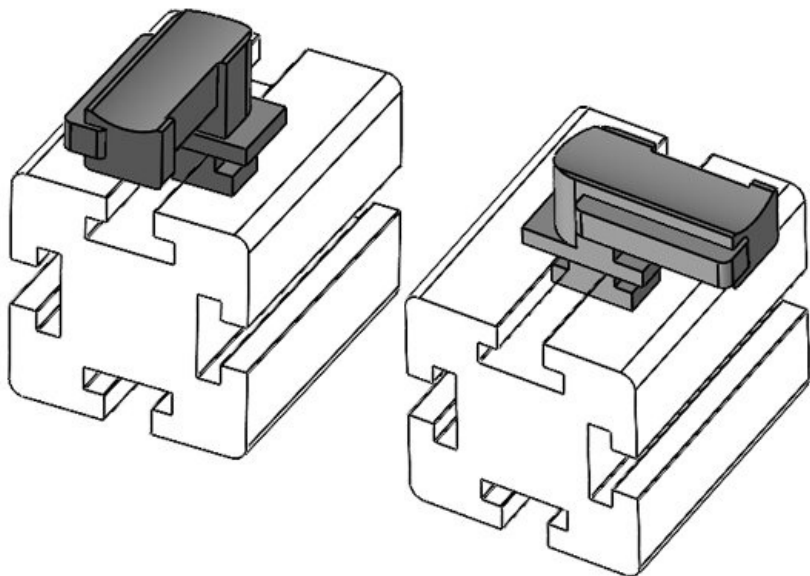

KBH-R 12 80/20 (40 x 40 mm)

ArtNr. **61088.9005** Monteringshøj **16,5 mm**
EAN **4251269335** d
051
Antal **50**
Fits KLKB | **KLKB 200 x**
KLB: **13, KLB 10,**
KLB 15
Längd **34 mm**
Bredd **13,5 mm**
Höjd **21 mm**