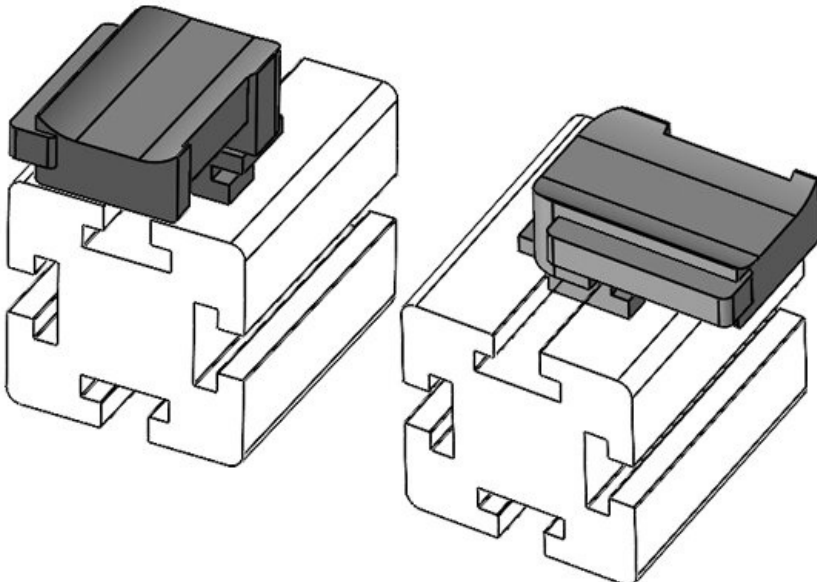

KBH-R 24 Bosch Rexroth G10

ArtNr. **61058** Monteringshøj **18 mm**
EAN **4251269331** d
572
Antal **10**
Fits KLKB | **KLKB 200 x**
KLB: **13, KLB 10,**
KLB 15, KLB
20
Längd **38 mm**
Bredd **24,5 mm**
Höjd **26 mm**