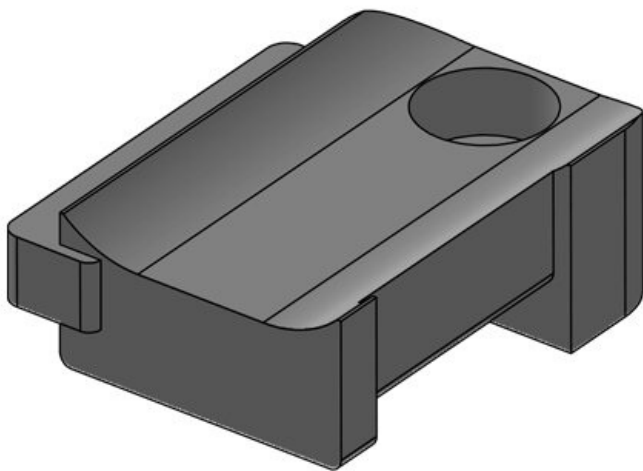

KBH-S 24 M5

ArtNr.	61031.9005	Antal skruvhål	1
EAN	4251269331	Skruvhålens diameter	5,3 mm
Antal	50		
Fits KLKB |	KLKB 200 x		
KLB:	13, KLB 10, KLB 15, KLB 20		
Längd	38 mm		
Bredd	24,5 mm		
Höjd	14,8 mm