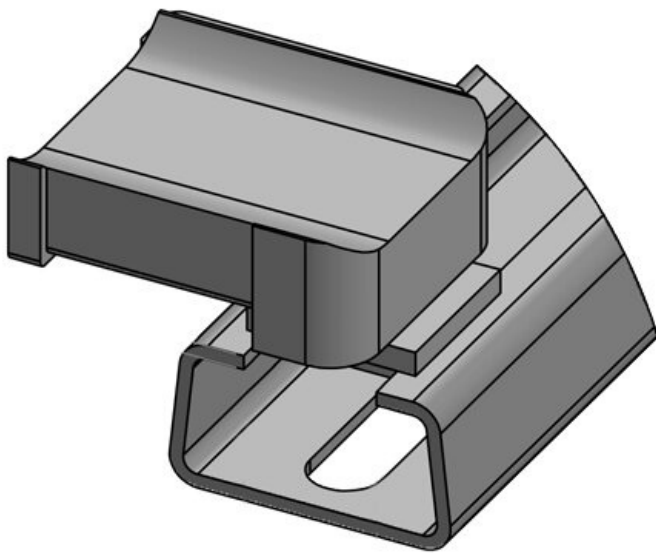

ArtNr. **61078.9005** Monteringshøj **19 mm**
EAN **4251269334** d
832
Antal **50**
Fits KLKB | **KLKB 200 x**
KLB: **13, KLB 10,**
KLB 15, KLB
20
Längd **47,5 mm**
Bredd **20 mm**
Höjd **23,5 mm**

KBH-R 12 Rittal MS