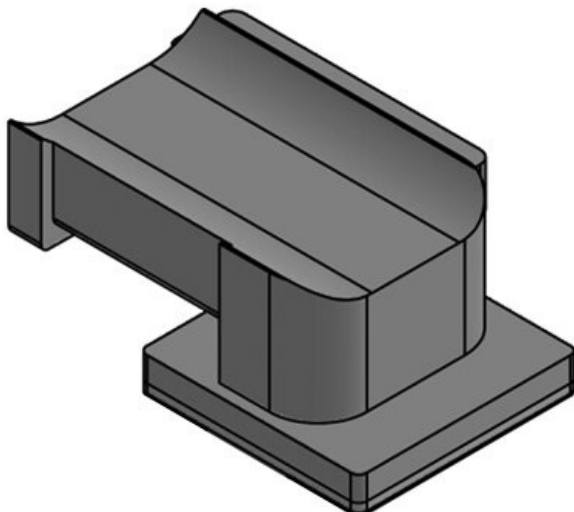

ArtNr. **61081**
EAN **4251269334**
863
Antal **10**
Fits KLKB | **KLKB 200 x**
KLB: **13, KLB 10,**
KLB 15, KLB
20
Längd **45,5 mm**
Bredd **27 mm**
Höjd **19 mm**