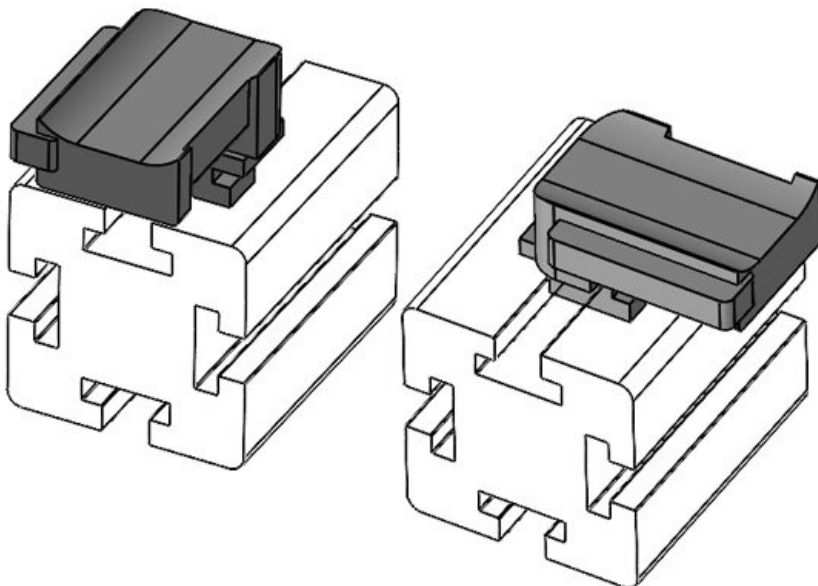

ArtNr. **61066** Monteringshøj **18 mm**
EAN **4251269333** d
576
Antal **10**
Fits KLKB | **KLKB 200 x**
KLB: **13, KLB 10,**
KLB 15, KLB
20
Längd **38 mm**
Bredd **24,5 mm**
Höjd **26 mm**