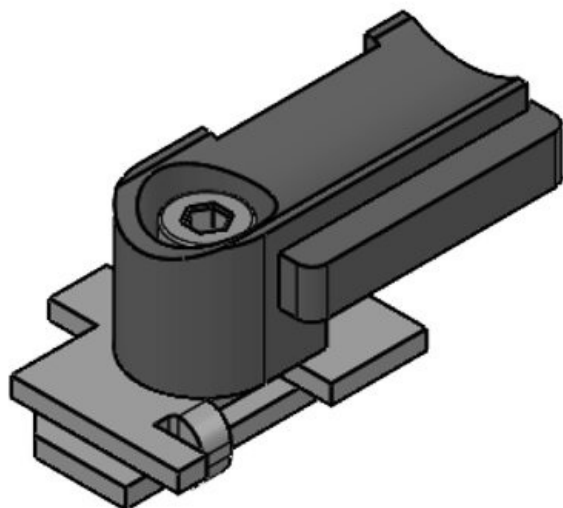

ArtNr. **61070** Monteringshøj **13,5 mm**
EAN **4251269333** d
675
Antal **10**
Fits KLKB | **KLKB 200 x**
KLB: **13, KLB 10,**
KLB 15
Längd **41 mm**
Bredd **22,5 mm**
Höjd **20 mm**