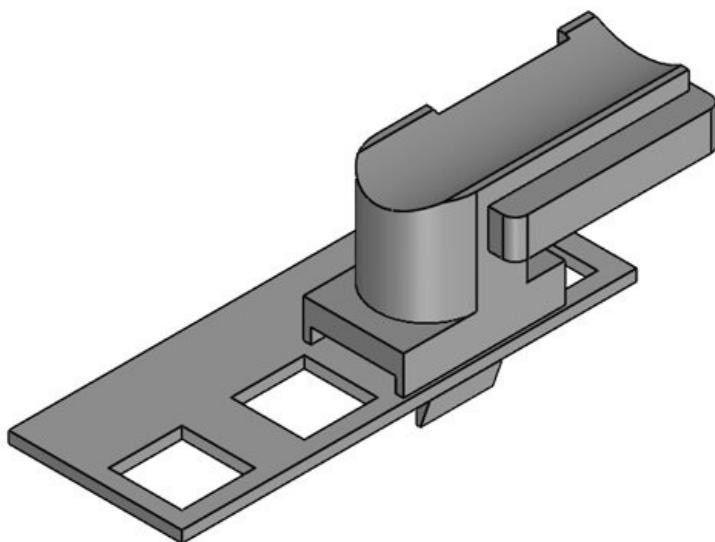

ArtNr. **61073** Monteringshøj **16,5 mm**
EAN **4251269333** d
750
Antal **10**
Fits KLKB | **KLKB 200 x**
KLB: **13, KLB 10,**
KLB 15
Längd **34 mm**
Bredd **13,5 mm**
Höjd **24,5 mm**