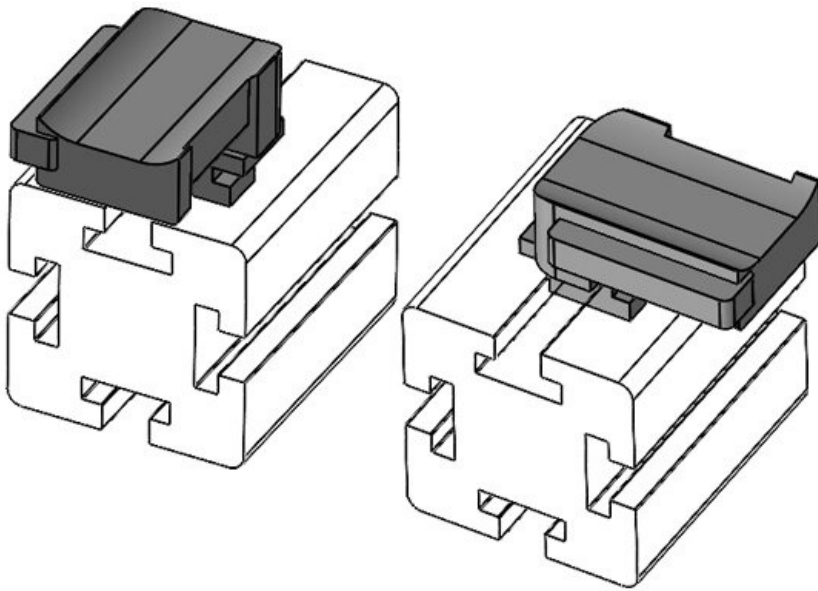

ArtNr. **61066.9005** Monteringshøj **18 mm**
EAN **4251269333** d
613
Antal **50**
Fits KLKB | **KLKB 200 x**
KLB: **13, KLB 10,**
KLB 15, KLB
20
Längd **38 mm**
Bredd **24,5 mm**
Höjd **26 mm**