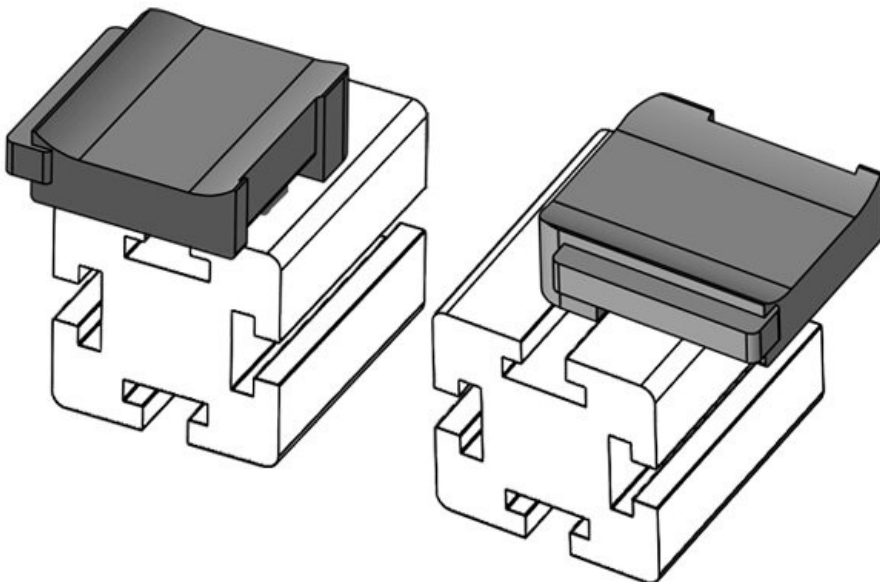

KBH-R 36 Bosch Rexroth G10

ArtNr. **61059.9005** Monteringshøj **19 mm**
EAN **4251269331** d
770
Antal **50**
Fits KLKB | **KLKB 300 x**
KLB: **17, KLB 15,**
KLB 20, KLB
25
Längd **43 mm**
Bredd **36,5 mm**
Höjd **26 mm**