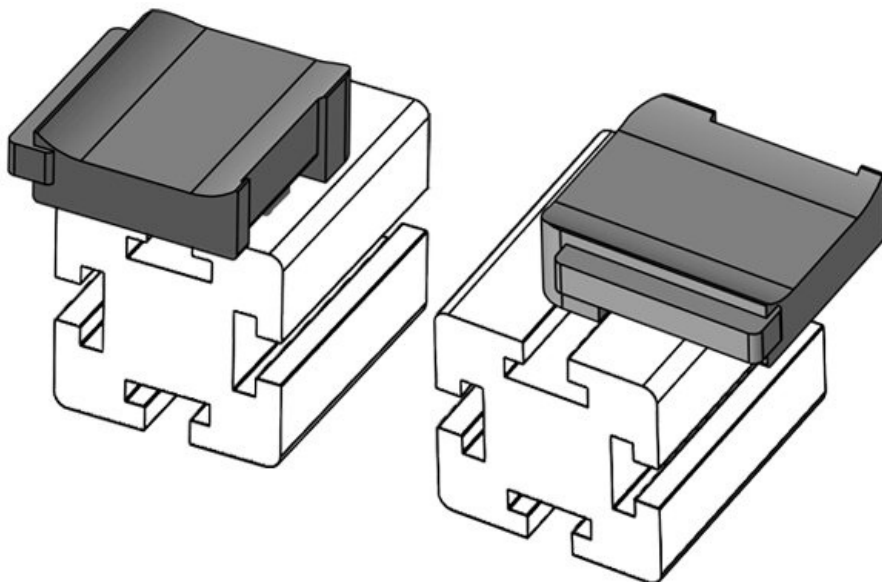

ArtNr. **61063.9005** Monteringshøj **19 mm**
EAN **4251269333** d
545
Antal **50**
Fits KLKB | **KLKB 300 x**
KLB: **17, KLB 15,**
KLB 20, KLB
25
Längd **43 mm**
Bredd **36,5 mm**
Höjd **24,5 mm**