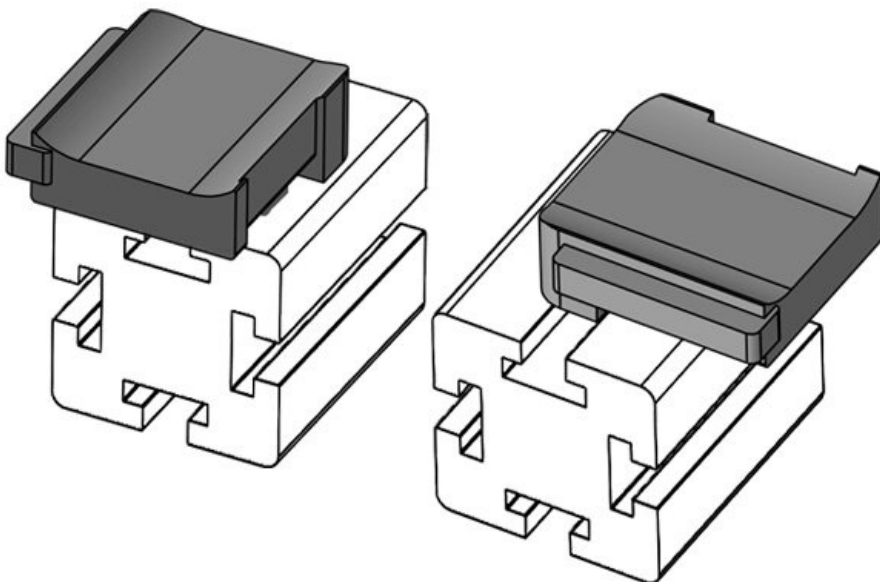

ArtNr. **61067.9005** Monteringshøj **19 mm**
EAN **4251269333** d
620
Antal **10**
Fits KLKB | **KLKB 300 x**
KLB: **17, KLB 15,**
KLB 20, KLB
25
Längd **43 mm**
Bredd **36,5 mm**
Höjd **24,5 mm**