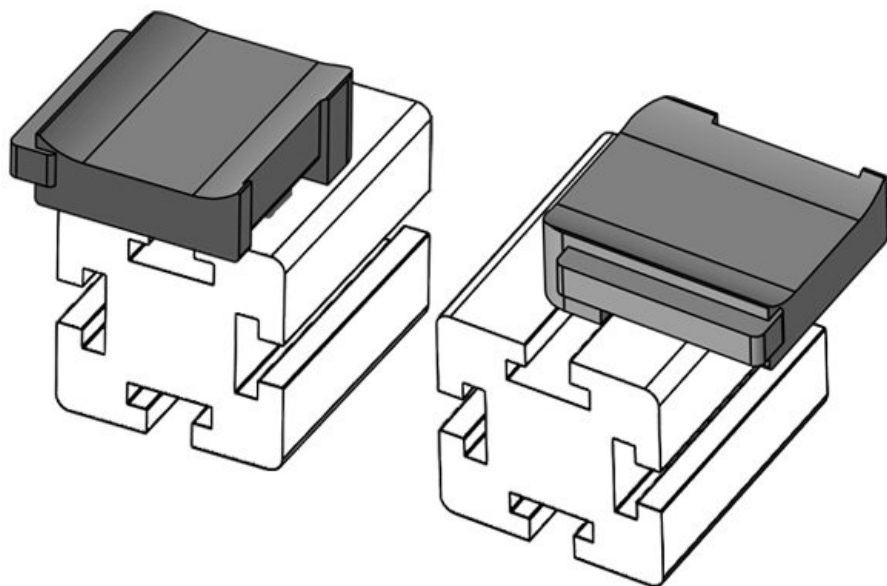

KBH-R 36 80/20 (25 x 25 mm)

ArtNr. **61086.9005** Monteringshøj **19 mm**
EAN **4251269334** d
993
Antal **50**
Fits KLKB | **KLKB 300 x**
KLB: **17, KLB 15,**
KLB 20, KLB
25
Längd **43 mm**
Bredd **36,5 mm**
Höjd **24 mm**