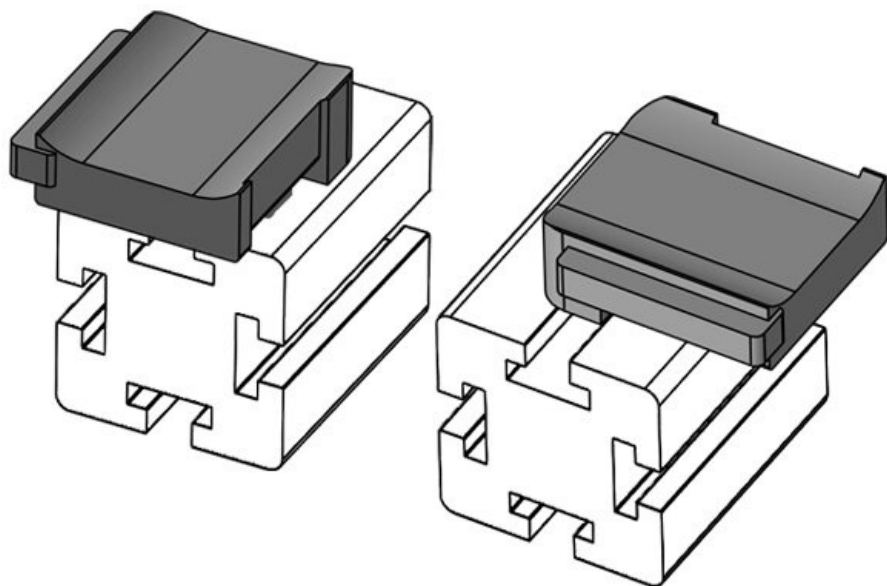

KBH-R 36 80/20 (40 x 40 mm)

ArtNr. **61090.9005** Monteringshøj **19 mm**
EAN **4251269335** d
075
Antal **50**
Fits KLKB | **KLKB 300 x**
KLB: **17, KLB 15,**
KLB 20, KLB
25
Längd **43 mm**
Bredd **36,5 mm**
Höjd **26 mm**