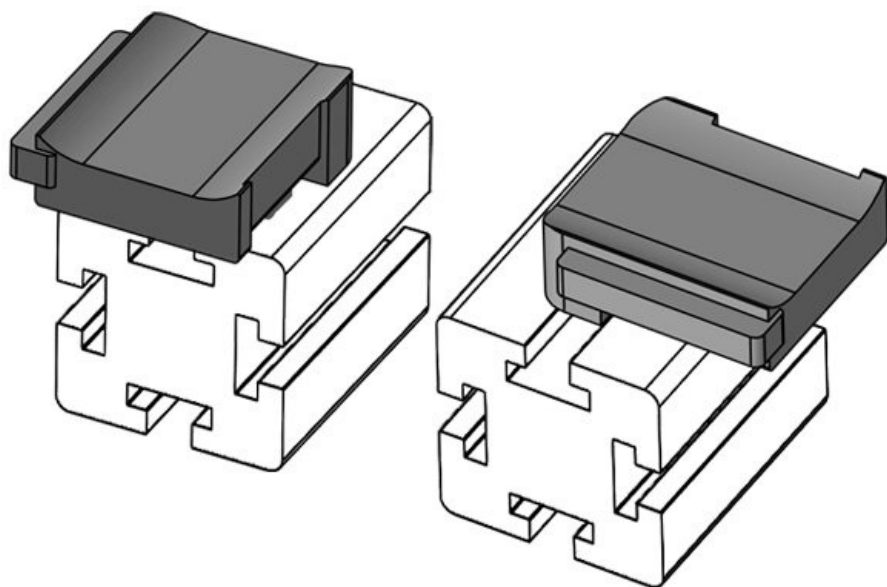

KBH-R 36 80/20 (40 x 40 mm)

ArtNr. **61090** Monteringshøj **19 mm**
EAN **4251269335** d
037
Antal **10**
Fits KLKB | **KLKB 300 x**
KLB: **17, KLB 15,**
KLB 20, KLB
25
Längd **43 mm**
Bredd **36,5 mm**
Höjd **26 mm**