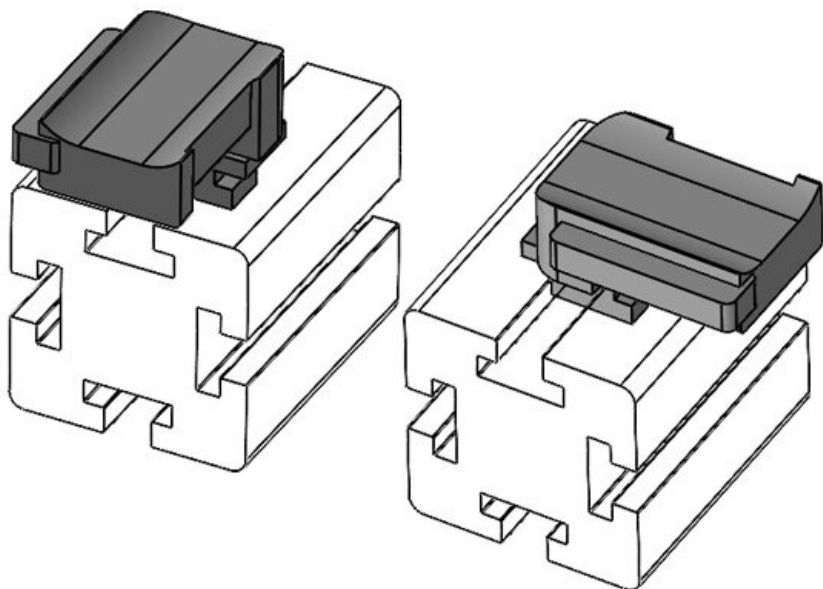

KBH-R 24 80/20 (25 x 25 mm)

ArtNr. **61085.9005** Monteringshøj **18 mm**
EAN **4251269334** d
986
Antal **50**
Fits KLKB | **KLKB 200 x**
KLB: **13, KLB 10,**
KLB 15, KLB
20
Längd **38 mm**
Bredd **24,5 mm**
Höjd **23 mm**