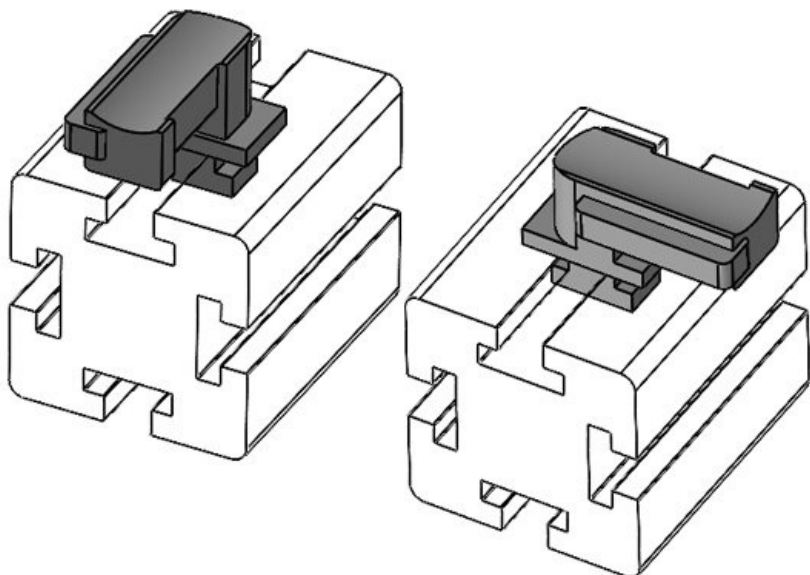

KBH-R 12 Bosch Rexroth G8

ArtNr. **61054.9005** Monteringshøj **16,5 mm**
EAN **4251269331** d
725
Antal **50**
Fits KLKB | **KLKB 200 x**
KLB: **13, KLB 10,**
KLB 15
Längd **34 mm**
Bredd **13,5 mm**
Höjd **22,5 mm**