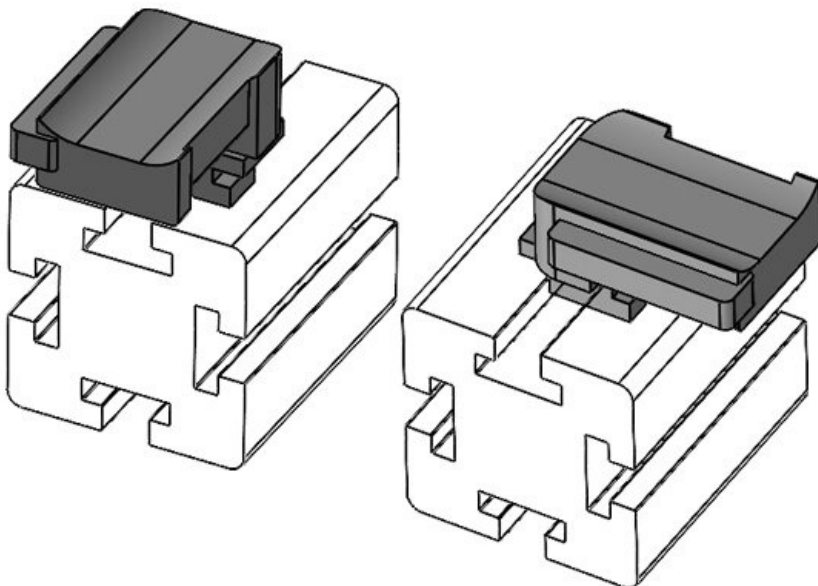

ArtNr. **61062** Monteringshøj **18 mm**
EAN **4251269333** d
491
Antal **10**
Fits KLKB | **KLKB 200 x**
KLB: **13, KLB 10,**
KLB 15, KLB
20
Längd **38 mm**
Bredd **24,5 mm**
Höjd **26 mm**