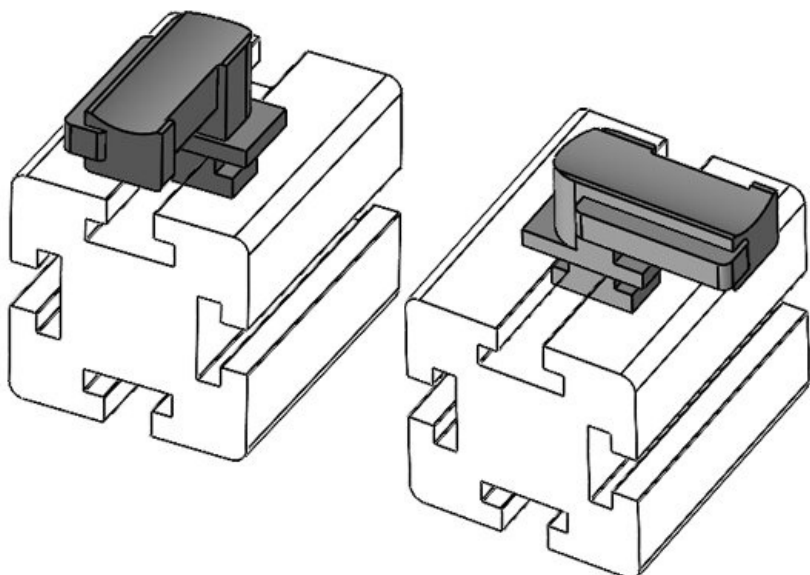

KBH-R 12 80/2080-20 (25 x 25 mm)

ArtNr. **61084.9005** Monteringshøj **16,5 mm**
EAN **4251269334** d
979
Antal **50**
Fits KLKB | **KLKB 200 x**
KLB: **13, KLB 10,**
KLB 15
Längd **34 mm**
Bredd **13,5 mm**
Höjd **19 mm**