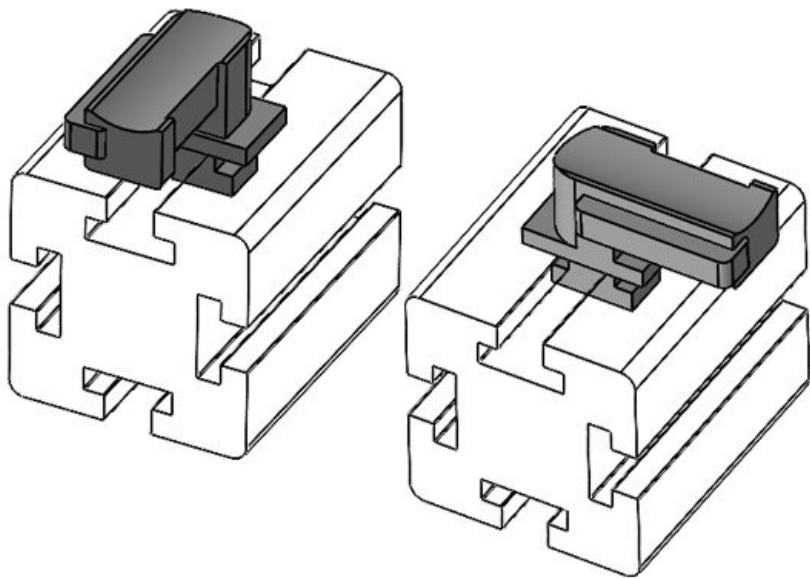

KBH-R 12 MiniTec / item G8

ArtNr. **61051.9005** Monteringshøj **16,5 mm**
EAN **4251269331** d
695
Antal **50**
Fits KLKB | **KLKB 200 x**
KLB: **13, KLB 10,**
KLB 15
Längd **34 mm**
Bredd **13,5 mm**
Höjd **24,5 mm**