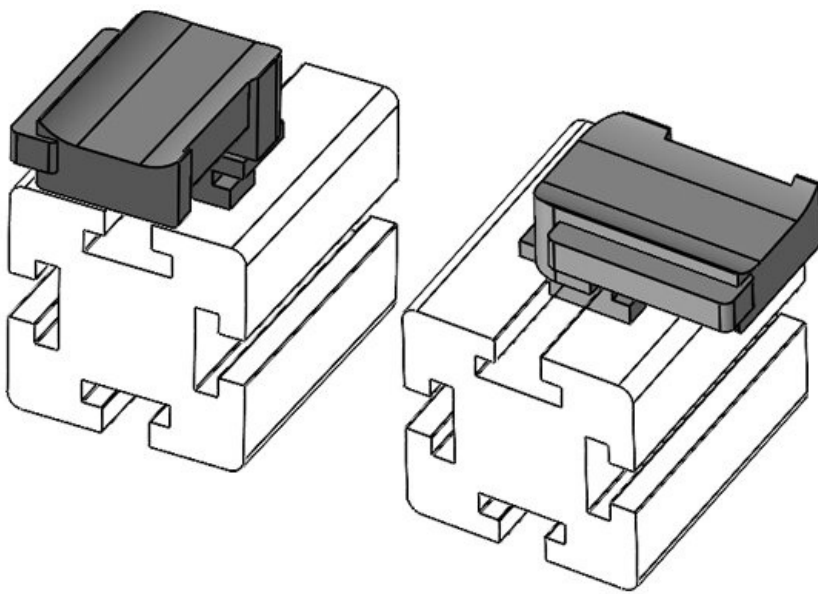

ArtNr. **61062.9005** Monteringshøj **18 mm**
EAN **4251269333** d
538
Antal **50**
Fits KLKB | **KLKB 200 x**
KLB: **13, KLB 10,**
KLB 15, KLB
20
Längd **38 mm**
Bredd **24,5 mm**
Höjd **26 mm**