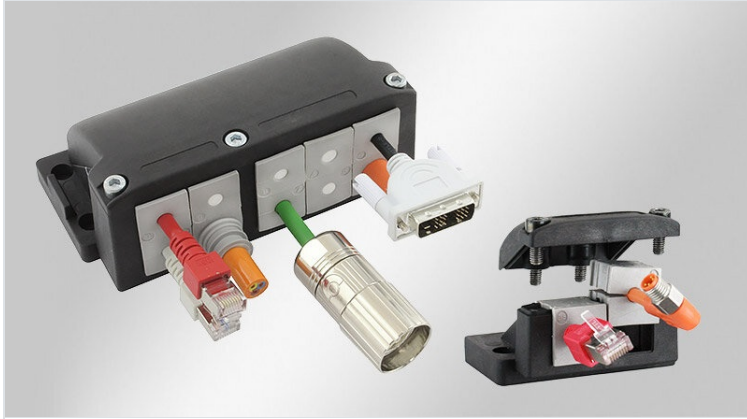

# KEL-FG | Kabelgenomföringskapsling 90°

för kablar med kontakt / IP54

IP54

UL TYPE  
12

C  
UL  
US

DNV  
REGISTERED PRODUCT

RI  
RA

HL3  
EN 45545-2

EN 61373

ECOLAB  
certified

UV  
ISO 4892-2A

PNEUMATICS

RoHS  
compliant

REACH  
COMPLIANCE

Made in  
Germany

Kabelgenomföringskapslingen KEL-FG egnar sig för tätning, dragavlastning och installation av kablar med kontakter och ledningar i 90 ° vinkel mot maskinväggar, inneslutningar eller skåp.

KEL-FG-A-ramen förfogar över exakt den passande håltagningsdimensionen för 24-pin standard industriella kontakter. KEL-FG-B-ramen förfogar över exakta håltagningsmåtten 36x46mm.

KEL-FG-E-versionen egnar sig speciellt för platta kontakter. Den lilla ramen kan användas perfekt i begränsat utrymme.

## Specifikationer

IP-Klass (EN 60529)	IP54
UL Type (UL 50E)	UL Type 12
Material	Polyamid
Brandklass	UL94-V0, självslocknande
Temperatur	-40 C° till 140 C°
Egenskaper	vibrationssäker, silikonfri, antikorrosiv (V2A versioner), halogenfri
Moneringstyp	Skruvmontering, Snap-in med KEL-SNAP
Monteringshöjd	57,5 mm