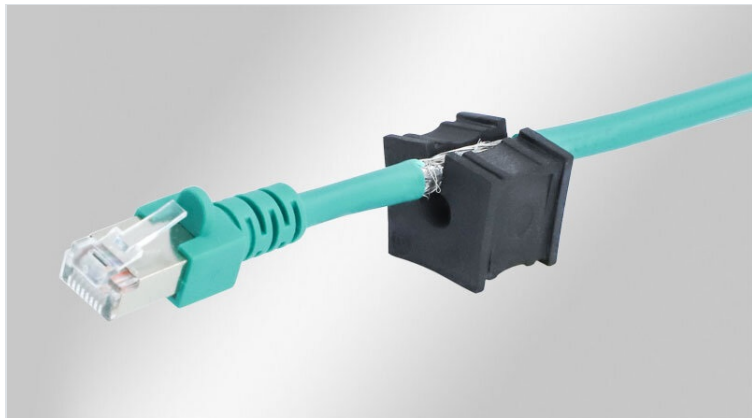

EMC-KT | Slitsade EMC kabelinsatser

för skärmdiameter 2 - 33 mm

Genomföringen EMC-KT är tillverkad av en mycket ledande elastomer. Därför sprids störningar från kabelskärmen direkt via genomföringen, ramen och den platta packningen.

Detta säkerställer skydd mot fältbunden störning!

Vid montering av genomföringen ska den platta sidan vara vänd mot mitten av ramen. Detta gör att de platta sidorna av genomföringen ger en säker tätning.

Specifikationer

Material	Elastomer, ledande
Brandklass	UL94-HB
Temperatur	-30 C° till 80 C°
Egenskaper	silikonfri, halogenfri

Fördelar

- Kontakt 360° runt kabelskärmen
- Genomföringarna är enbart gjorda av ledande elastomer
- Gör genomföring av förkontakterade kablar via kabelgenomföring ramar och delade kabelgenomföringar
- Finns för ett stort antal kabeldiametrar
- Ökad packningstäthet vid användning av dubbla eller fyrdubbla genomföringar