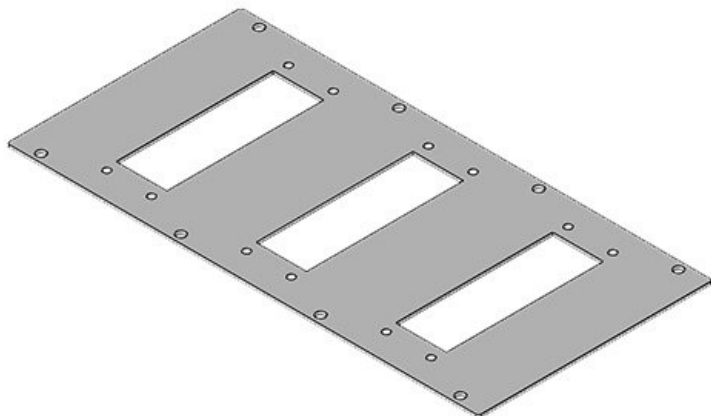

MP 1

Numer części	43891	Pasujące do	Rittal TS 8,
EAN	4251269310	obudów szaf	Lohmeier
	966	Nadaje się do:	3 × KEL 24 /
Opak.	1		KEL-U 24 /
Długość	338 mm		KEL-FA 24 /
Szerokość	168 mm		KEL-QUICK
Wysokość	2 mm		24
Rozmiar wycięcia	112 × 36 mm