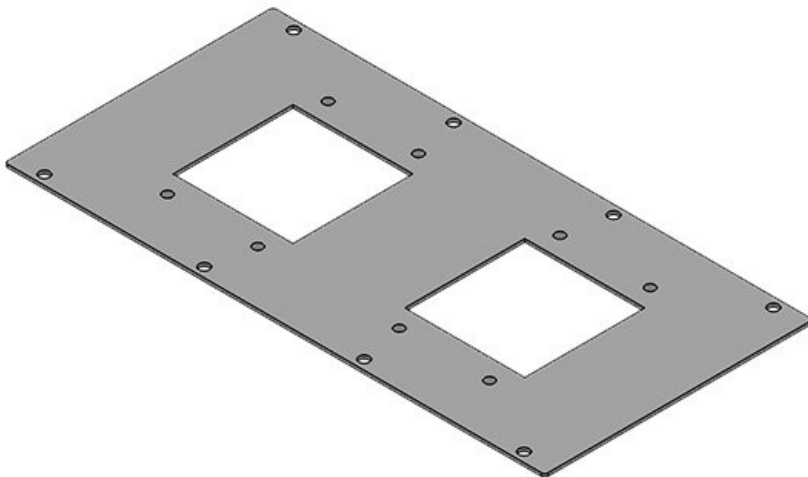

MP 4

Numer części **43888**
EAN **4251269310**
935

Nadaje się do: **2 × KEL-**
JUMBO 1

Opak. **1**
Długość **338 mm**
Szerokość **168 mm**
Wysokość **2 mm**
Pasujące do **Rittal TS 8,**
obudów szaf **Lohmeier**