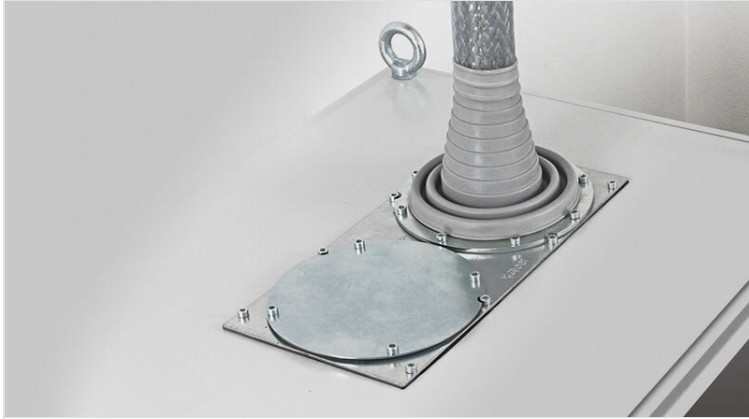

# MP modułarna płyta dławika

do obudów szaf Rittal / Lohmeier / IP54

IP54

RoHS  
compliant

REACH  
COMPLIANCE

Made in  
Germany

Płyty modułowe posiadają otworzenie dopasowane do ram KEL-FA 24, KEL 24, KEL-U 24, KEL-QUICK 24, KEL-JUMBO, KEL-DPF, KEL-JUMBO flex i KEL-ULTRA flex.

## Przykładowe zastosowania płyt:

- Ścianki działowe Rittal
- Podłoga i sufit obudowy (różni producenci)
- Podłoga obudów Lohmeier
- Podłoga obudów Rittal przez płyty podłogowe KDR-BMP

Pełna płyta modułowa, nr kat. 43882 (zaślepka) jest zaprojektowana do zamykania niewykorzystanych otworów. Można również wykonać w niej otworzenie samodzielnie.