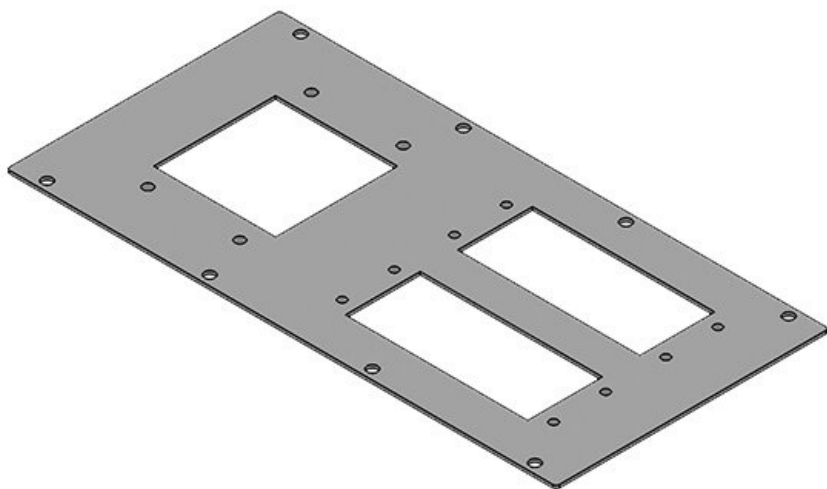

MP 5

Numer części	43887	Pasujące do	Rittal TS 8,
EAN	4251269310	obudów szaf	Lohmeier
	928	Nadaje się do:	2 × KEL 24 /
Opak.	1		KEL-U 24 /
Długość	338 mm		KEL-FA 24 /
Szerokość	168 mm		KEL-QUICK
Wysokość	2 mm		24, 1 × KEL-
Rozmiar	112 × 36 mm		JUMBO 1
wycięcia