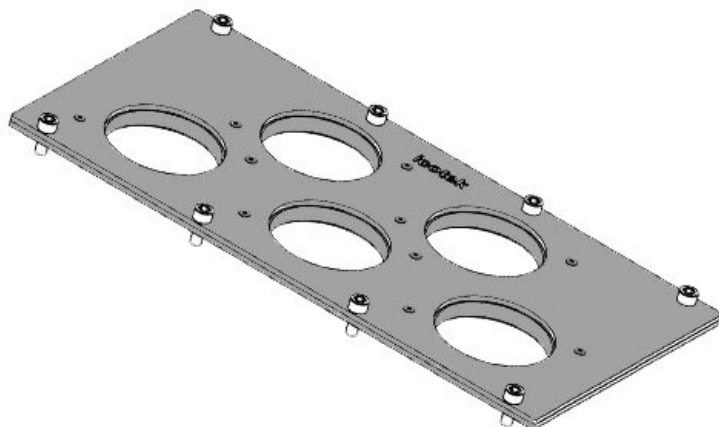

Numer części	43899	Pasujące do	Rittal TS 8,
EAN	4251269319	obudów szaf	Lohmeier
	020	Nadaje się do:	5 × KEL-DPZ
Opak.	1		63 / KEL-
Długość	338 mm		DPZ-HD 63 /
Szerokość	168 mm		KEL-DPZ-
Wysokość	2 mm		CLICK 63 /
Rozmiar	63,4 mm		KEL-SCDP-TR
otworu,			63 / KEL-DPF
okrągły			63