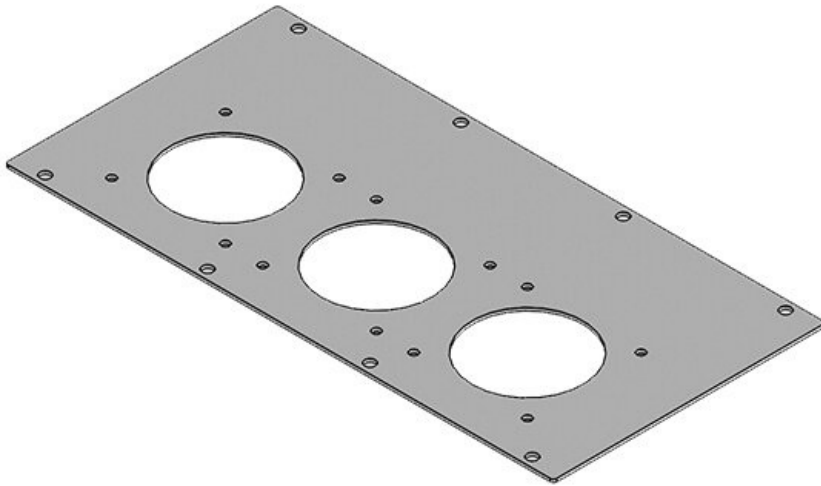

MP 7

Numer części **43889**
EAN **4251269310**
942

Pasujące do **Rittal TS 8,**
obudów szaf **Lohmeier**
Nadaje się do: **3 × KEL-**
JUMBO flex

Opak. **1**
Długość **338 mm**
Szerokość **168 mm**
Wysokość **2 mm**
Rozmiar
otworu, **75,5 mm**
okrągły