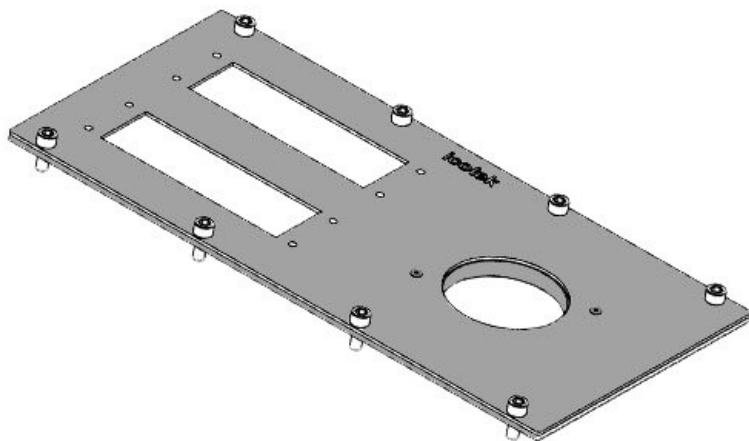

Numer części	43896	Rozmiar	63,4 mm
EAN	4251269320	otworu,	
	422	okrągły	
Opak.	1	Pasujące do	Rittal TS 8,
Długość	338 mm	obudów szaf	Lohmeier
Szerokość	168 mm	Nadaje się do:	2 × KEL 24 /
Wysokość	2 mm		KEL-U 24 /
Rozmiar	112 × 36 mm		KEL-FA 24 /
wycięcia			KEL-QUICK
			24, 1 × KEL-
			DPZ 63 /
			KEL-DPZ-
			CLICK 63 /
			KEL-DPF 63