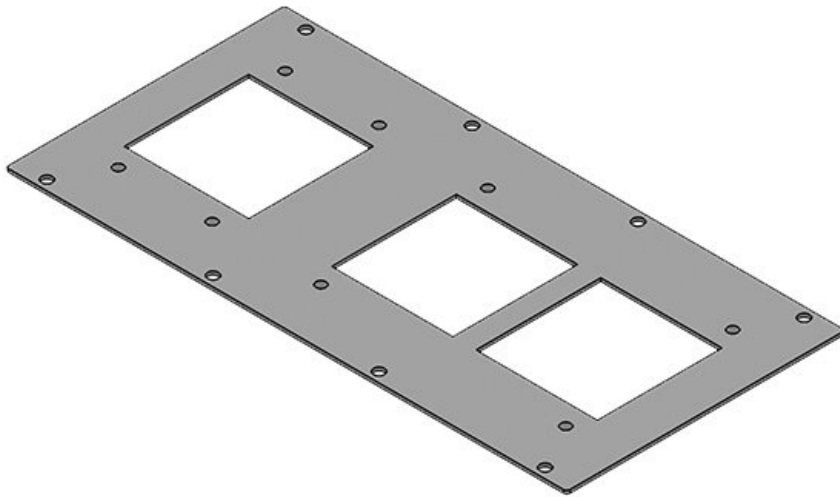

MP 3

Numer części **43886**
EAN **4251269310**
911

Nadaje się do: **1 × KEL-**
JUMBO 1, 1 ×
KEL-JUMBO 2

Opak. **1**
Długość **338 mm**
Szerokość **168 mm**
Wysokość **2 mm**
Pasujące do **Rittal TS 8,**
obudów szaf **Lohmeier**