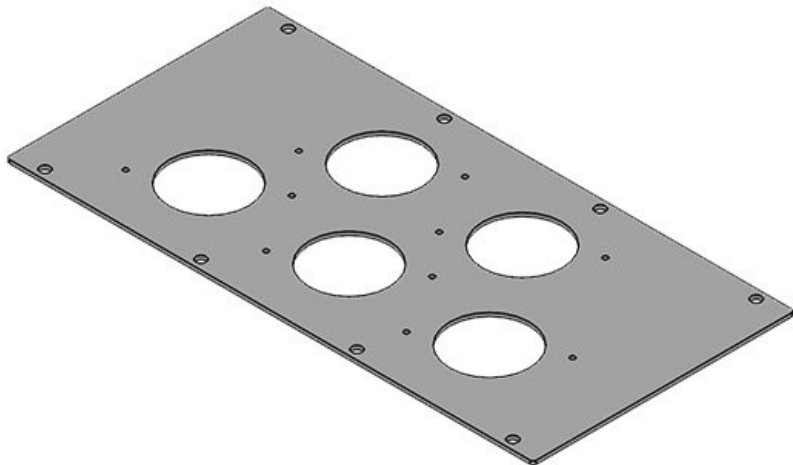

MP 6

Numer części	43883	Pasujące do	Rittal TS 8,
EAN	4251269310	obudów szaf	Lohmeier
	904	Nadaje się do:	5 × KEL-DPZ
Opak.	1		50 / KEL-
Długość	338 mm		DPZ-HD 50 /
Szerokość	168 mm		KEL-DPZ-
Wysokość	2 mm		CLICK 50 /
Rozmiar	50,4 mm		KEL-SCDP-TR
otworu,			50 / KEL-DPF
okrągły			50