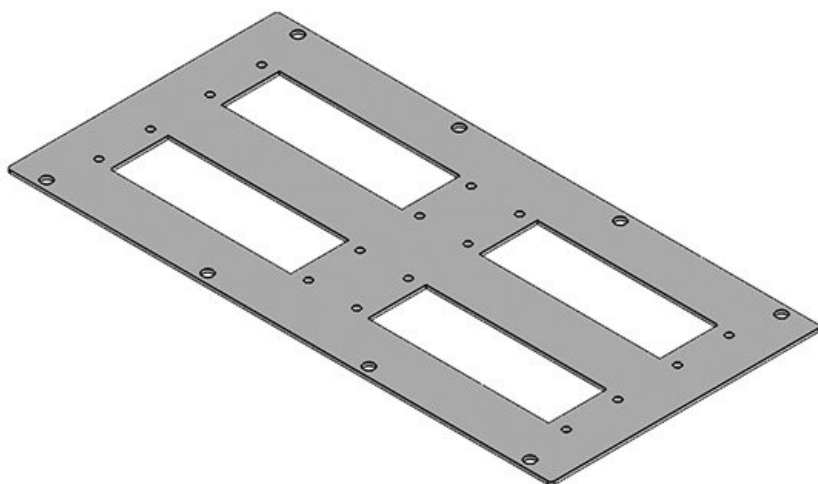

MP 2

Numer części	43890	Pasujące do	Rittal TS 8,
EAN	4251269310	obudów szaf	Lohmeier
	959	Nadaje się do:	4 × KEL 24 /
Opak.	1		KEL-U 24 /
Długość	338 mm		KEL-FA 24 /
Szerokość	168 mm		KEL-QUICK
Wysokość	2 mm		24
Rozmiar wycięcia	112 × 36 mm