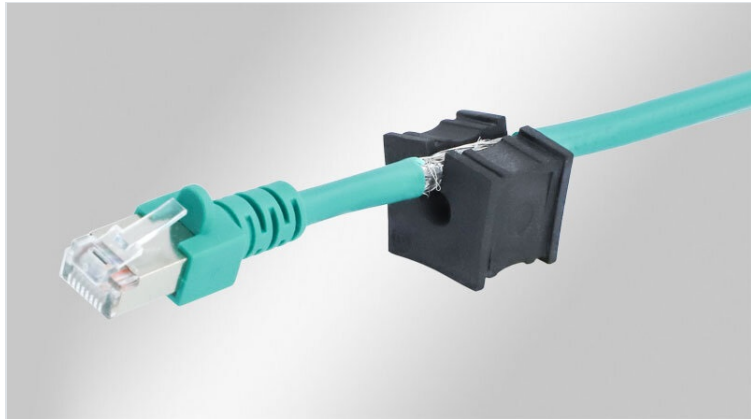

# EMC-KT | Moduł uszczelniający z uziemieniem EMC

do uziemienia kabli o średnicach od 2 do 33 mm

Przepusty kablowe typu EMC-KT są wykonane z bardzo dobrze przewodzącego elastomeru. Dzięki temu zakłócenia są odprowadzane z ekranu kabla bezpośrednio przez przepust, ramkę i uszczelkę płaską. Zapewnia to ochronę całego obszaru przed zakłóceniami pochodzącymi z pola elektromagnetycznego!

Odpowiednie dla:

- [Ramy przepustów kablowych EMC-KEL](#)
- [Ramy przepustów kablowych EMC-KEL-DS](#)
- [Dławiki kablowe EMC-KVT-DS](#)

Zakres modeli EMC-KT mały jest przeznaczony do kabli o średnicach od 2 do 16 mm. Przepusty kablowe EMC-KT duże są przeznaczone do kabli o średnicach od 13 do 33 mm.

## Zalety i korzyści

- Kontakt z ekranem kabla o 360°
- Moduł EMC-KT wykonany w całości z przewodzącego materiału
- Możliwe przeprowadzanie kabli prefabrykowanych przez ramy przepustów kablowych i dzielone dławice kablowe
- Dostępne dla szerokiego zakresu średnic kabli
- Znacznie zwiększona gęstość upakowania przeprowadzanych kabli przy użyciu podwójnych lub poczwórnych modułów uszczelniających