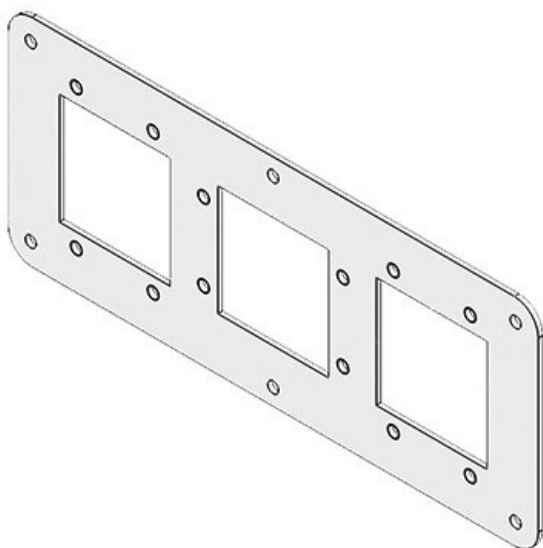

FP-KX/KL 221×90|C

Art.nr.	43856	Afmeting	2
EAN	4251269310	flensplaat	
	843	Inbouwmaat	46 × 46 mm
Aantal	1	Geschikt voor	Rittal KX,
Kleur	grijs (RAL	behuizing	Rittal KL
	7035)	Geschikt voor:	KEL-B / KEL-
Lengte	221 mm		U-B / KEL-
Breedte	90 mm		QUICK-B /
Hoogte	2 mm		KEL-DPZ-B