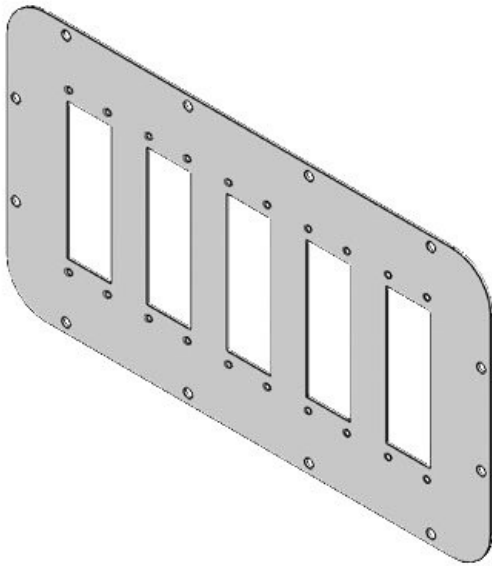

FP-AX 401|221-2