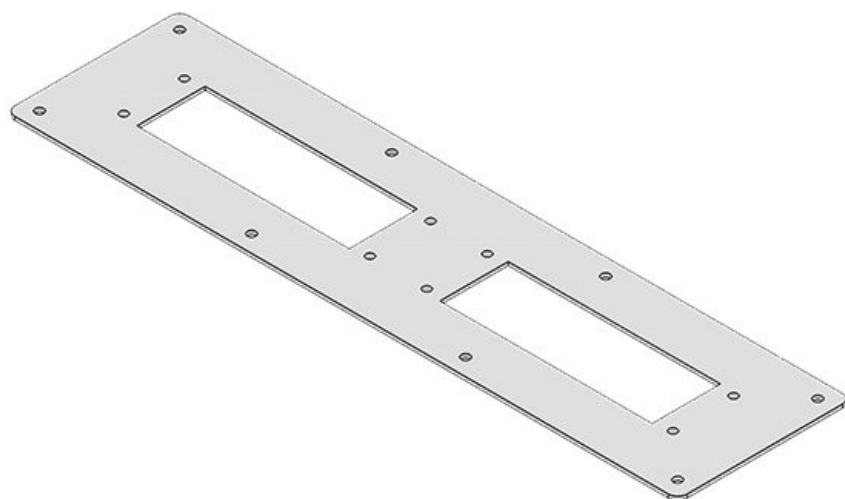

FP-BG 355×92-2

Art.nr.	43866	Inbouwmaat	112 × 36 mm
EAN	4251269310	Geschikt voor	Rittal BG
	874	behuizing	
Aantal	1	Geschikt voor:	KEL-ER 24,
Kleur	grijs (RAL		KEL 24, KEL-
	7035)		U 24, KEL-FA
Lengte	355 mm		24, KEL-FG
Breedte	92 mm		A, KEL-FG-ER
Hoogte	2 mm		A, KEL-
			QUICK 24,
			KEL-QTA 24,
			KEL-BES 24,
			KEL-BES-S
			24, KEL-DPZ
			24, KEL-DPU
			24, KEL-DPU-
			HD 24, KEL-
			DP 24