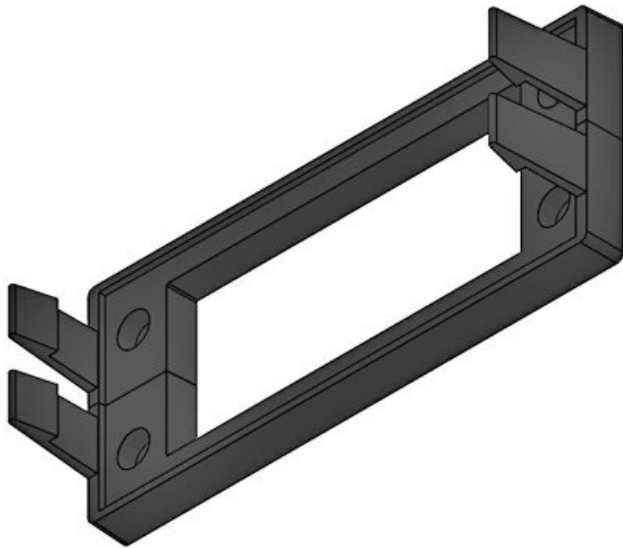

KEL-SNAP-S 24

Art.nr.	42060	Aantal	4
EAN	4251269323	schroefgaten	
	720	Diameter van	5,5 mm
Aantal	10	schroefgaten	
Lengte	155 mm	Geschikt voor:	KEL 24, KEL-U 24, KEL-QUICK 24,
Breedte	64 mm		KEL-FA 24,
Hoogte	38 mm		KEL-FG-A
Montage hoogte	38 mm