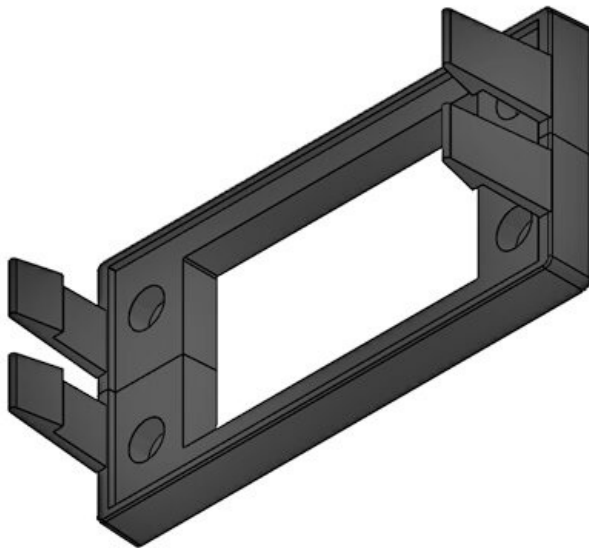

KEL-SNAP-S 16

Art.nr.	42061	Aantal	4
EAN	4251269323	schroefgaten	
	737	Diameter van	5,5 mm
Aantal	10	schroefgaten	
Lengte	128 mm	Geschikt voor:	KEL 16, KEL-U 16, KEL-FA
Breedte	64 mm		16, KEL-
Hoogte	38 mm		QUICK 16
Montage hoogte	38 mm