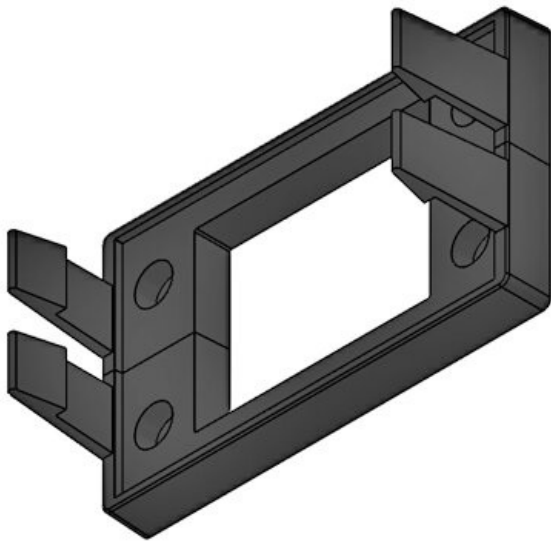

KEL-SNAP-S 10

Art.nr.	42062	Aantal	4
EAN	4251269323	schroefgaten	
	744	Diameter van	5,5 mm
Aantal	10	schroefgaten	
Lengte	108 mm	Geschikt voor:	KEL 10, KEL-U 10, KEL-FA 10, KEL-QUICK 10
Breedte	64 mm		
Hoogte	38 mm		
Montage hoogte	38 mm