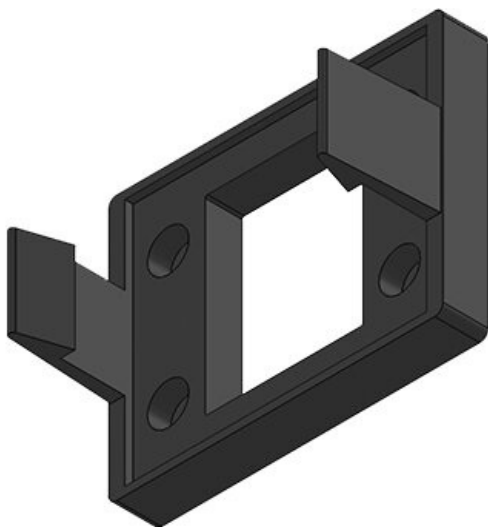

**KEL-SNAP 24-MT**

Art.nr.	<b>42046</b>	Aantal	<b>6</b>
EAN	<b>4251269307</b>	schroefgaten	
	<b>676</b>	Diameter van	<b>5,5 mm</b>
Aantal	<b>1</b>	schroefgaten	
Lengte	<b>155 mm</b>	Geschikt voor:	<b>KEL 24-MT</b>
Breedte	<b>108 mm</b>		
Hoogte	<b>38 mm</b>		
Montage hoogte	<b>38 mm</b>		

**KEL-SNAP 16**

Art.nr.	<b>42040</b>	Aantal	<b>4</b>
EAN	<b>4251269307</b>	schroefgaten	
	<b>645</b>	Diameter van	<b>5,5 mm</b>
Aantal	<b>10</b>	schroefgaten	
Lengte	<b>128 mm</b>	Geschikt voor:	<b>KEL 16, KEL- U 16, KEL-FA 16, KEL- QUICK 16</b>
Breedte	<b>64 mm</b>		
Hoogte	<b>38 mm</b>		
Montage hoogte	<b>38 mm</b>		

**KEL-SNAP 10**

Art.nr.	<b>42039</b>	Aantal	<b>4</b>
EAN	<b>4251269307</b>	schroefgaten	
	<b>638</b>	Diameter van	<b>5,5 mm</b>
Aantal	<b>10</b>	schroefgaten	
Lengte	<b>108 mm</b>	Geschikt voor:	<b>KEL 10, KEL-U 10, KEL-FA</b>
Breedte	<b>64 mm</b>		<b>10, KEL-</b>
Hoogte	<b>38 mm</b>		<b>QUICK 10</b>
Montage	<b>38 mm</b>		
hoogte			

**KEL-SNAP-B**

Art.nr.	<b>42038</b>	Aantal	<b>4</b>
EAN	<b>4251269307</b>	schroefgaten	
	<b>621</b>	Diameter van	<b>5,5 mm</b>
Aantal	<b>10</b>	schroefgaten	
Lengte	<b>81 mm</b>	Geschikt voor:	<b>KEL-B, KEL-U-B, KEL-</b>
Breedte	<b>64 mm</b>		<b>QUICK-B</b>
Hoogte	<b>38 mm</b>		
Montage	<b>38 mm</b>		
hoogte			