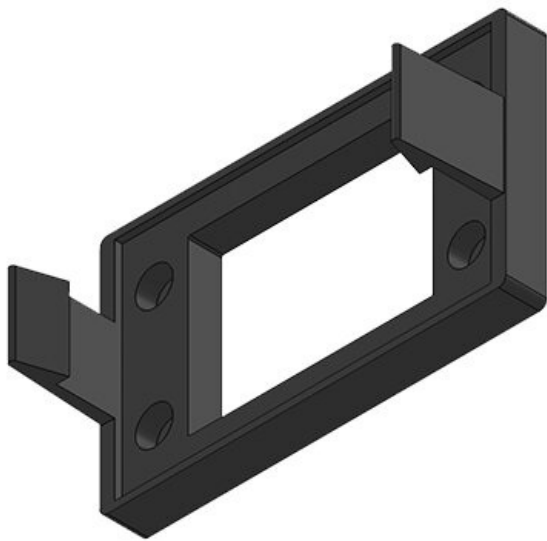

KEL-SNAP 10

Art.nr.	42039	Aantal	4
EAN	4251269307	schroefgaten	
	638	Diameter van	5,5 mm
Aantal	10	schroefgaten	
Lengte	108 mm	Geschikt voor:	KEL 10, KEL-U 10, KEL-FA
Breedte	64 mm		10, KEL-
Hoogte	38 mm		QUICK 10
Montage	38 mm		
hoogte