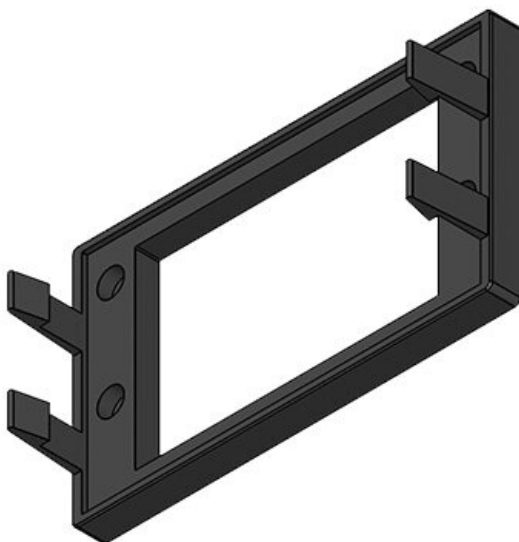

## Voordelen

- Bij demonteren (bijvoorbeeld voor onderhoud) los en vastschroeven niet nodig
- Gatenpatroon identiek aan kabel doorvoer frame (behalve KEL-SNAP-B)
- Geïntegreerde afdichting
- Eerder geassembleerde kabelbomen zijn snel en eenvoudig bevestigd

**KEL-SNAP 24**

Art.nr.	<b>42042</b>	Aantal	<b>4</b>
EAN	<b>4251269307</b>	schroefgaten	
	<b>652</b>	Diameter van	<b>5,5 mm</b>
Aantal	<b>10</b>	schroefgaten	
Lengte	<b>155 mm</b>	Geschikt voor:	<b>KEL 24, KEL-</b>
Breedte	<b>64 mm</b>		<b>U 24, KEL-</b>
Hoogte	<b>38 mm</b>		<b>QUICK 24,</b>
Montage	<b>38 mm</b>		<b>KEL-FA 24,</b>
hoogte			<b>KEL-FG-A</b>

**KEL-SNAP 24-E**

Art.nr.	<b>42044</b>	Aantal	<b>4</b>
EAN	<b>4251269307</b>	schroefgaten	
	<b>669</b>	Diameter van	<b>5,5 mm</b>
Aantal	<b>1</b>	schroefgaten	
Lengte	<b>155 mm</b>	Geschikt voor:	<b>KEL 24-E</b>
Breedte	<b>89 mm</b>		
Hoogte	<b>38 mm</b>		
Montage	<b>38 mm</b>		
hoogte			