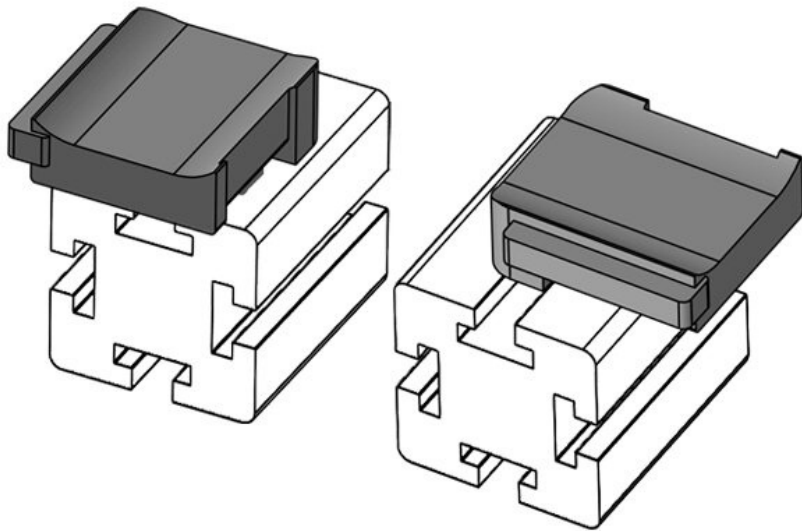

KBH-R 36 Bosch Rexroth G8

EAN

□□ KLKB | KLB:

61056.9005
4251269331749
50
KLKB 300 x 17,
KLB 15, KLB 20,
KLB 25
43 mm
36,5 mm
22,5 mm

□□ □□

19 mm