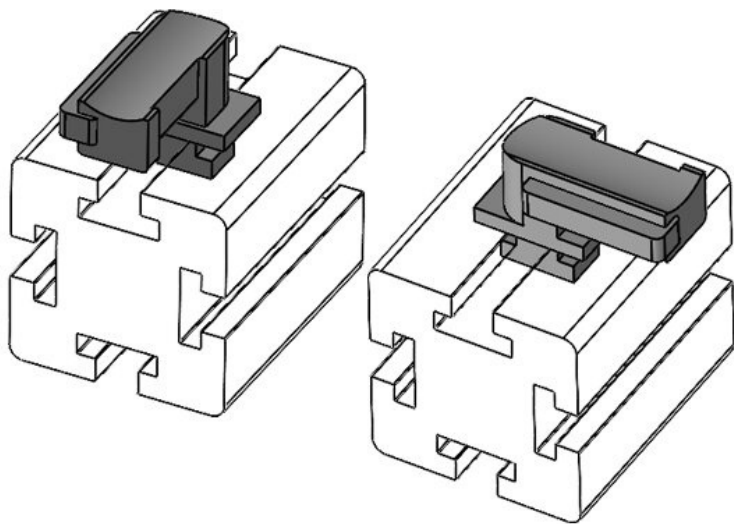

KBH-R 12 MiniTec G8