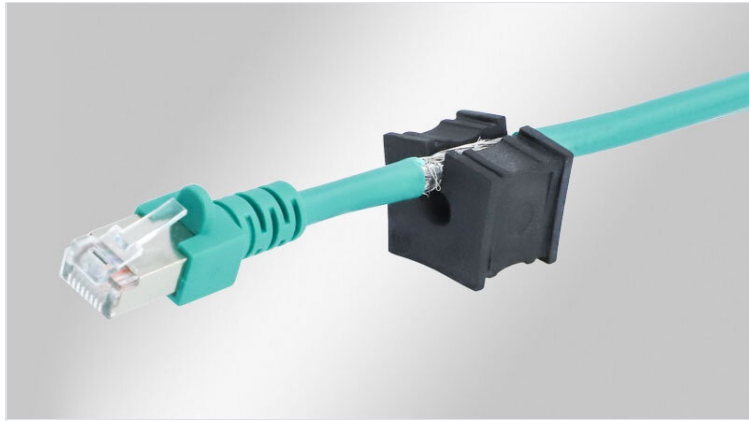

EMC-KT | Gommini passacavo EMC

per diametro del cavo 2 - 33 mm

I gommini passacavo EMC-KT sono utilizzabili con i seguenti passacavi:

- [EMC-KEL-U listelli passacavo EMC](#)
- [EMC-KEL-DS listelli passacavo EMC](#)
- [EMC-KVT-DS pressacavi EMC divisibili](#)

I gommini tipo EMC-KT sono realizzati con elastomero estremamente conduttivo. Pertanto, i guasti vengono dissipati dallo schermo del cavo direttamente tramite il gommino, il telaio e la guarnizione piatta. Questo garantisce una protezione completa dell'area contro le interferenze di campo!

I gommini passacavo EMC-KT piccoli gestiscono un diametro del cavo compreso tra i 2 e i 16 mm, i gommini EMC-KT grandi accettano un diametro del cavo compreso tra i 13 e i 33 mm.

La densità di ingresso cavi è notevolmente aumentata utilizzando gommini doppi o quadrupli.

Vantaggi e benefici

- Contatto con la schermatura del cavo a 360°
- Gommini EMC realizzati interamente in elastomero conduttivo
- Rendere possibile la posa dei cavi con connettori attraverso i listelli di entrata cavi e i pressacavi divisibili
- Disponibile per vari diametri di cavo
- Densità di ingresso cavi notevolmente aumentata utilizzando gommini doppi o quadrupli