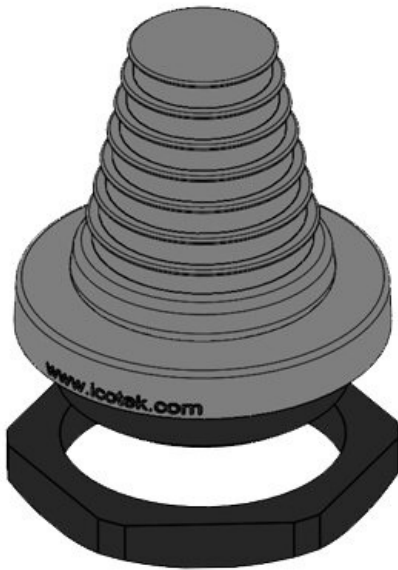

N° de cde	50653	Hauteur de montage	49,4 mm
EAN	4251269315	Diamètre extérieur	46 mm
Unité d'emballage	5	Découpe, ronde	32,3 mm
Pour nombre max. de câbles	1	Découpe, métrique	M32
Diamètre max. du câble	18 mm	Filetage	M32 x 1,5
Couleur	noir	Longueur filetage	11 mm
Hauteur	60,4 mm	Pour diamètres de câble	1 x 6 - 18 mm

KEL-DPF 40|12-27 gy

N° de cde	42654	Hauteur de	54,9 mm
EAN	4251269309	montage	
	106	Diamètre	54 mm
Unité	5	extérieur	
d'emballage		Découpe,	40,4 mm
Pour nombre	1	ronde	
max. de câbles		Découpe,	M40
Diamètre max.	27 mm	métrique	
du câble		Filetage	M40 × 1,5
Couleur	gris	Longueur	11 mm
	(semblable à	filetage	
	RAL 7035)	Pour diamètres	1 x 12 - 27
Hauteur	65,9 mm	de câble	mm

KEL-DPF 40|12-27 bk

N° de cde	50654	Hauteur de	54,9 mm
EAN	4251269315	montage	
	053	Diamètre	54 mm
Unité	5	extérieur	
d'emballage		Découpe,	40,4 mm
Pour nombre	1	ronde	
max. de câbles		Découpe,	M40
Diamètre max.	27 mm	métrique	
du câble		Filetage	M40 × 1,5
Couleur	noir	Longueur	11 mm
Hauteur	65,9 mm	filetage	
		Pour diamètres	1 x 12 - 27
		de câble	mm

N° de cde	42655	Hauteur de montage	54,9 mm
EAN	4251269309	Diamètre extérieur	64 mm
Unité d'emballage	5	Découpe, ronde	50,4 mm
Pour nombre max. de câbles	1	Découpe, métrique	M50
Diamètre max. du câble	36 mm	Filetage	M50 x 1,5
Couleur	gris (semblable à RAL 7035)	Longueur filetage	11 mm
Hauteur	65,9 mm	Pour diamètres de câble	1 x 22 - 36 mm