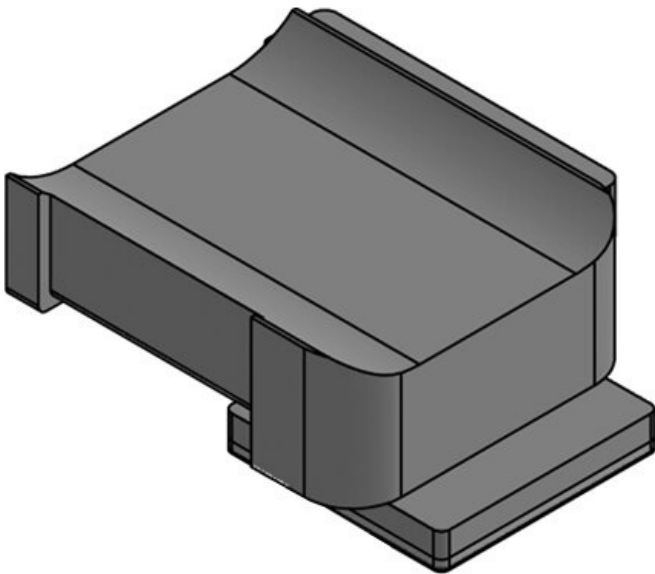

Osa nro. **61082**
EAN **4251269334**
870
Pakkausyksikkö **10**
Sopii **KLKB 300 x**
nippusiteille **17, KLB 15,**
KLKB | KLB: **KLKB 20, KLB**
25
Pituus **50,5 mm**
Leveys **27 mm**
Korkeus **20 mm**