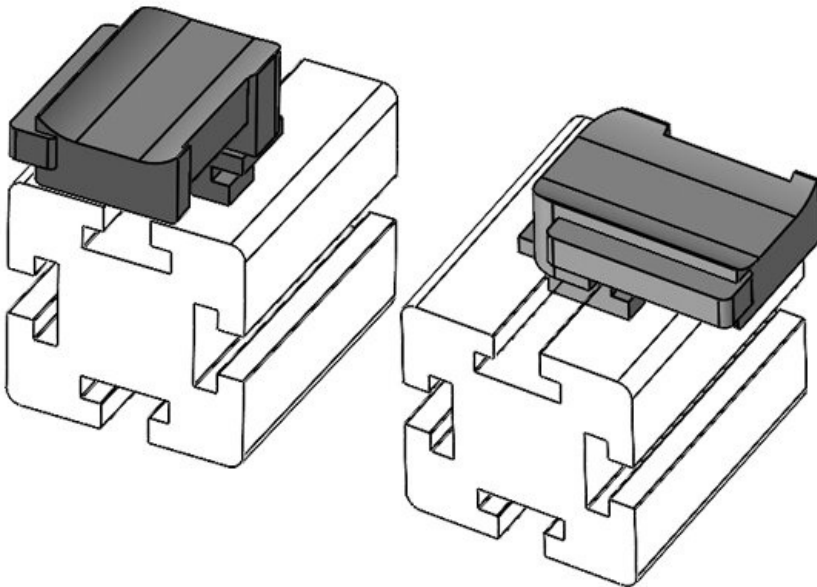

Osa nro. **61055.9005** Asennuskorkeus **18 mm**
EAN **4251269331** s
732
Pakkausyksikkö **50**
Sopii **KLKB 200 x**
nippusiteille **13, KLB 10,**
KLKB | KLB: **KLB 15, KLB**
20
Pituus **38 mm**
Leveys **24,5 mm**
Korkeus **22,5 mm**