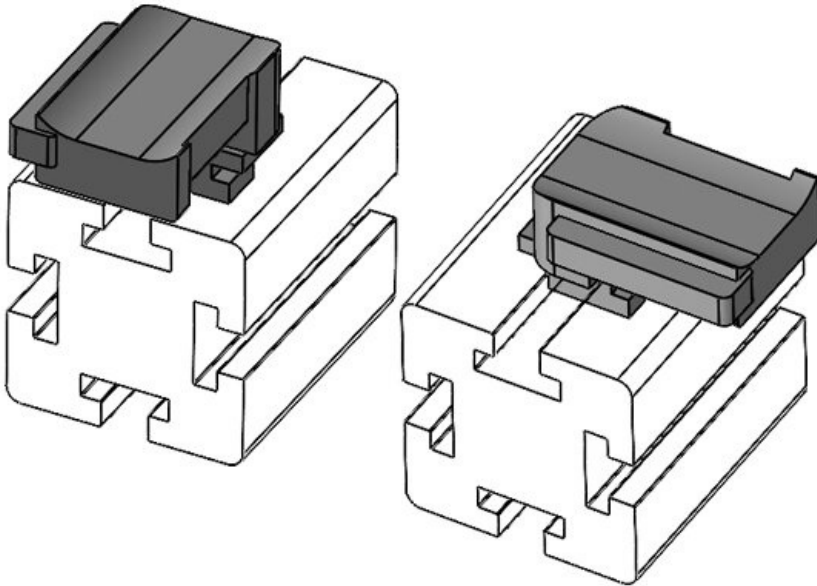

Osa nro. **61066** Asennuskorkeus **18 mm**
EAN **4251269333** s
576

Pakkausyksikkö **10**

Sopii **KLKB 200 x**
nippusiteille **13, KLB 10,**
KLKB | KLB: **KLB 15, KLB**
20

Pituus **38 mm**
Leveys **24,5 mm**
Korkeus **26 mm**