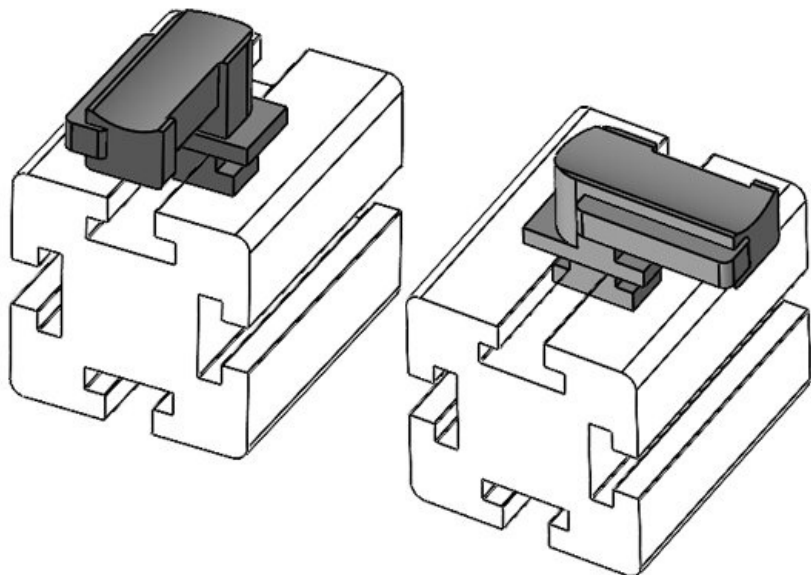

Osa nro. **61054** Asennuskorkeus **16,5 mm**

EAN **4251269331** s

534

Pakkausyksikkö **10**

ö

Sopii **KLKB 200 x**

nippusiteille **13, KLB 10,**

KLKB | KLB: **KLB 15**

Pituus **34 mm**

Leveys **13,5 mm**

Korkeus **22,5 mm**