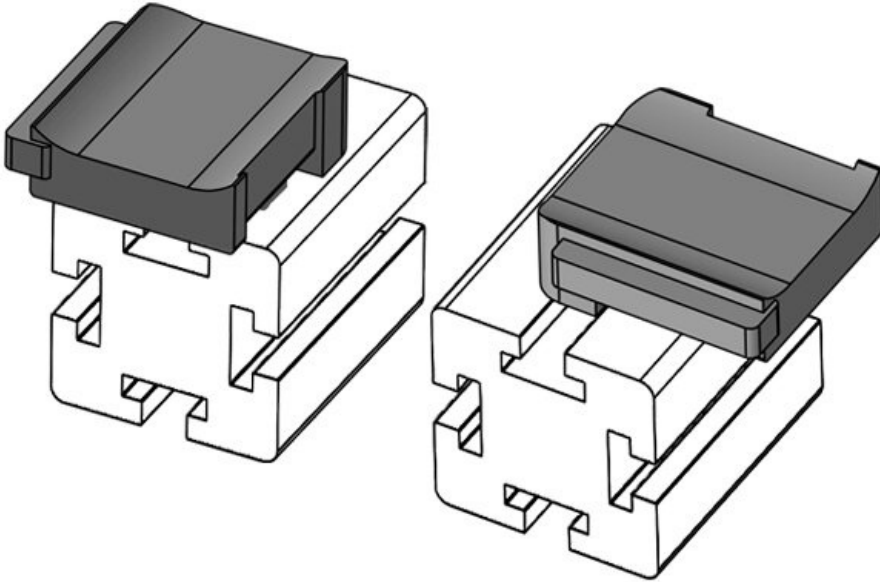

Osa nro. **61050** Asennuskorkeus **19 mm**

EAN **4251269331** s

497

Pakkausyksikkö **10**

ö

Sopii **KLKB 300 x**

nippusiteille **17, KLB 15,**

KLKB | KLB: **KLB 20, KLB**

25

Pituus **43 mm**

Leveys **36,5 mm**

Korkeus **23 mm**