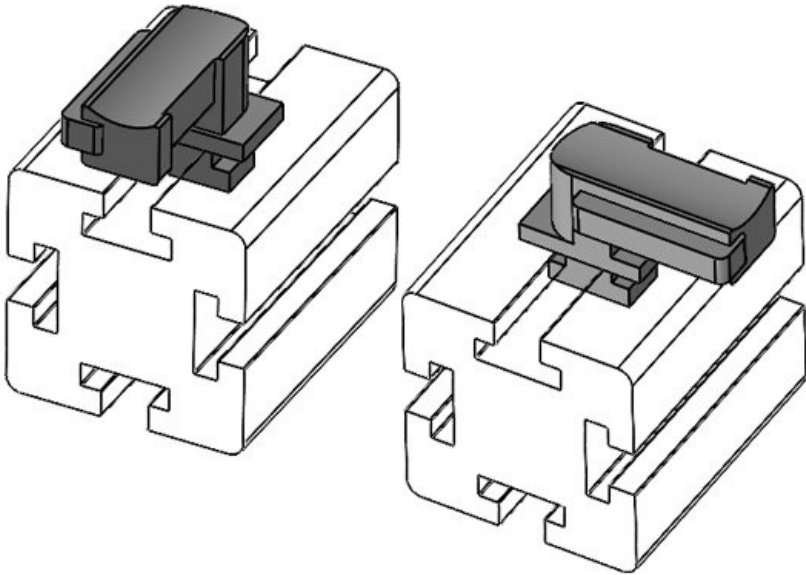

Osa nro. **61065** Asennuskorkeus **16,5 mm**

EAN **4251269333** s

569

Pakkausyksikkö **10**

ö

Sopii **KLKB 200 x**

nippusiteille **13, KLB 10,**

KLKB | KLB: **KLB 15**

Pituus **34 mm**

Leveys **13,5 mm**

Korkeus **24,5 mm**