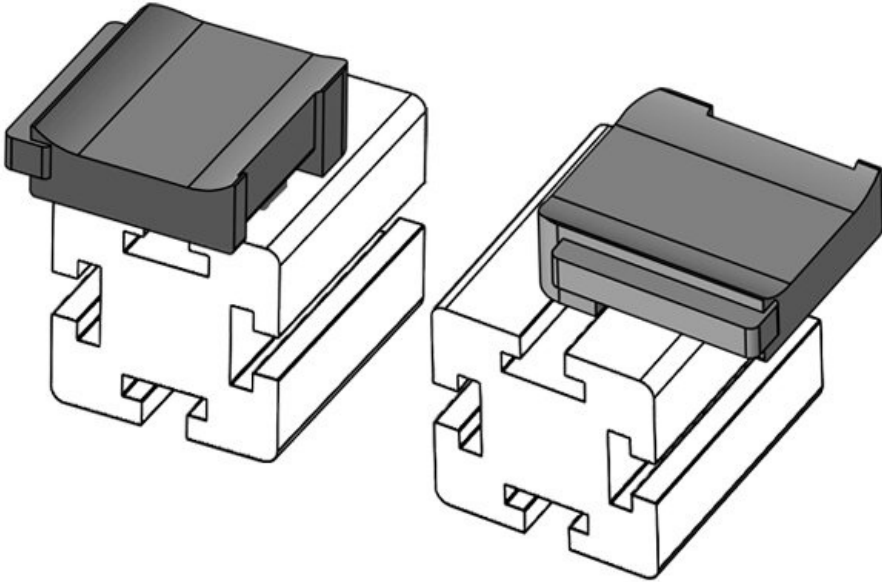

Osa nro. **61056** Asennuskorkeus **19 mm**
EAN **4251269331** s
558
Pakkausyksikkö **10**
Sopii **KLKB 300 x**
nippusiteille **17, KLB 15,**
KLKB | KLB: **KLB 20, KLB**
25
Pituus **43 mm**
Leveys **36,5 mm**
Korkeus **22,5 mm**