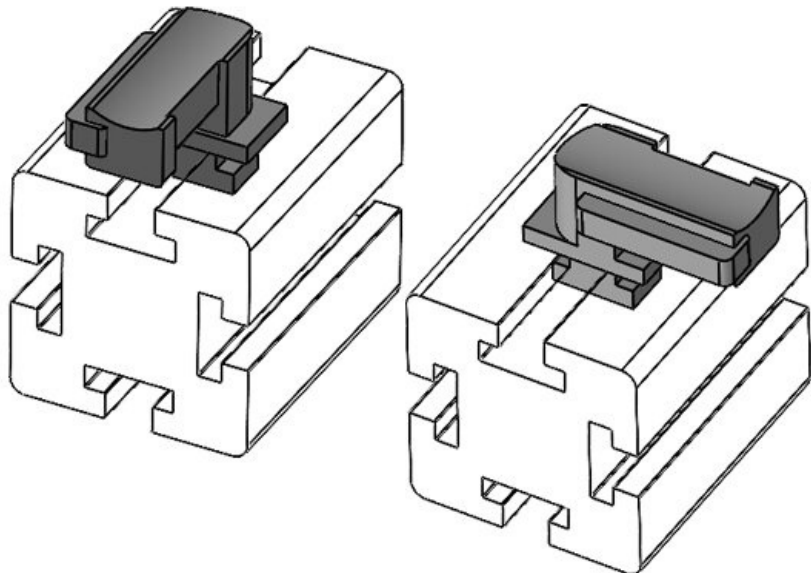

Osa nro. **61051** Asennuskorkeus **16,5 mm**

EAN **4251269331** s

503

Pakkausyksikkö **10**

ö

Sopii **KLKB 200 x**

nippusiteille **13, KLB 10,**

KLKB | KLB: **KLB 15**

Pituus **34 mm**

Leveys **13,5 mm**

Korkeus **24,5 mm**