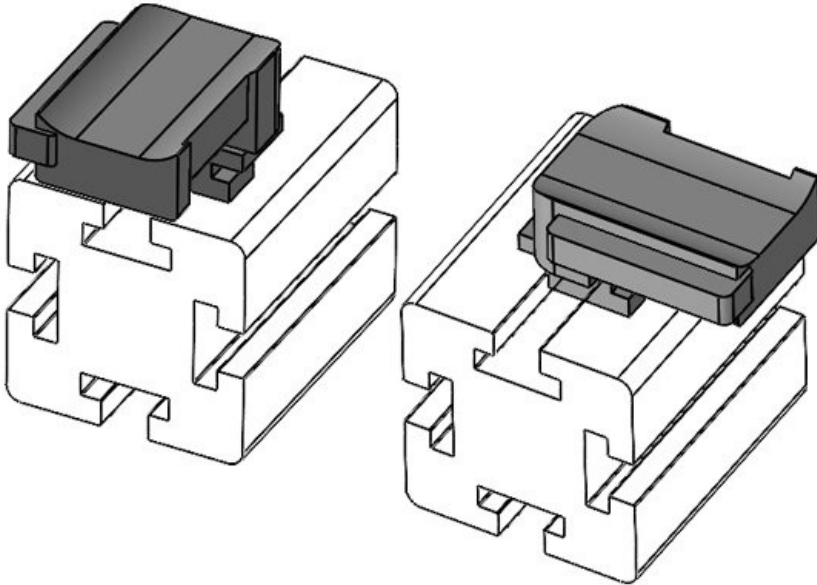

Osa nro. **61052.9005** Asennuskorkeus **18 mm**
EAN **4251269331** s
701
Pakkausyksikkö **50**
Sopii **KLKB 200 x**
nippusiteille **13, KLB 10,**
KLKB | KLB: **KLB 15, KLB**
20
Pituus **38 mm**
Leveys **24,5 mm**
Korkeus **26 mm**