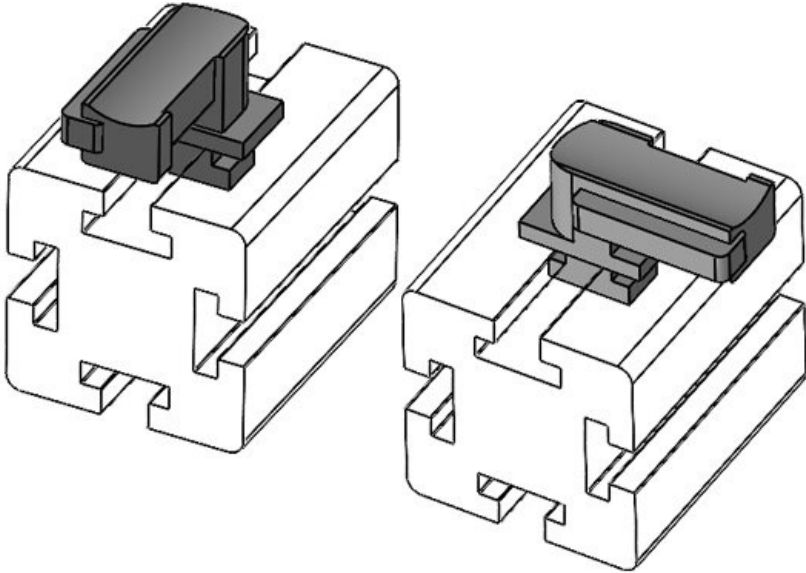

Osa nro. **61057** Asennuskorkeus **16,5 mm**
EAN **4251269331** s
565
Pakkausyksikkö **10**
Sopii **KLKB 200 x**
nippusiteille **13, KLB 10,**
KLKB | KLB: **KLB 15**
Pituus **34 mm**
Leveys **13,5 mm**
Korkeus **26 mm**