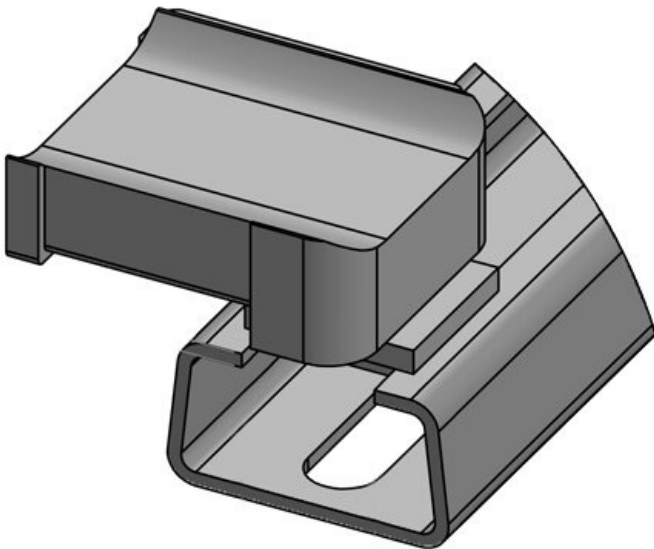

Osa nro. **61078** Asennuskorkeus **19 mm**
EAN **4251269334** s
795
Pakkausyksikkö **10**
Sopii **KLKB 200 x**
nippusiteille **13, KLB 10,**
KLKB | KLB: **KLB 15, KLB**
20
Pituus **47,5 mm**
Leveys **20 mm**
Korkeus **23,5 mm**