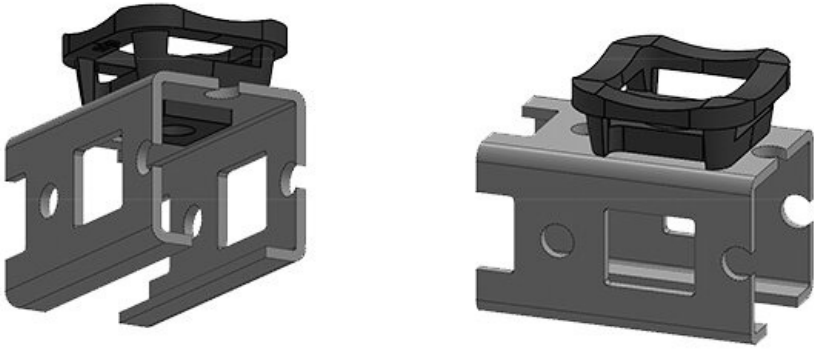

Osa nro. **61018**
EAN **4251269315**
893
Pakkausyksikkö **100**
Sopii **KLKB 200 x**
nippusiteille **7, KLKB 200**
KLKB | KLB: **x 13, KLB 10**