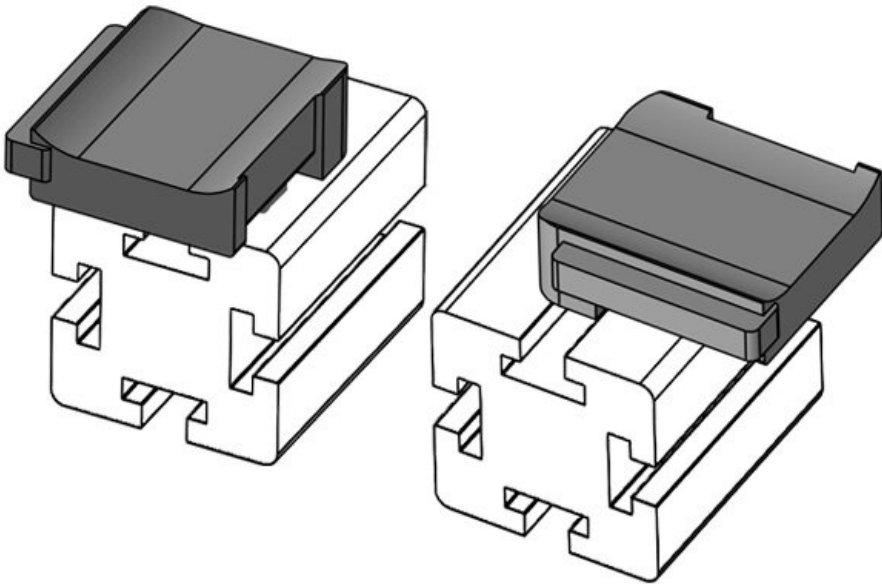

Osa nro. **61063.9005** Asennuskorkeus **19 mm**
EAN **4251269333** s
545
Pakkausyksikkö **50**
Sopii **KLKB 300 x**
nippusiteille **17, KLB 15,**
KLKB | KLB: **KLB 20, KLB**
25
Pituus **43 mm**
Leveys **36,5 mm**
Korkeus **24,5 mm**