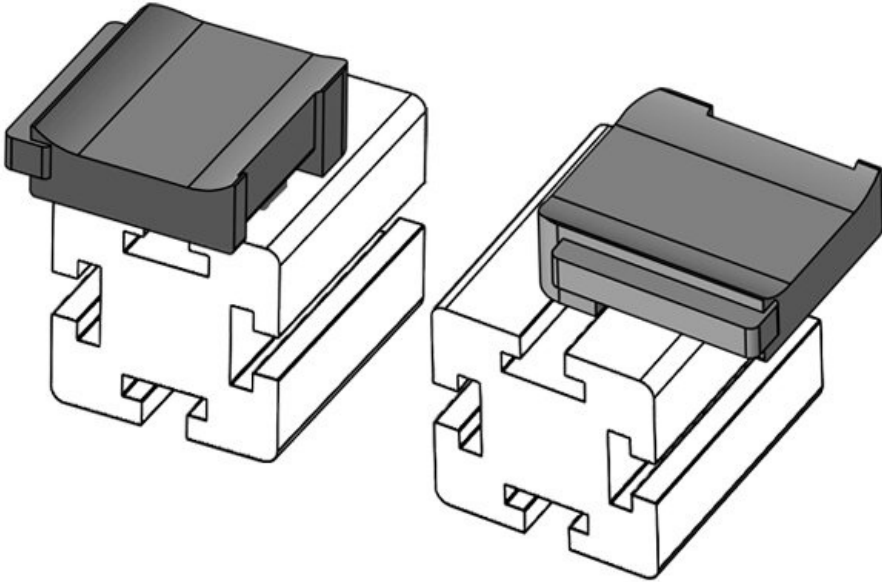

nippusiteille **13, KLB 10,**

KLKB | KLB: **KLB 15, KLB**

20

Pituus **38 mm**

Leveys **24,5 mm**

Korkeus **26 mm**

Osa nro. **61063** Asennuskorkeus **19 mm**
EAN **4251269333** s
507
Pakkausyksikkö **10**
Sopii **KLKB 300 x**
nippusiteille **17, KLB 15,**
KLKB | KLB: **KLB 20, KLB**
25
Pituus **43 mm**
Leveys **36,5 mm**
Korkeus **24,5 mm**