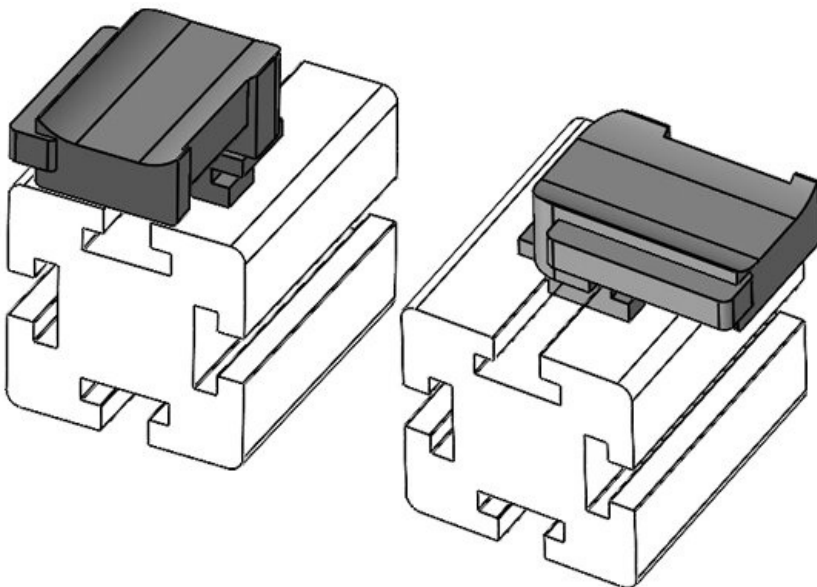

nippusiteille **13, KLB 10,**

KLKB | KLB: **KLB 15, KLB**

20

Pituus **38 mm**

Leveys **24,5 mm**

Korkeus **26 mm**

Osa nro. **61063** Asennuskorkeus **19 mm**
EAN **4251269333** s
507
Pakkausyksikkö **10**
Sopii **KLKB 300 x**
nippusiteille **17, KLB 15,**
KLKB | KLB: **KLB 20, KLB**
25
Pituus **43 mm**
Leveys **36,5 mm**
Korkeus **24,5 mm**