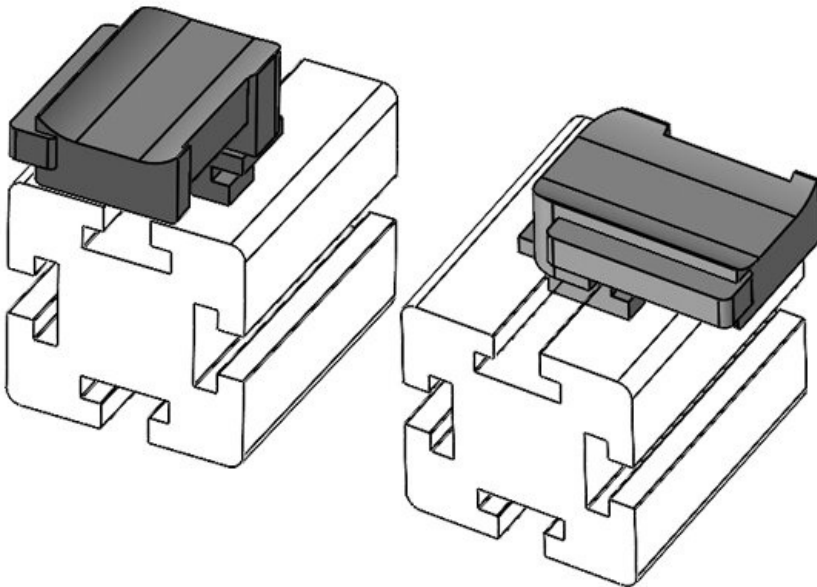

Osa nro. **61049.9005** Asennuskorkeus **18 mm**
EAN **4251269331** s
671

Pakkausyksikkö **50**

Sopii **KLKB 200 x**
nippusiteille **13, KLB 10,**
KLKB | KLB: **KLB 15, KLB**
20

Pituus **38 mm**
Leveys **24,5 mm**
Korkeus **24 mm**