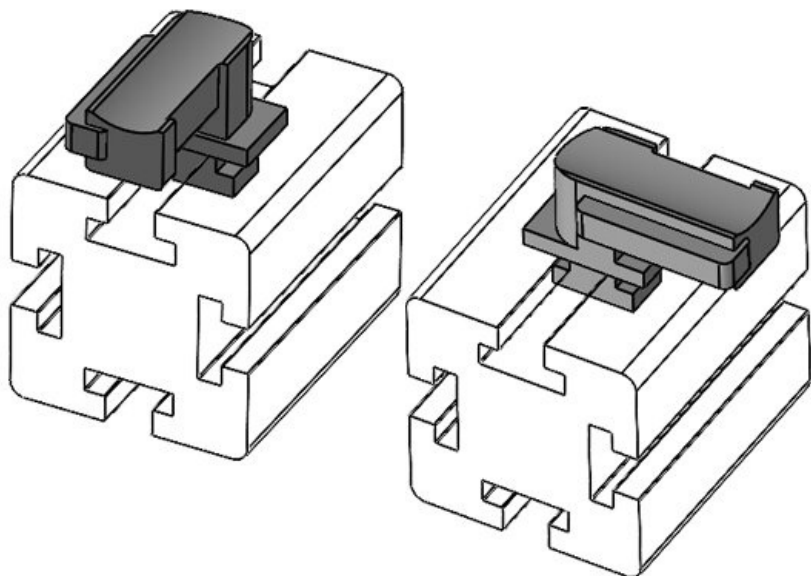

Osa nro. **61088** Asennuskorkeus **16,5 mm**
EAN **4251269335** s
013
Pakkausyksikkö **10**
Sopii **KLKB 200 x**
nippusiteille **13, KLB 10,**
KLKB | KLB: **KLB 15**
Pituus **34 mm**
Leveys **13,5 mm**
Korkeus **21 mm**