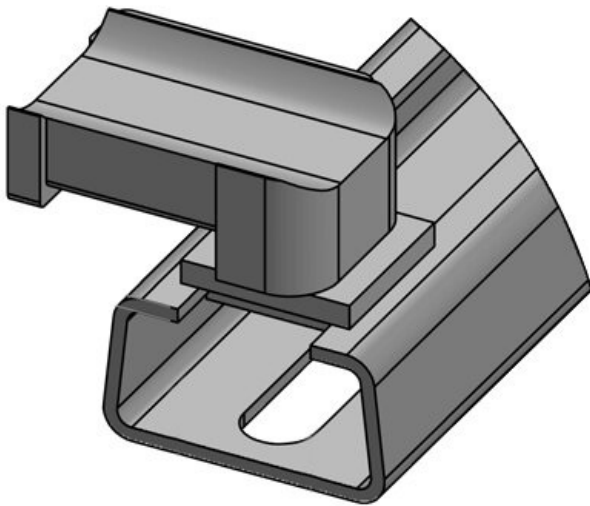

Osa nro. **61077** Asennuskorkeus **17,8 mm**
EAN **4251269334** s
788
Pakkausyksikkö **10**
Sopii **KLKB 200 x**
nippusiteille **13, KLB 10,**
KLKB | KLB: **KLB 15, KLB**
20
Pituus **42,5 mm**
Leveys **20 mm**
Korkeus **22,3 mm**