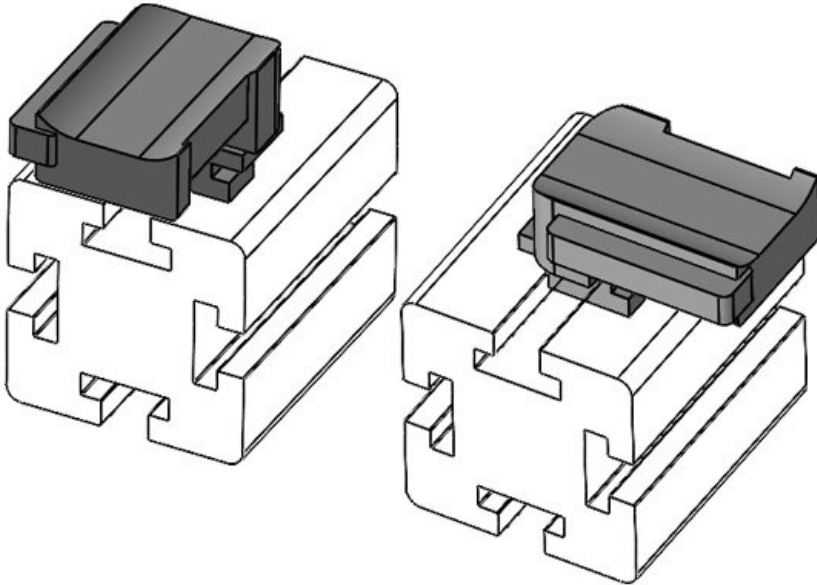

Osa nro. **61062** Asennuskorkeus **18 mm**

EAN **4251269333** s

491

Pakkausyksikkö **10**

ö

Sopii **KLKB 200 x**

nippusiteille **13, KLB 10,**

KLKB | KLB: **KLB 15, KLB**

20

Pituus **38 mm**

Leveys **24,5 mm**

Korkeus **26 mm**