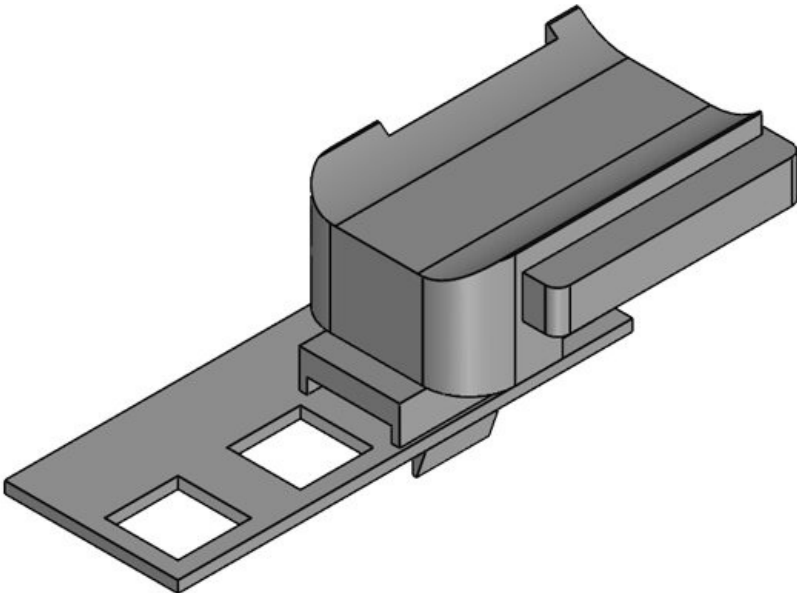

Osa nro. **61074.9005** Asennuskorkeus **18 mm**
EAN **4251269333** s
798

Pakkausyksikkö **50**

Sopii **KLKB 200 x**
nippusiteille **13, KLB 10,**
KLKB | KLB: **KLB 15, KLB**
20

Pituus **38 mm**
Leveys **24,5 mm**
Korkeus **26 mm**