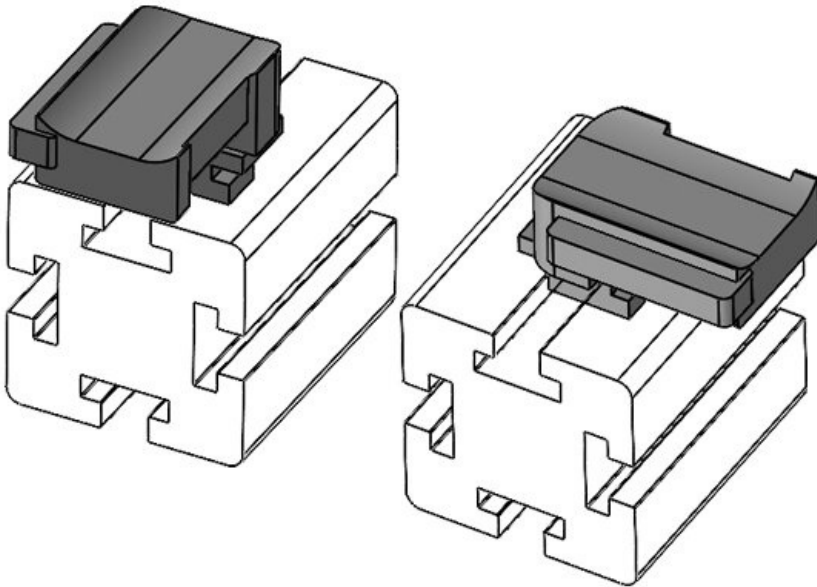

ö

Sopii **KLKB 200 x**

nippusiteille **13, KLB 10,**

KLKB | KLB: **KLB 15, KLB**

20

Pituus **38 mm**

Leveys **24,5 mm**

Korkeus **25 mm**