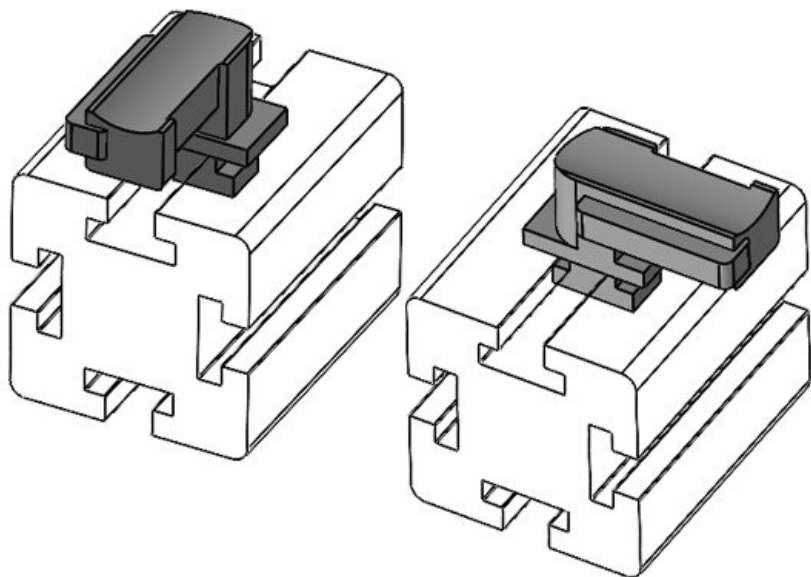

Osa nro. **61088.9005** Asennuskorkeus **16,5 mm**
EAN **4251269335** s
051
Pakkausyksikkö **50**
Sopii **KLKB 200 x**
nippusiteille **13, KLB 10,**
KLKB | KLB: **KLB 15**
Pituus **34 mm**
Leveys **13,5 mm**
Korkeus **21 mm**