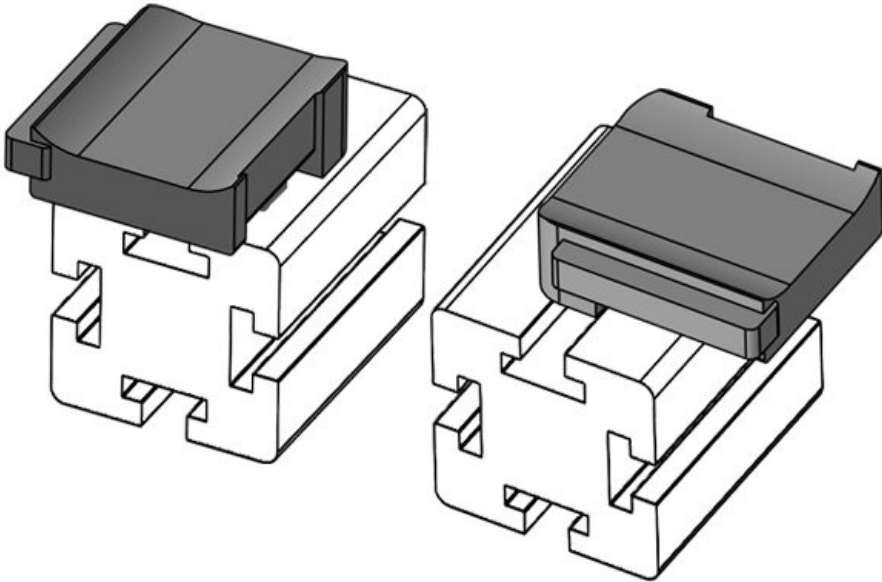

Osa nro. **61053.9005** Asennuskorkeus **19 mm**
EAN **4251269331** s
718
Pakkausyksikkö **50**
Sopii **KLKB 300 x**
nippusiteille **17, KLB 15,**
KLKB | KLB: **KLB 20, KLB**
25
Pituus **43 mm**
Leveys **36,5 mm**
Korkeus **24,5 mm**