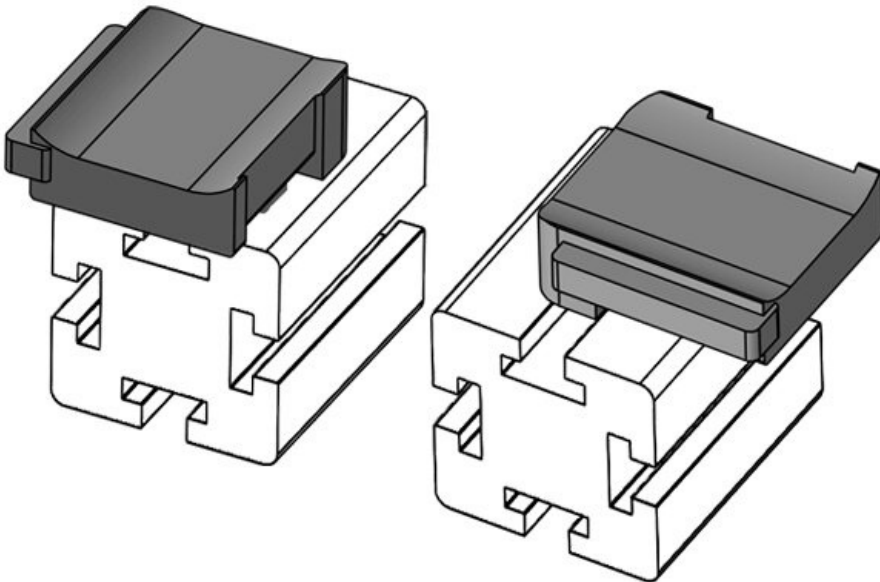

nippusiteille **17, KLB 15,**

KLKB | KLB: **KLB 20, KLB**

25

Pituus **43 mm**

Leveys **36,5 mm**

Korkeus **23 mm**

Osa nro. **61051** Asennuskorkeus **16,5 mm**

EAN **4251269331** s