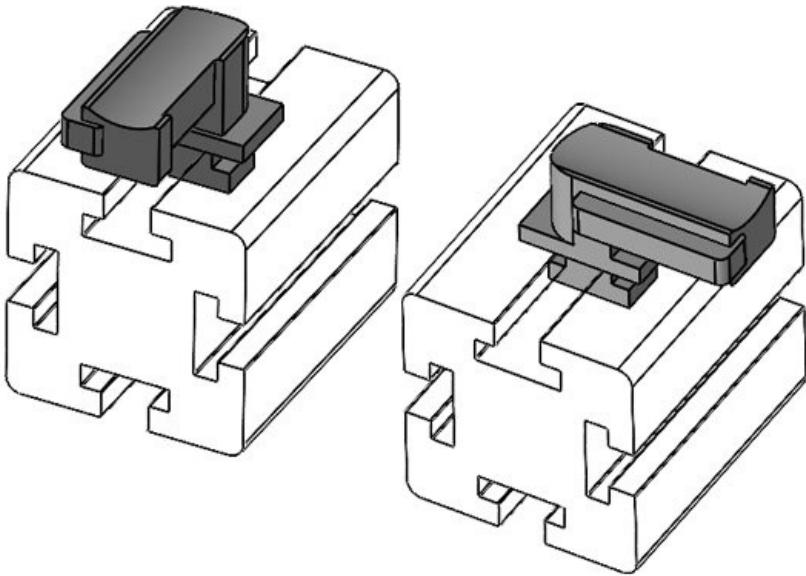

Osa nro. **61057.9005** Asennuskorkeus **16,5 mm**
EAN **4251269331** s
756
Pakkausyksikkö **50**
Sopii **KLKB 200 x**
nippusiteille **13, KLB 10,**
KLKB | KLB: **KLB 15**
Pituus **34 mm**
Leveys **13,5 mm**
Korkeus **26 mm**