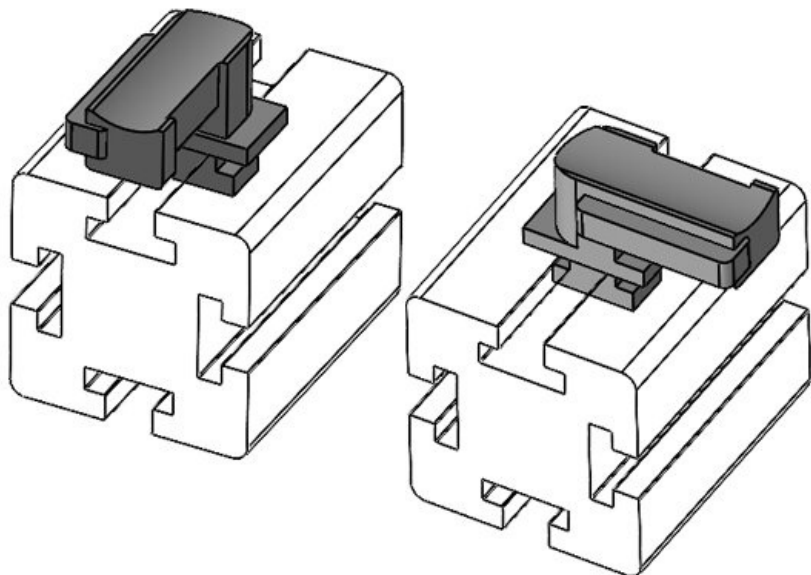

Pituus **34 mm**

Leveys **13,5 mm**

Korkeus **24,5 mm**

Osa nro. **61061.9005** Asennuskorkeus **16,5 mm**

EAN **4251269333** s

521

Pakkausyksikkö **50**

ö