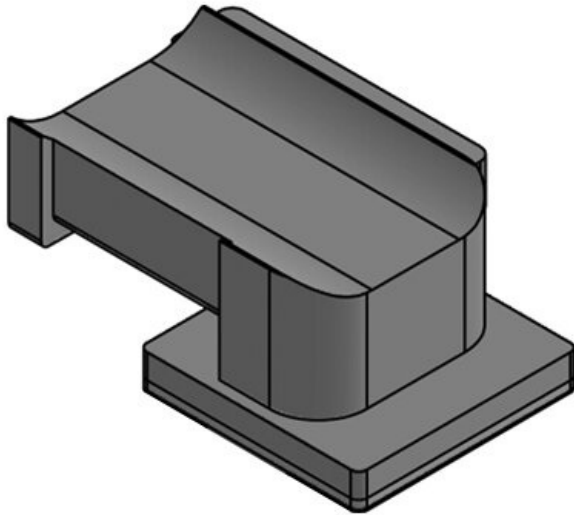

Osa nro. **61081.9005**
EAN **4251269334**
900
Pakkausyksikkö **50**
Sopii **KLKB 200 x**
nippusiteille **13, KLB 10,**
KLKB | KLB: **KLKB 15, KLB**
20
Pituus **45,5 mm**
Leveys **27 mm**
Korkeus **19 mm**