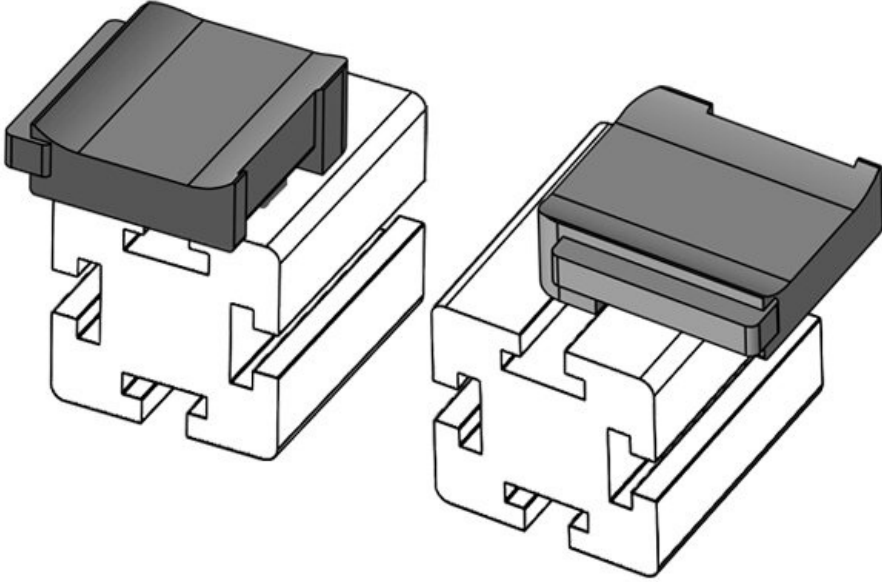

Osa nro. **61090** Asennuskorkeus **19 mm**
EAN **4251269335** s
037
Pakkausyksikkö **10**
Sopii **KLKB 300 x**
nippusiteille **17, KLB 15,**
KLKB | KLB: **KLB 20, KLB**
25
Pituus **43 mm**
Leveys **36,5 mm**
Korkeus **26 mm**