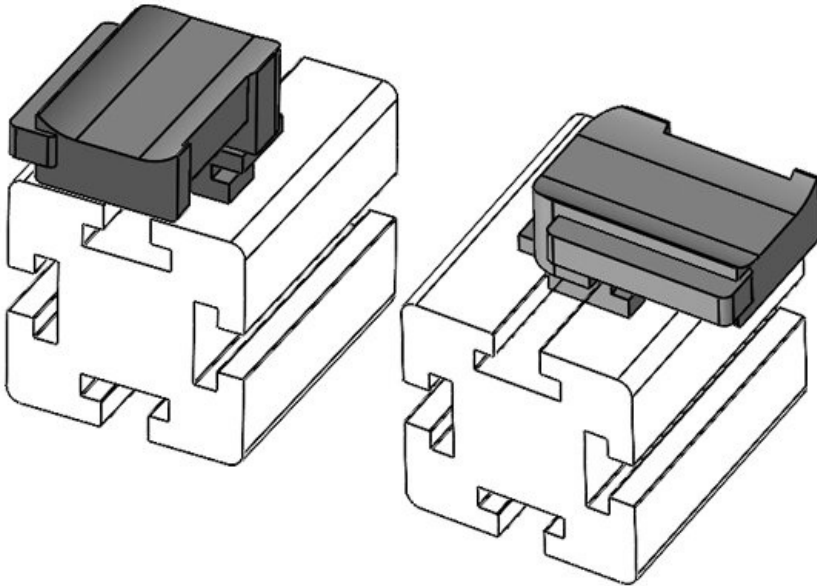

Osa nro. **61058** Asennuskorkeus **18 mm**
EAN **4251269331** s
572
Pakkausyksikkö **10**
Sopii **KLKB 200 x**
nippusiteille **13, KLB 10,**
KLKB | KLB: **KLB 15, KLB**
20
Pituus **38 mm**
Leveys **24,5 mm**
Korkeus **26 mm**