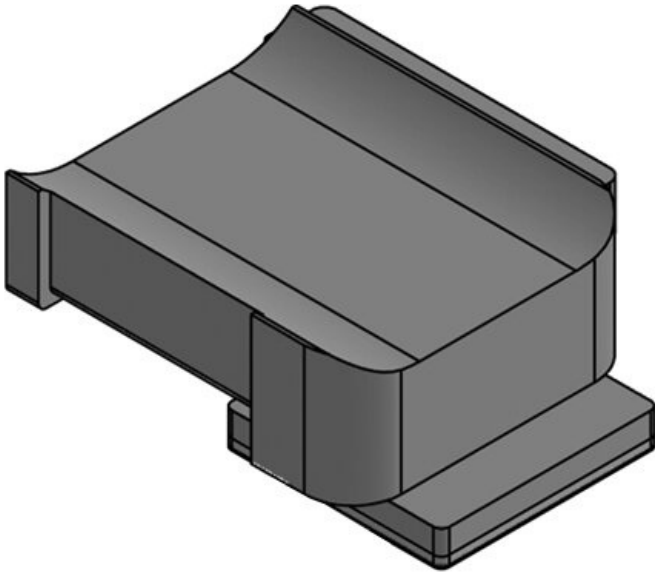

Osa nro. **61082.9005**
EAN **4251269334**
917
Pakkausyksikkö **10**
Sopii **KLKB 300 x**
nippusiteille **17, KLB 15,**
KLKB | KLB: **KLB 20, KLB**
25
Pituus **50,5 mm**
Leveys **27 mm**
Korkeus **20 mm**