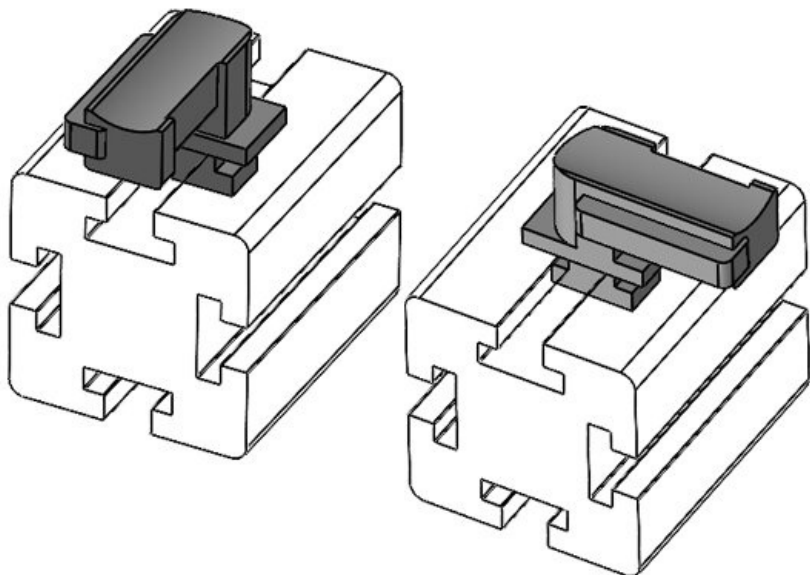

Osa nro. **61048** Asennuskorkeus **16,5 mm**

EAN **4251269331** s

473

Pakkausyksikkö **10**

ö

Sopii **KLKB 200 x**

nippusiteille **13, KLB 10,**

KLKB | KLB: **KLB 15**

Pituus **34 mm**

Leveys **13,5 mm**

Korkeus **23 mm**

Osa nro. **61048.9005** Asennuskorkeus **16,5 mm**

EAN **4251269331** s

664

Pakkausyksikkö **50**

ö