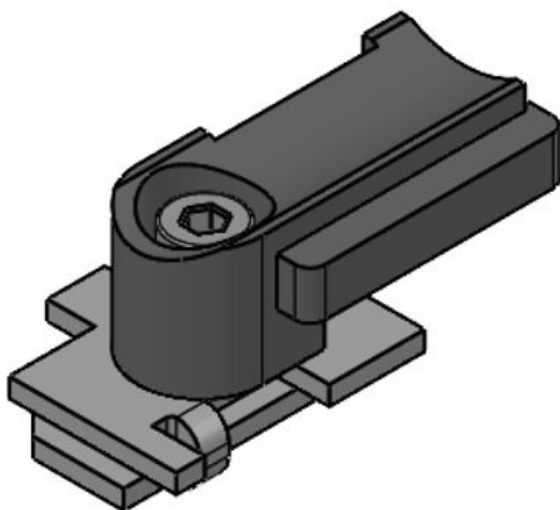

Osa nro. **61070** Asennuskorkeus **13,5 mm**
EAN **4251269333** s
675
Pakkausyksikkö **10**
Sopii **KLKB 200 x**
nippusiteille **13, KLB 10,**
KLKB | KLB: **KLB 15**
Pituus **41 mm**
Leveys **22,5 mm**
Korkeus **20 mm**