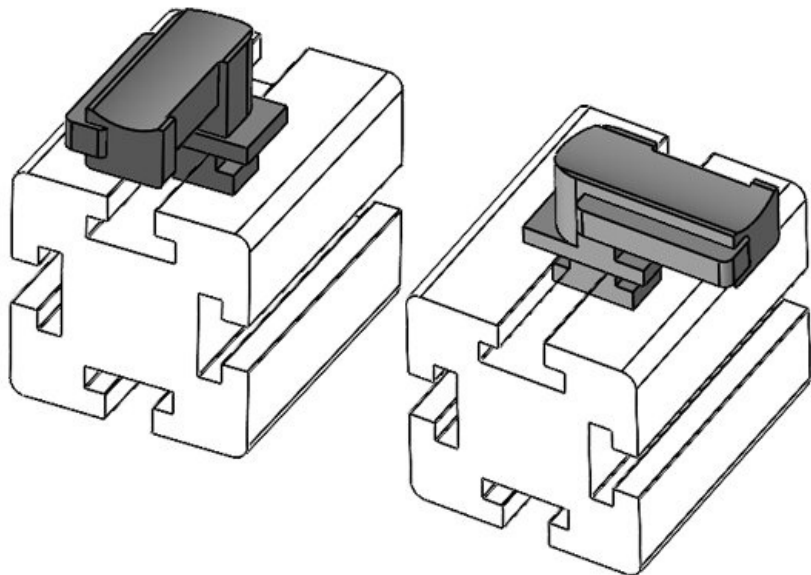

Osa nro. **61051.9005** Asennuskorkeus **16,5 mm**

EAN **4251269331** s

695

Pakkausyksikkö **50**

ö

Sopii **KLKB 200 x**

nippusiteille **13, KLB 10,**

KLKB | KLB: **KLB 15**

Pituus **34 mm**

Leveys **13,5 mm**

Korkeus **24,5 mm**