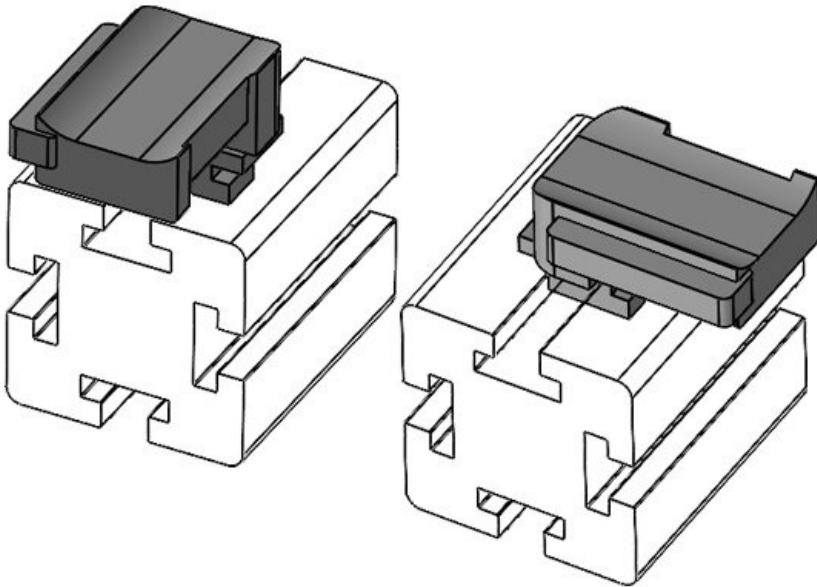

Osa nro. **61066.9005** Asennuskorkeus **18 mm**
EAN **4251269333** s
613

Pakkausyksikkö **50**

Sopii **KLKB 200 x**
nippusiteille **13, KLB 10,**
KLKB | KLB: **KLB 15, KLB**
20

Pituus **38 mm**
Leveys **24,5 mm**
Korkeus **26 mm**