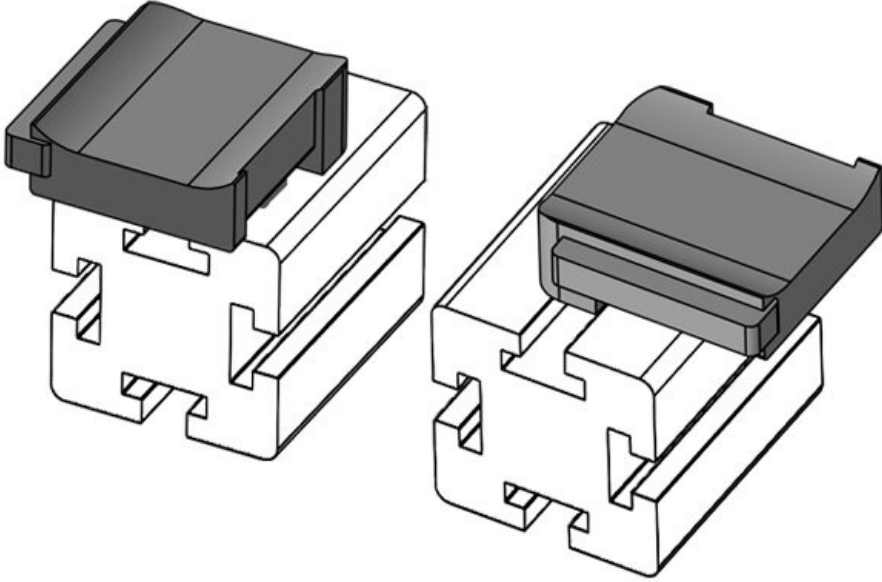

Osa nro. **61067** Asennuskorkeus **19 mm**
EAN **4251269333** s
583
Pakkausyksikkö **10**
Sopii **KLKB 300 x**
nippusiteille **17, KLB 15,**
KLKB | KLB: **KLB 20, KLB**
25
Pituus **43 mm**
Leveys **36,5 mm**
Korkeus **24,5 mm**