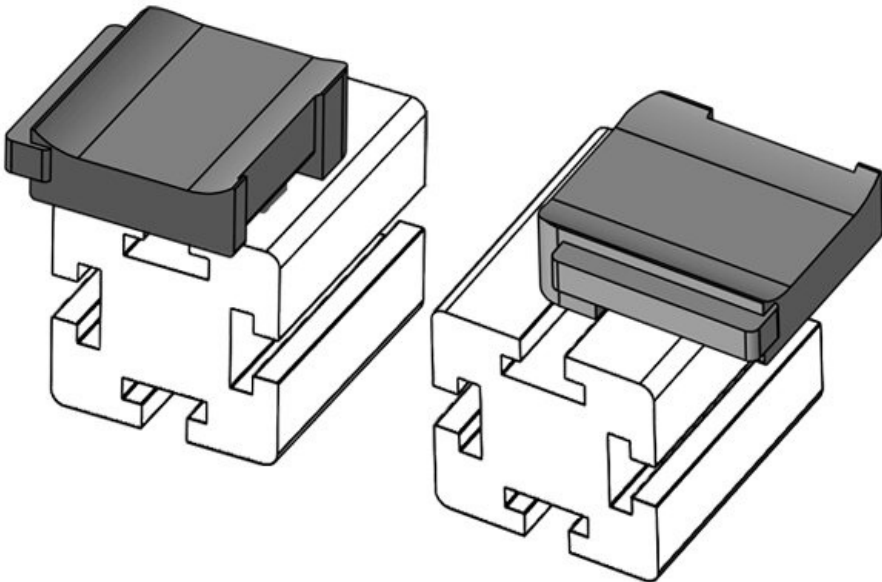

Osa nro. **61056.9005** Asennuskorkeus **19 mm**
EAN **4251269331** s
749
Pakkausyksikkö **50**
Sopii **KLKB 300 x**
nippusiteille **17, KLB 15,**
KLKB | KLB: **KLB 20, KLB**
25
Pituus **43 mm**
Leveys **36,5 mm**
Korkeus **22,5 mm**