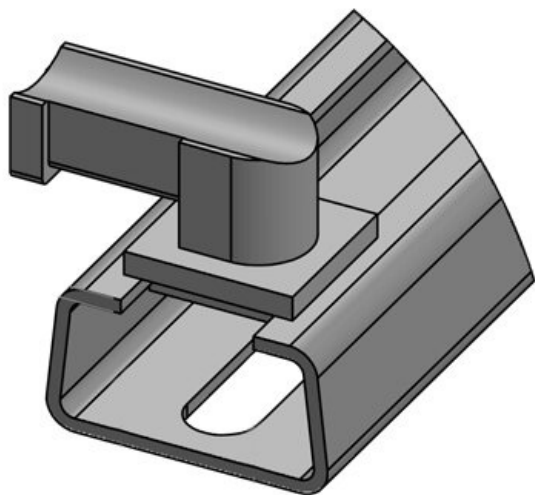

Sopii **KLKB 200 x**

nippusiteille **13, KLB 10,**

KLKB | KLB: **KLB 15**

Pituus **38 mm**

Leveys **20 mm**

Korkeus **21 mm**

Osa nro. **61071** Asennuskorkeus **14,8 mm**
EAN **4251269333** s
682
Pakkausyksikkö **10**
Sopii **KLKB 200 x**
nippusiteille **13, KLB 10,**
KLKB | KLB: **KLB 15, KLB**
20
Pituus **46 mm**
Leveys **22,5 mm**
Korkeus **21,3 mm**