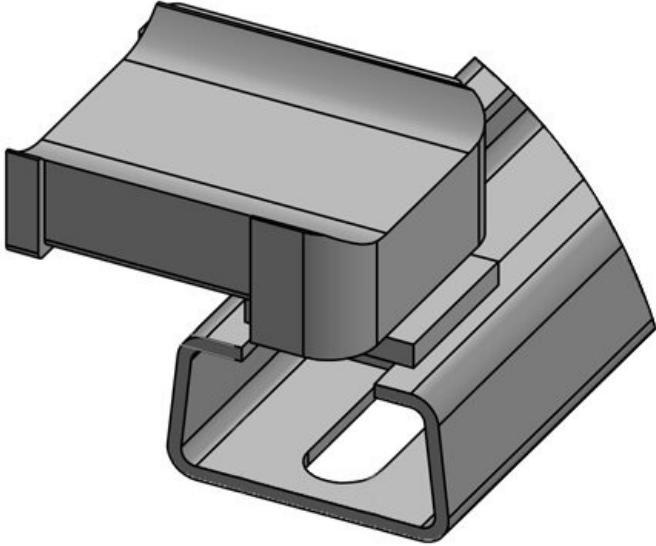

Osa nro. **61078.9005** Asennuskorkeus **19 mm**
EAN **4251269334** s
832
Pakkausyksikkö **50**
Sopii **KLKB 200 x**
nippusiteille **13, KLB 10,**
KLKB | KLB: **KLB 15, KLB**
20
Pituus **47,5 mm**
Leveys **20 mm**
Korkeus **23,5 mm**