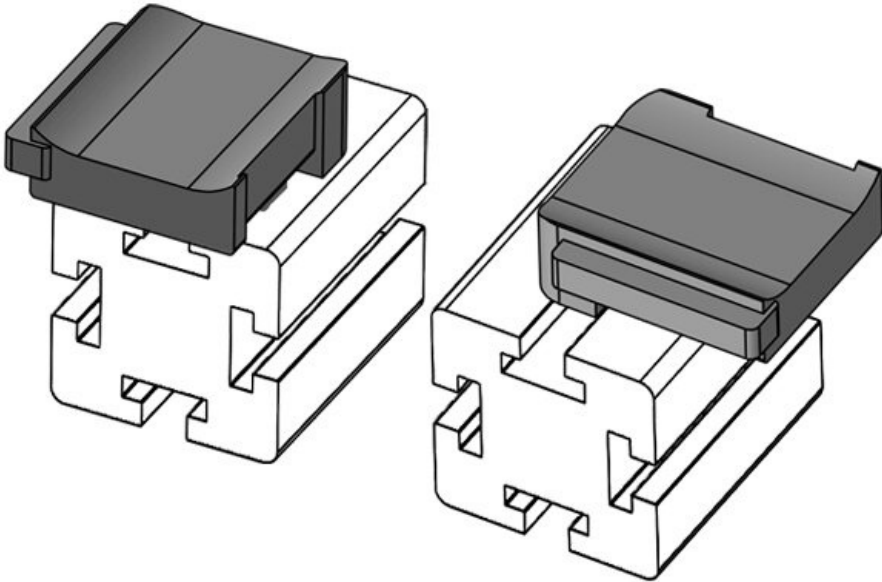

Osa nro. **61086.9005** Asennuskorkeus **19 mm**
EAN **4251269334** s
993
Pakkausyksikkö **50**
Sopii **KLKB 300 x**
nippusiteille **17, KLB 15,**
KLKB | KLB: **KLB 20, KLB**
25
Pituus **43 mm**
Leveys **36,5 mm**
Korkeus **24 mm**