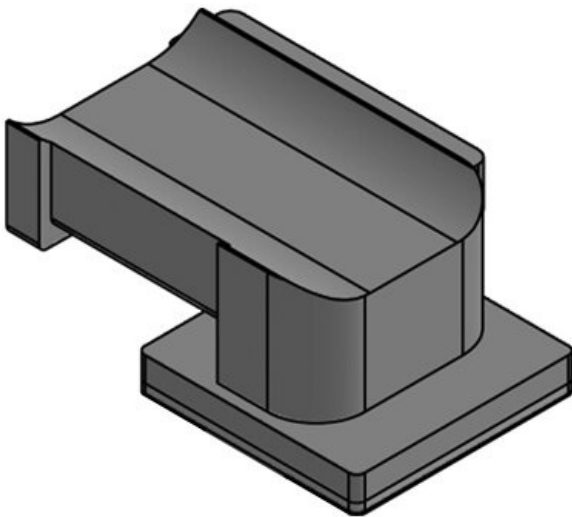

Osa nro. **61081**
EAN **4251269334**
863

Pakkausyksikkö **10**

Sopii **KLKB 200 x**
nippusiteille **13, KLB 10,**
KLKB | KLB: **KLB 15, KLB**
20
Pituus **45,5 mm**
Leveys **27 mm**
Korkeus **19 mm**