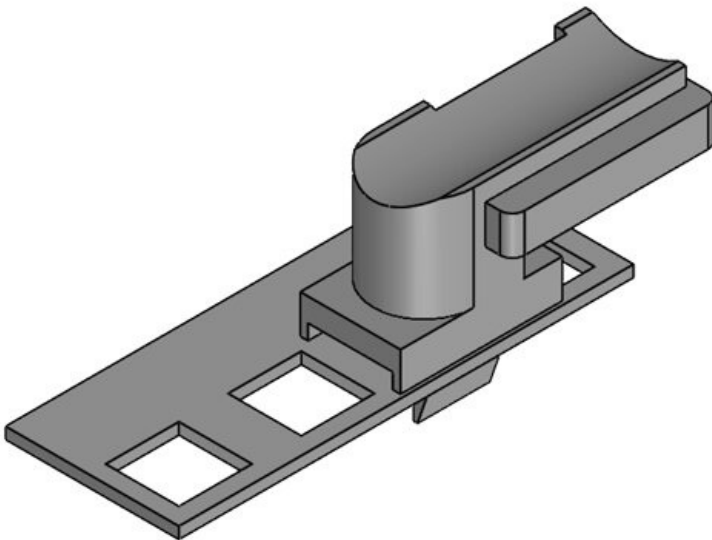

Osa nro. **61073.9005** Asennuskorkeus **16,5 mm**
EAN **4251269333** s
781
Pakkausyksikkö **50**
Sopii **KLKB 200 x**
nippusiteille **13, KLB 10,**
KLKB | KLB: **KLB 15**
Pituus **34 mm**
Leveys **13,5 mm**
Korkeus **24,5 mm**