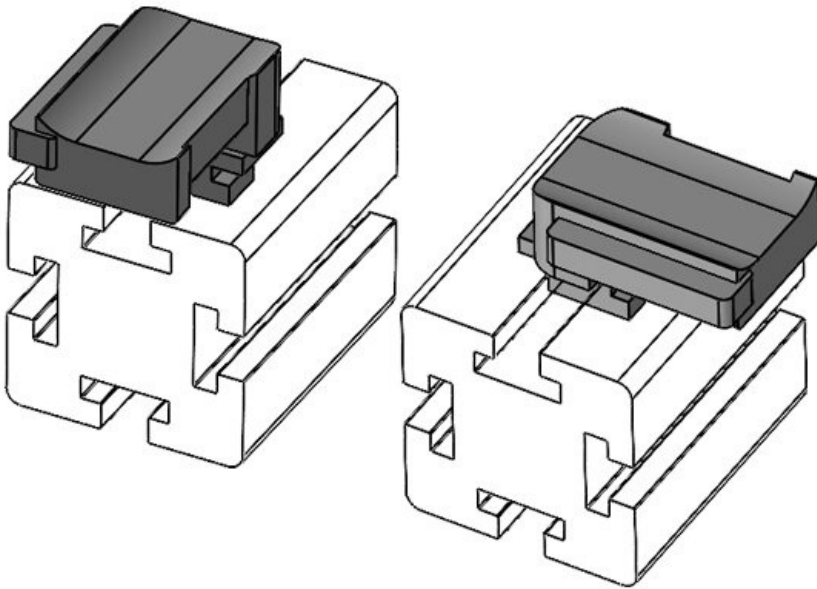

Osa nro. **61085.9005** Asennuskorkeus **18 mm**
EAN **4251269334** s
986
Pakkausyksikkö **50**
Sopii **KLKB 200 x**
nippusiteille **13, KLB 10,**
KLKB | KLB: **KLB 15, KLB**
20
Pituus **38 mm**
Leveys **24,5 mm**
Korkeus **23 mm**