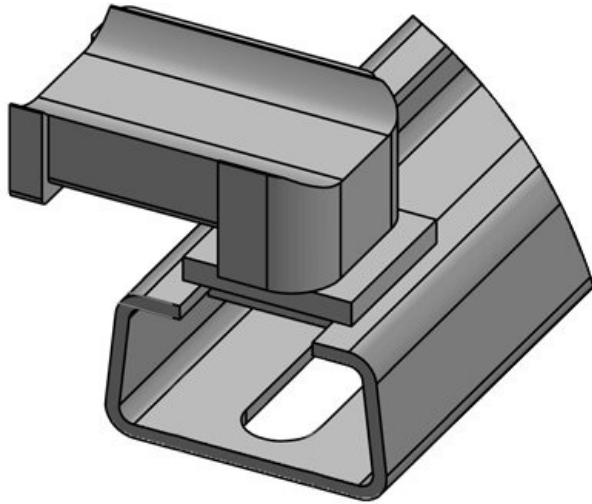

Osa nro. **61077.9005** Asennuskorkeus **17,8 mm**
EAN **4251269334** s
825
Pakkausyksikkö **50**
Sopii **KLKB 200 x**
nippusiteille **13, KLB 10,**
KLKB | KLB: **KLB 15, KLB**
20
Pituus **42,5 mm**
Leveys **20 mm**
Korkeus **22,3 mm**