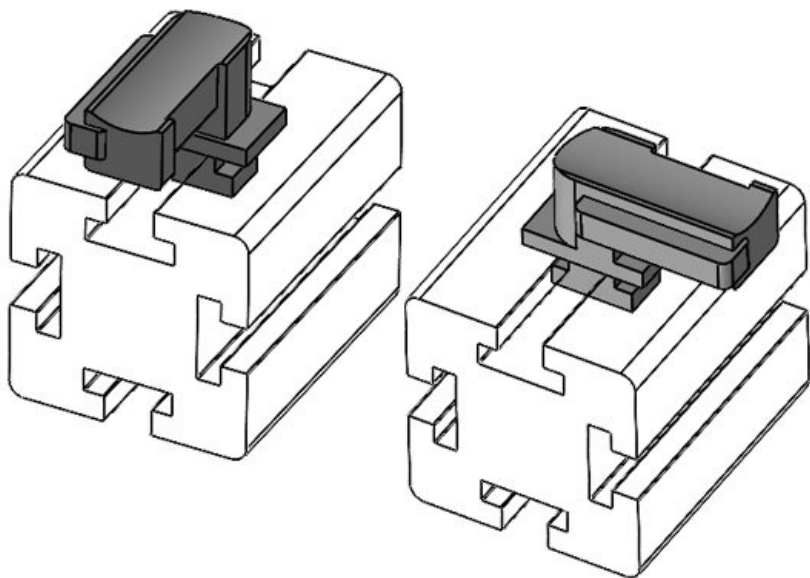

Sopii **KLKB 200 x**

nippusiteille **13, KLB 10,**

KLKB | KLB: **KLB 15**

Pituus **34 mm**

Leveys **13,5 mm**

Korkeus **23 mm**

Osa nro. **61049** Asennuskorkeus **18 mm**
EAN **4251269331** s
480

Pakkausyksikkö **10**