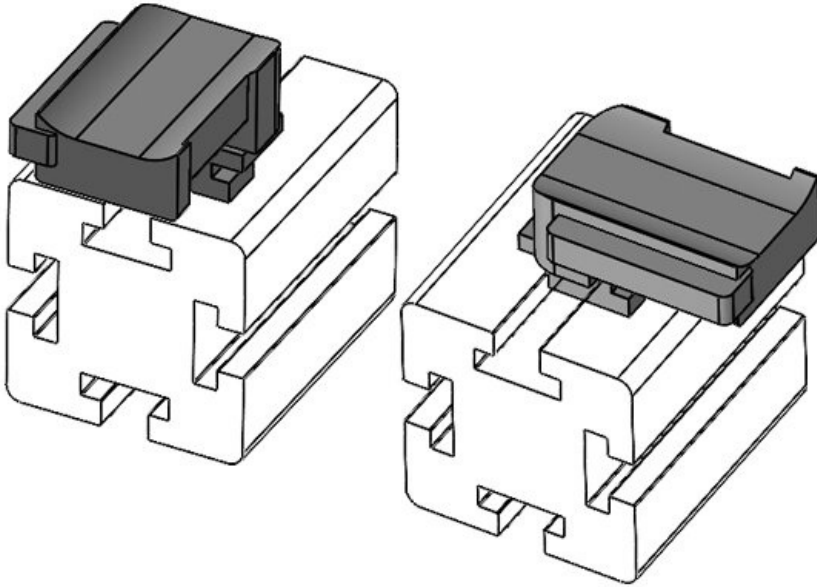

Sopii **KLKB 200 x**

nippusiteille **13, KLB 10,**

KLKB | KLB: **KLB 15**

Pituus **34 mm**

Leveys **13,5 mm**

Korkeus **22,5 mm**

Osa nro. **61055** Asennuskorkeus **18 mm**
EAN **4251269331** s
541
Pakkausyksikkö **10**
Sopii **KLKB 200 x**
nippusiteille **13, KLB 10,**
KLKB | KLB: **KLB 15, KLB**
20
Pituus **38 mm**
Leveys **24,5 mm**
Korkeus **22,5 mm**