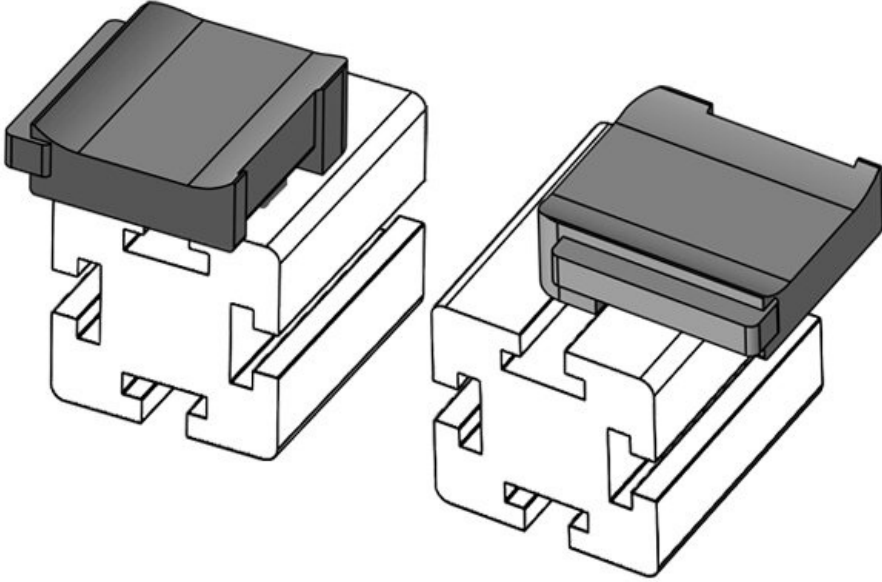

Osa nro. **61053** Asennuskorkeus **19 mm**
EAN **4251269331** s
527
Pakkausyksikkö **10**
Sopii **KLKB 300 x**
nippusiteille **17, KLB 15,**
KLKB | KLB: **KLB 20, KLB**
25
Pituus **43 mm**
Leveys **36,5 mm**
Korkeus **24,5 mm**