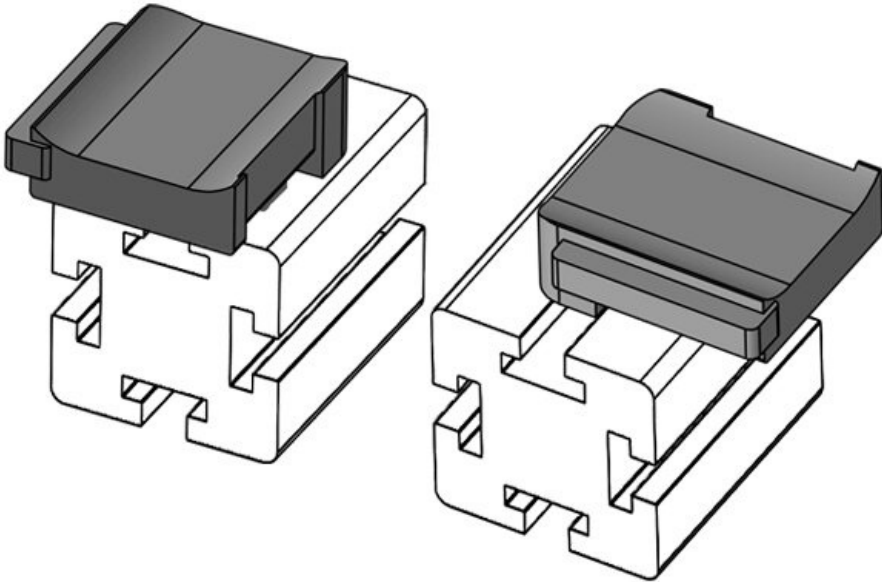

Osa nro. **61090.9005** Asennuskorkeus **19 mm**
EAN **4251269335** s
075
Pakkausyksikkö **50**
Sopii **KLKB 300 x**
nippusiteille **17, KLB 15,**
KLKB | KLB: **KLB 20, KLB**
25
Pituus **43 mm**
Leveys **36,5 mm**
Korkeus **26 mm**