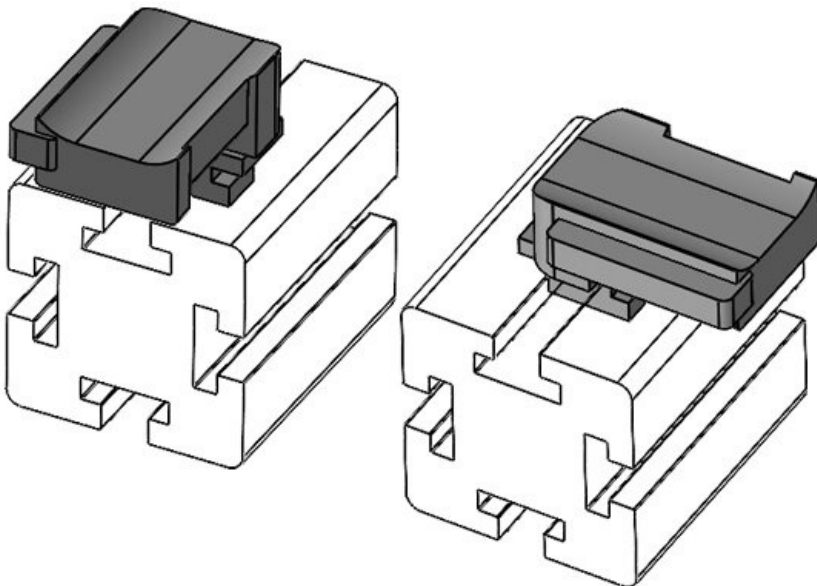

Osa nro. **61058.9005** Asennuskorkeus **18 mm**
EAN **4251269331** s
763
Pakkausyksikkö **50**
Sopii **KLKB 200 x**
nippusiteille **13, KLB 10,**
KLKB | KLB: **KLB 15, KLB**
20
Pituus **38 mm**
Leveys **24,5 mm**
Korkeus **26 mm**