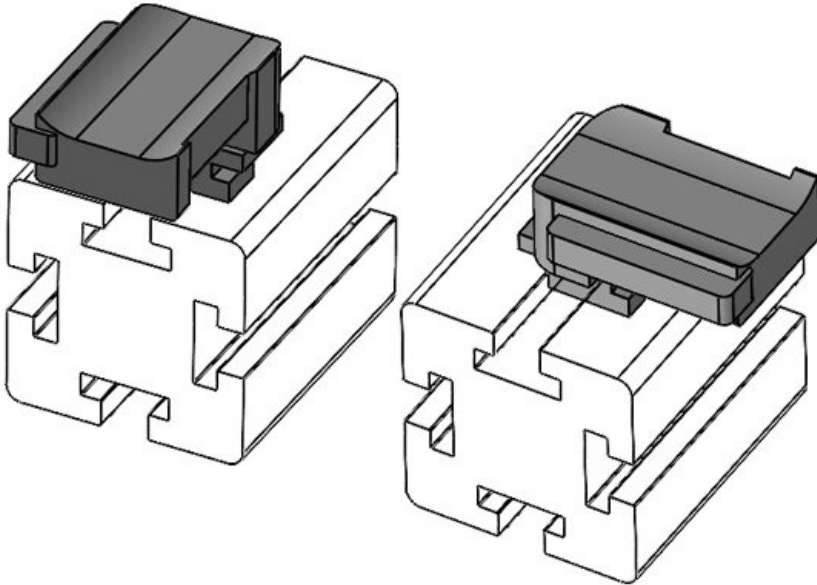

Osa nro. **61049** Asennuskorkeus **18 mm**
EAN **4251269331** s
480

Pakkausyksikkö **10**

Sopii **KLKB 200 x**
nippusiteille **13, KLB 10,**
KLKB | KLB: **KLB 15, KLB**
20

Pituus **38 mm**
Leveys **24,5 mm**
Korkeus **24 mm**