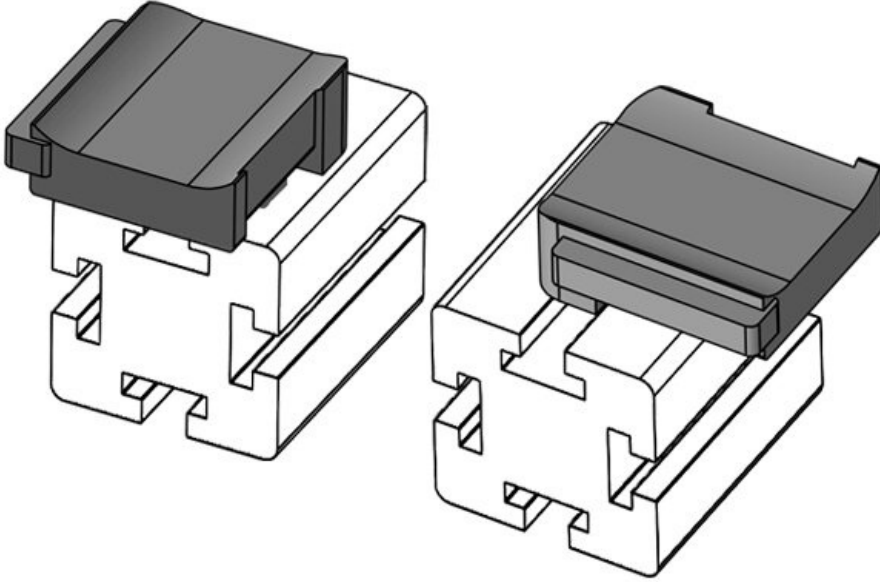

Osa nro. **61059** Asennuskorkeus **19 mm**
EAN **4251269331** s
589
Pakkausyksikkö **10**
Sopii **KLKB 300 x**
nippusiteille **17, KLB 15,**
KLKB | KLB: **KLB 20, KLB**
25
Pituus **43 mm**
Leveys **36,5 mm**
Korkeus **26 mm**