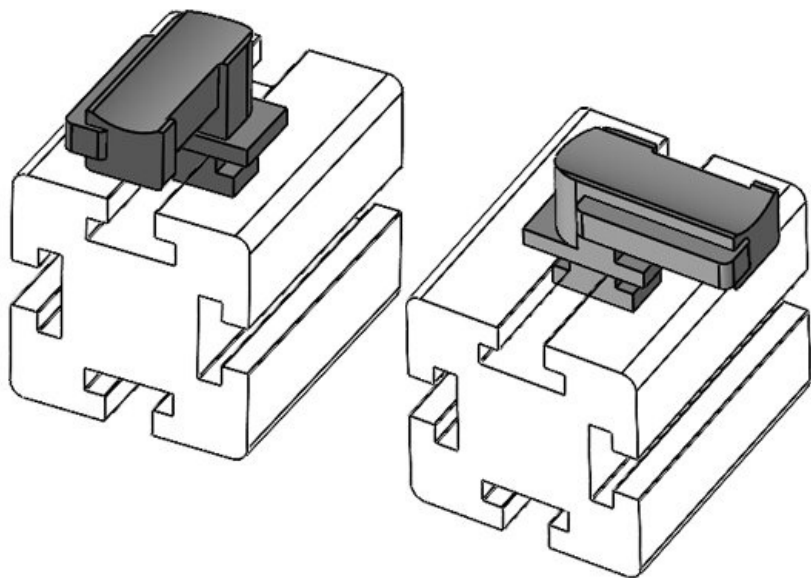

Sopii **KLKB 200 x**

nippusiteille **13, KLB 10,**

KLKB | KLB: **KLB 15**

Pituus **34 mm**

Leveys **13,5 mm**

Korkeus **24,5 mm**

Osa nro. **61062** Asennuskorkeus **18 mm**

EAN **4251269333** s