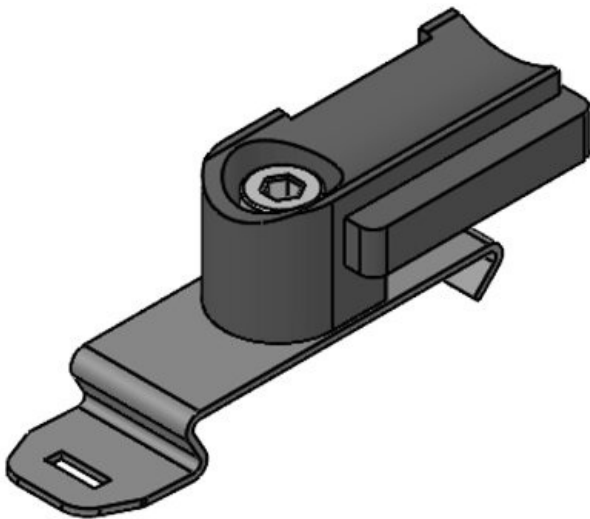

Osa nro. **61068** Asennuskorkeus **13,5 mm**
EAN **4251269333** s
637
Pakkausyksikkö **10**
Sopii **KLKB 200 x**
nippusiteille **13, KLB 10,**
KLKB | KLB: **KLB 15**
Pituus **57,3 mm**
Leveys **14 mm**
Korkeus **20,4 mm**