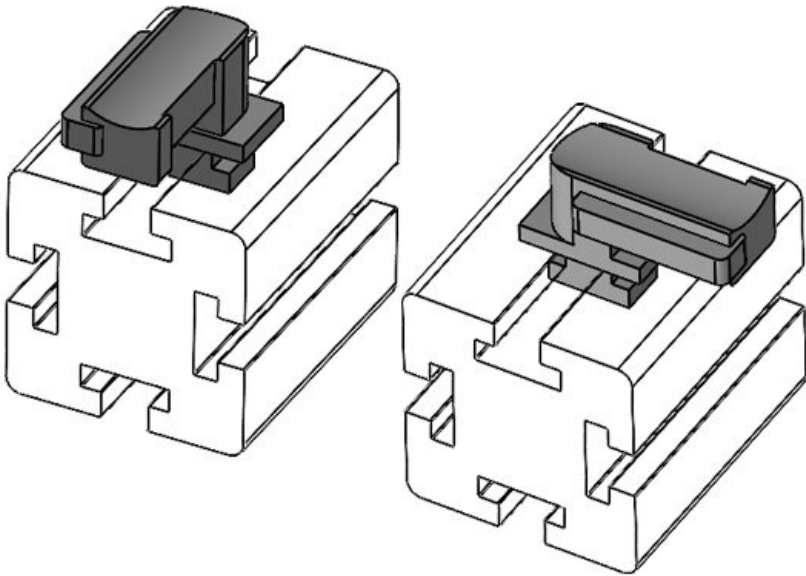

Sopii **KLKB 200 x**

nippusiteille **13, KLB 10,**

KLKB | KLB: **KLB 15**

Pituus **34 mm**

Leveys **13,5 mm**

Korkeus **24,5 mm**

Osa nro. **61066** Asennuskorkeus **18 mm**
EAN **4251269333** s
576

Pakkausyksikkö **10**