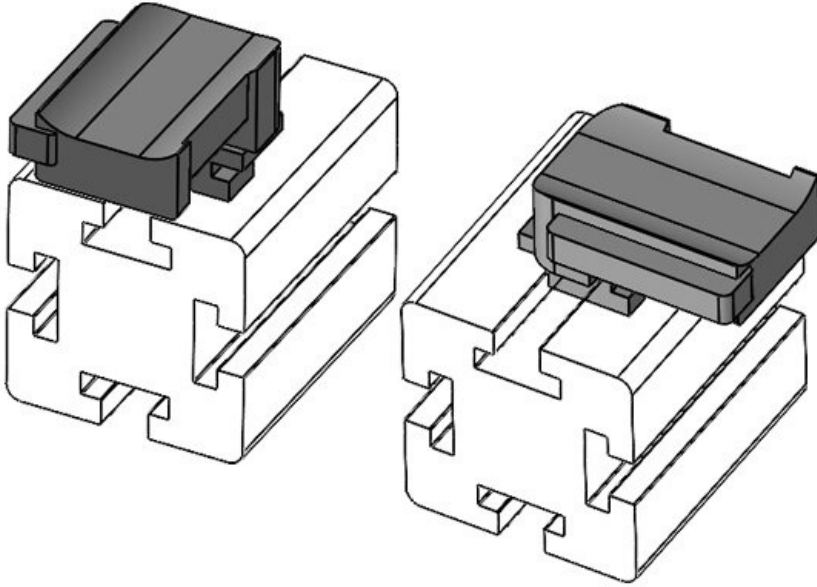

KLKB | KLB: **KLB 15**

Pituus **34 mm**

Leveys **13,5 mm**

Korkeus **24,5 mm**

Osa nro. **61052** Asennuskorkeus **18 mm**
EAN **4251269331** s
510
Pakkausyksikkö **10**
Sopii **KLKB 200 x**
nippusiteille **13, KLB 10,**
KLKB | KLB: **KLB 15, KLB**
20
Pituus **38 mm**
Leveys **24,5 mm**
Korkeus **26 mm**