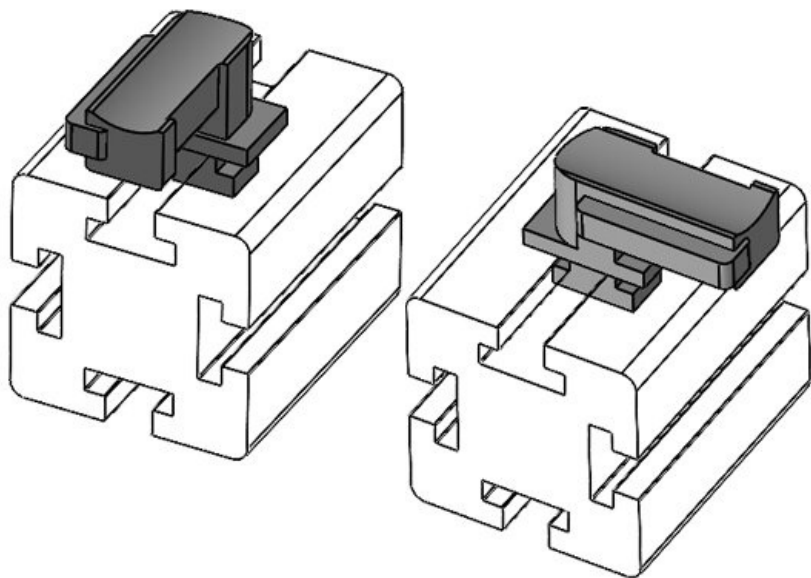

Pituus **34 mm**

Leveys **13,5 mm**

Korkeus **19 mm**

Osa nro. **61084.9005** Asennuskorkeus **16,5 mm**

EAN **4251269334** s

979

Pakkausyksikkö **50**

ö

Sopii **KLKB 200 x**

nippusiteille **13, KLB 10,**

KLKB | KLB: **KLB 15**

Pituus **34 mm**

Leveys **13,5 mm**

Korkeus **19 mm**

Osa nro. **61085** Asennuskorkeus **18 mm**
EAN **4251269334** s
948
Pakkausyksikkö **10**
Sopii **KLKB 200 x**
nippusiteille **13, KLB 10,**
KLKB | KLB: **KLB 15, KLB**
20
Pituus **38 mm**
Leveys **24,5 mm**
Korkeus **23 mm**