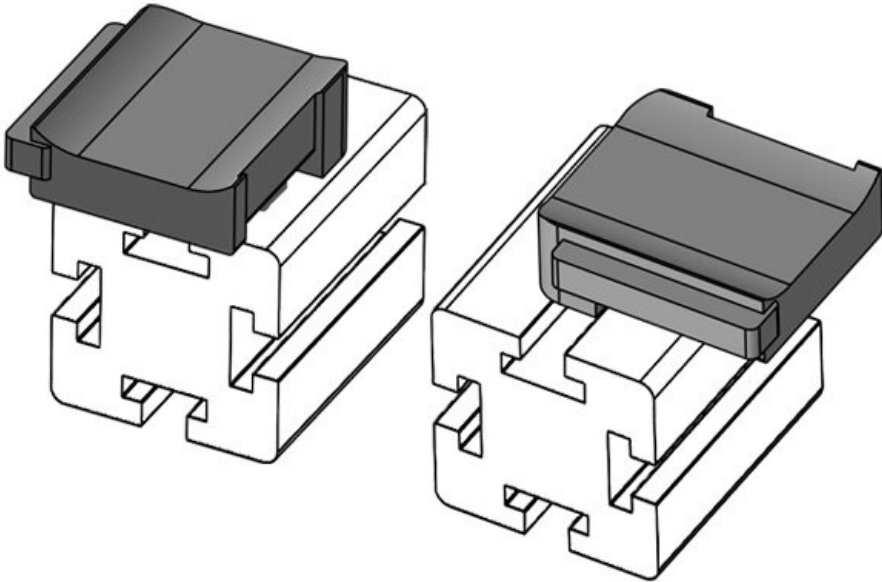

Osa nro. **61067.9005** Asennuskorkeus **19 mm**
EAN **4251269333** s
620
Pakkausyksikkö **10**
Sopii **KLKB 300 x**
nippusiteille **17, KLB 15,**
KLKB | KLB: **KLB 20, KLB**
25
Pituus **43 mm**
Leveys **36,5 mm**
Korkeus **24,5 mm**