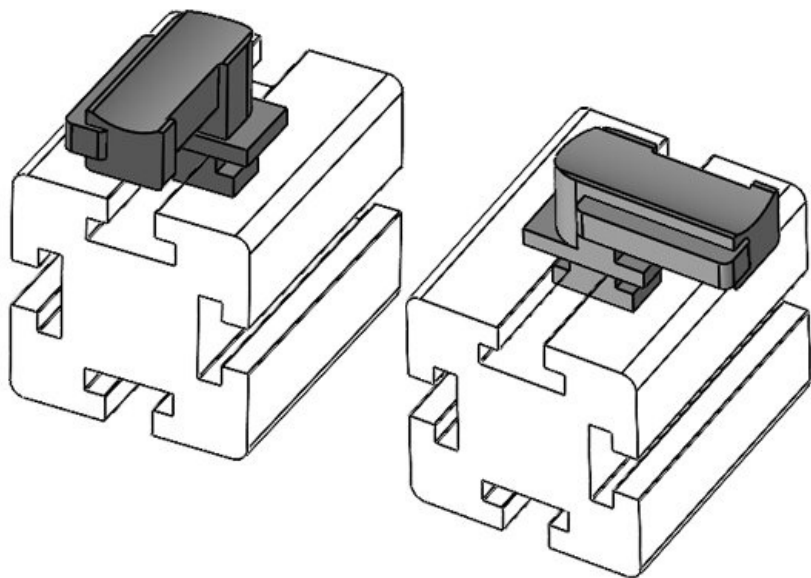

Sopii **KLKB 200 x**

nippusiteille **13, KLB 10,**

KLKB | KLB: **KLB 15**

Pituus **34 mm**

Leveys **13,5 mm**

Korkeus **22,5 mm**

Osa nro. **61055** Asennuskorkeus **18 mm**
EAN **4251269331** s
541
Pakkausyksikkö **10**
Sopii **KLKB 200 x**
nippusiteille **13, KLB 10,**
KLKB | KLB: **KLB 15, KLB**
20
Pituus **38 mm**
Leveys **24,5 mm**
Korkeus **22,5 mm**