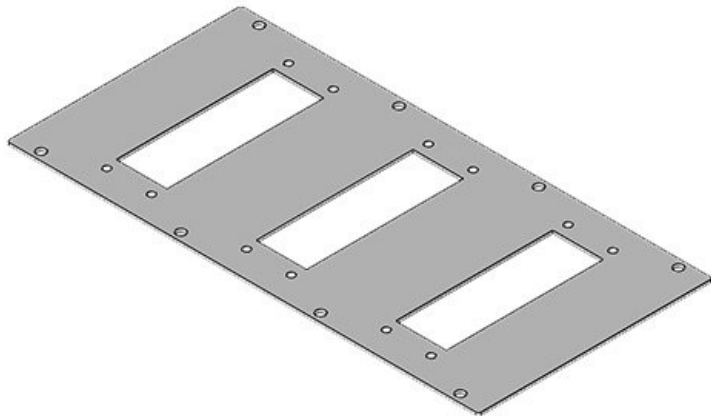

MP 1

Ref.	43891	Adecuado para Rittal TS 8,
EAN	4251269310	armarios Lohmeier
	966	Adecuado para 3 × KEL 24 /
Unidad de embalaje	1	pasacables: KEL-U 24 /
Largo	338 mm	KEL-FA 24 /
Ancho	168 mm	KEL-QUICK
Altura	2 mm	24
Recorte	112 × 36 mm