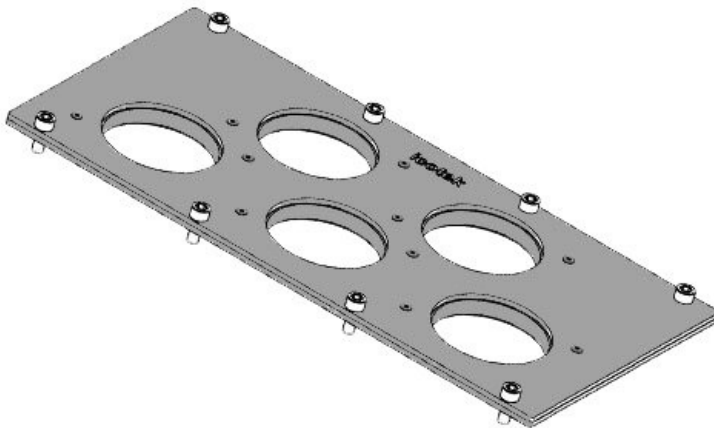

Ref.	43899	Adecuado para	Rittal TS 8,
EAN	4251269319	armarios	Lohmeier
	020	Adecuado para	5 × KEL-DPZ
Unidad de embalaje	1	pasacables:	63 / KEL-
Largo	338 mm		DPZ-HD 63 /
Ancho	168 mm		KEL-DPZ-
Altura	2 mm		CLICK 63 /
Recorte	63,4 mm		KEL-SCDP-TR
circular			63 / KEL-DPF
			63