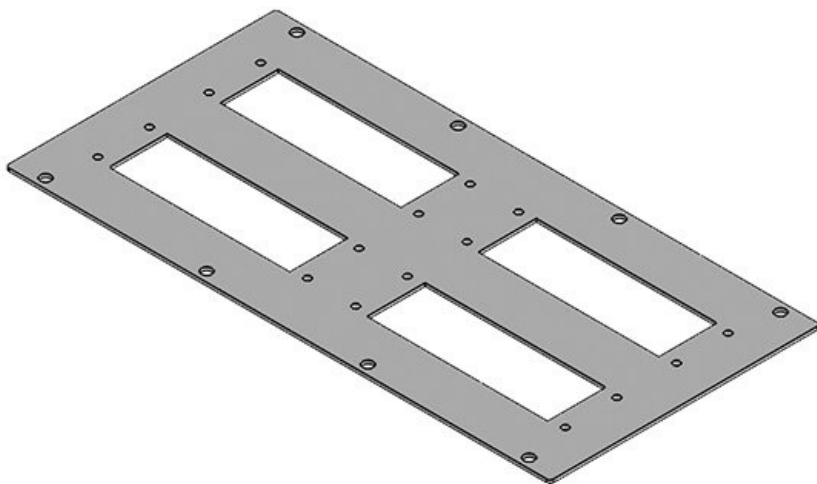

MP 2

Ref.	43890	Adecuado para Rittal TS 8,
EAN	4251269310	armarios Lohmeier
	959	Adecuado para 4 × KEL 24 /
Unidad de embalaje	1	pasacables: KEL-U 24 /
Largo	338 mm	KEL-FA 24 /
Ancho	168 mm	KEL-QUICK
Altura	2 mm	24
Recorte	112 × 36 mm