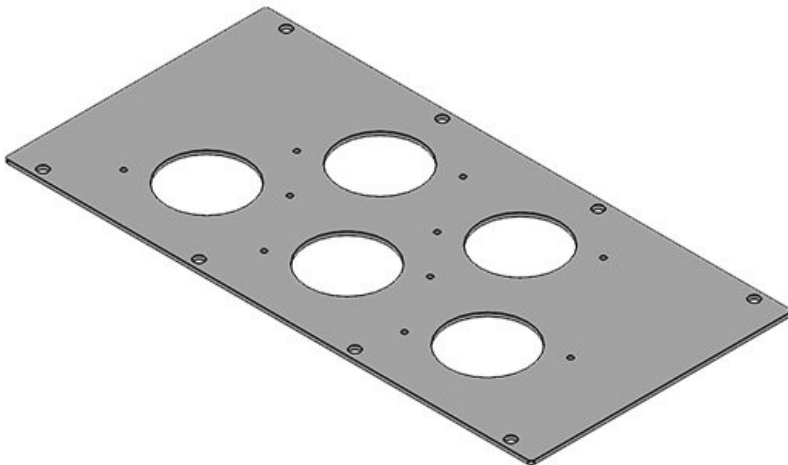

MP 6

Ref.	43883	Adecuado para Rittal TS 8,
EAN	4251269310	armarios Lohmeier
	904	Adecuado para 5 × KEL-DPZ
Unidad de embalaje	1	pasacables: 50 / KEL-
Largo	338 mm	DPZ-HD 50 /
Ancho	168 mm	KEL-DPZ-
Altura	2 mm	CLICK 50 /
Recorte circular	50,4 mm	KEL-SCDP-TR
		50 / KEL-DPF
		50