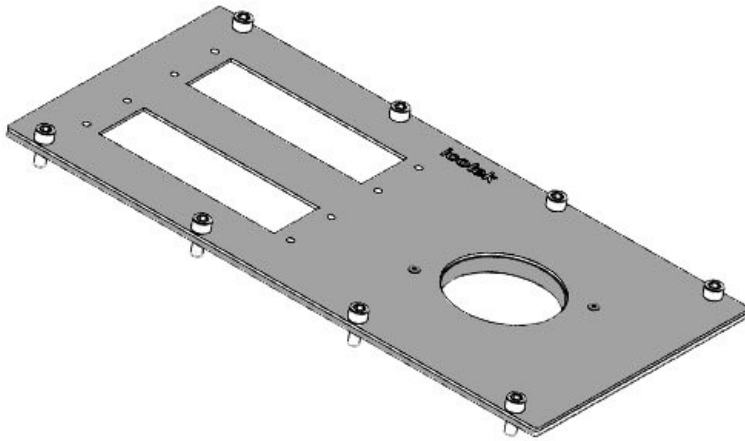

Ref.	43896	Recorte	63,4 mm
EAN	4251269320	circular	
	422	Adecuado para	Rittal TS 8,
Unidad de embalaje	1	armarios	Lohmeier
Largo	338 mm	Adecuado para	2 × KEL 24 /
Ancho	168 mm	pasacables:	KEL-U 24 /
Altura	2 mm		KEL-FA 24 /
Recorte	112 × 36 mm		KEL-QUICK
			24, 1 × KEL-
			DPZ 63 /
			KEL-DPZ-
			CLICK 63 /
			KEL-DPF 63