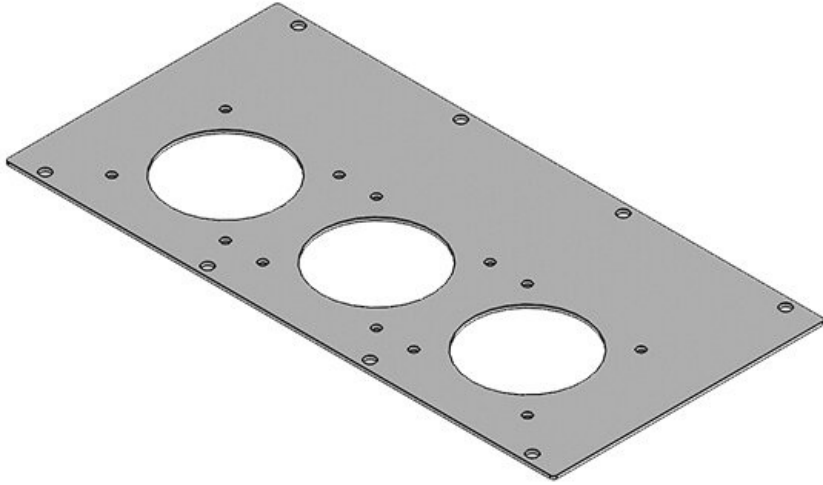

MP 7

Ref.	43889	Adecuado para Rittal TS 8,
EAN	4251269310	armarios Lohmeier
	942	Adecuado para 3 × KEL-
Unidad de embalaje	1	pasacables: JUMBO flex
Largo	338 mm	
Ancho	168 mm	
Altura	2 mm	
Recorte circular	75,5 mm