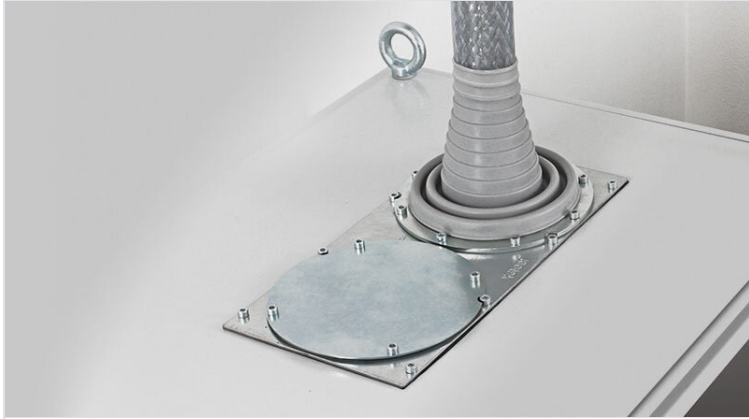

MP | Placas adaptadoras modulares

para armarios Rittal / Lohmeier

IP54

RoHS
compliant

REACH
COMPLIANCE

Made in
Germany

Las placas adaptadoras modulares tienen recortes para fijar la gama de pasamuros / pasacables KEL: [KEL 24](#), [KEL-U 24](#), [KEL-QUICK 24](#), [KEL-JUMBO](#), [KEL-DPF](#), [KEL-JUMBO flex](#) y [KEL-ULTRA flex](#).

Las placas adaptadoras modulares se pueden instalar en:

- Paredes de separación de Rittal
- Bases y techos de armarios cerrados (de varios fabricantes)
- Bases de armarios de Lohmeier
- Bases de armarios de Rittal, por medio de placas de suelo KDR-BMP

La placa ciega modular sin recortes (Ref. 43882), está diseñada para cerrar recortes que no se utilizan más. Esta placa modular se puede utilizar incluso, para cerrar recortes hechos por uno mismo.

Las placas adaptadoras modulares se envían con una junta.