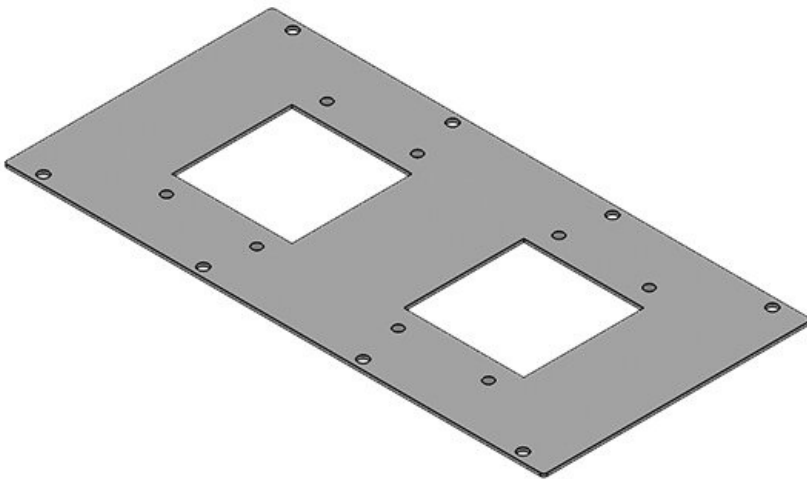

MP 4

Ref. **43888** Adecuado para **2 × KEL-**
EAN **4251269310** pasacables: **JUMBO 1**
935

Unidad de
embalaje **1**

Largo **338 mm**

Ancho **168 mm**

Altura **2 mm**

Adecuado para **Rittal TS 8,**
armarios **Lohmeier**