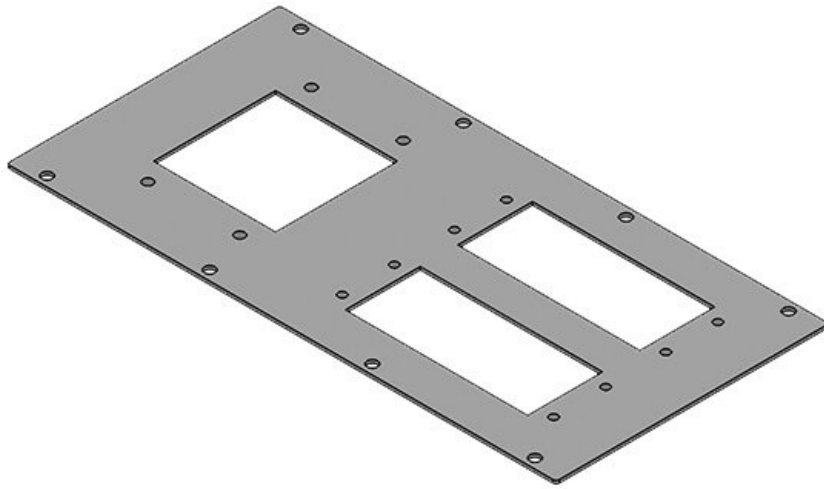

MP 5

Ref.	43887	Adecuado para Rittal TS 8,
EAN	4251269310	armarios Lohmeier
	928	Adecuado para 2 × KEL 24 /
Unidad de embalaje	1	pasacables: KEL-U 24 /
Largo	338 mm	KEL-FA 24 /
Ancho	168 mm	KEL-QUICK
Altura	2 mm	24, 1 × KEL-
Recorte	112 × 36 mm	JUMBO 1