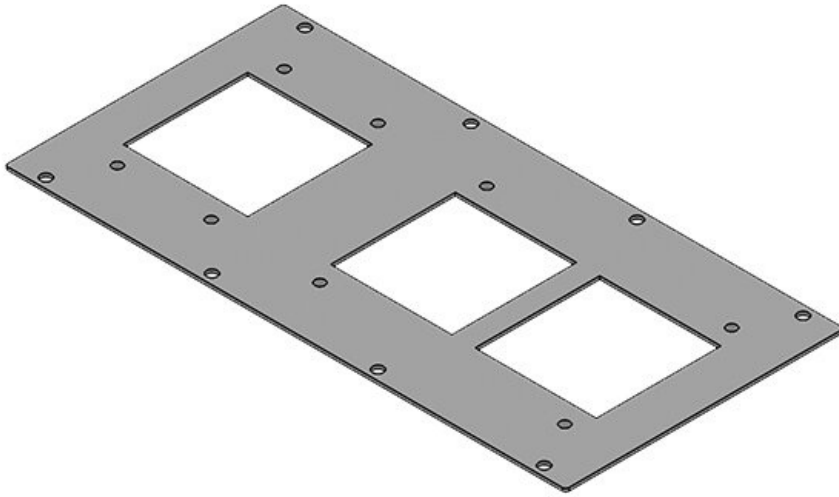

Las placas adaptadoras modulares se pueden instalar en:

- Paredes de separación de Rittal
- Bases y techos de armarios cerrados (de varios fabricantes)
- Bases de armarios de Lohmeier
- Bases de armarios de Rittal, por medio de placas de suelo KDR-BMP

La placa ciega modular sin recortes (Ref. 43882), está diseñada para cerrar recortes que no se utilizan más. Esta placa modular se puede utilizar incluso, para cerrar recortes hechos por uno mismo.

Las placas adaptadoras modulares se envían con una junta.

MP 3

Ref. **43886** Adecuado para **1 × KEL-**
EAN **4251269310** pasacables: **JUMBO 1, 1 ×**
911 **KEL-JUMBO 2**

Unidad de
embalaje **1**

Largo **338 mm**

Ancho **168 mm**

Altura **2 mm**

Adecuado para **Rittal TS 8,**
armarios **Lohmeier**